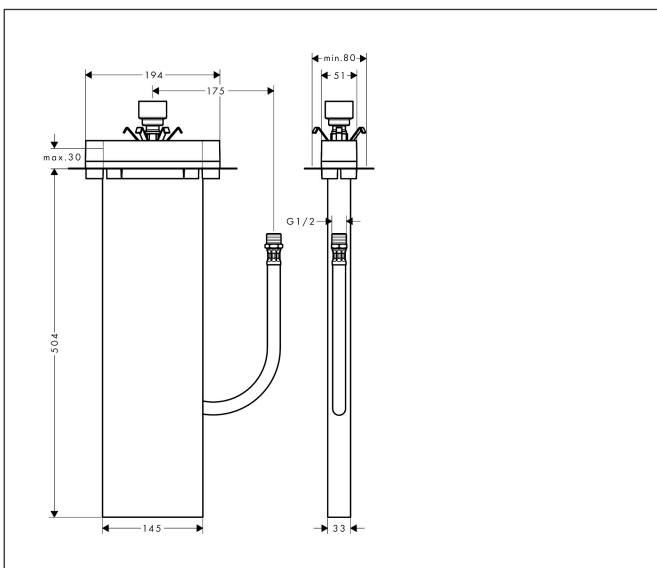

Varumärke	hansgrohe
Art. Namn	<b>sBox</b> Inbyggnadsdel för kant och karkant
Art. Nr.	13560180
RSK-nr.	8221824
Pos	1

## Funktioner

- lämplig för karrands- eller kakelrandsmontage
- 1 funktion
- anslutningsgänga: G 1/2"
- anslutningsslang längd: 600 mm
- karkantsbredd minst 80 mm
- borrhål på badkar: två borrhål Ø 50/51 mm och anslutning genom sågning krävs (använd mall)
- spännområde: 0 - 30 mm

## Certifikat

Varumärke hansgrohe  
Art. Namn **sBox** Inbyggnadsdel för kant och karkant  
Art. Nr. 13560180  
RSK-nr. 8221824  
Pos 1