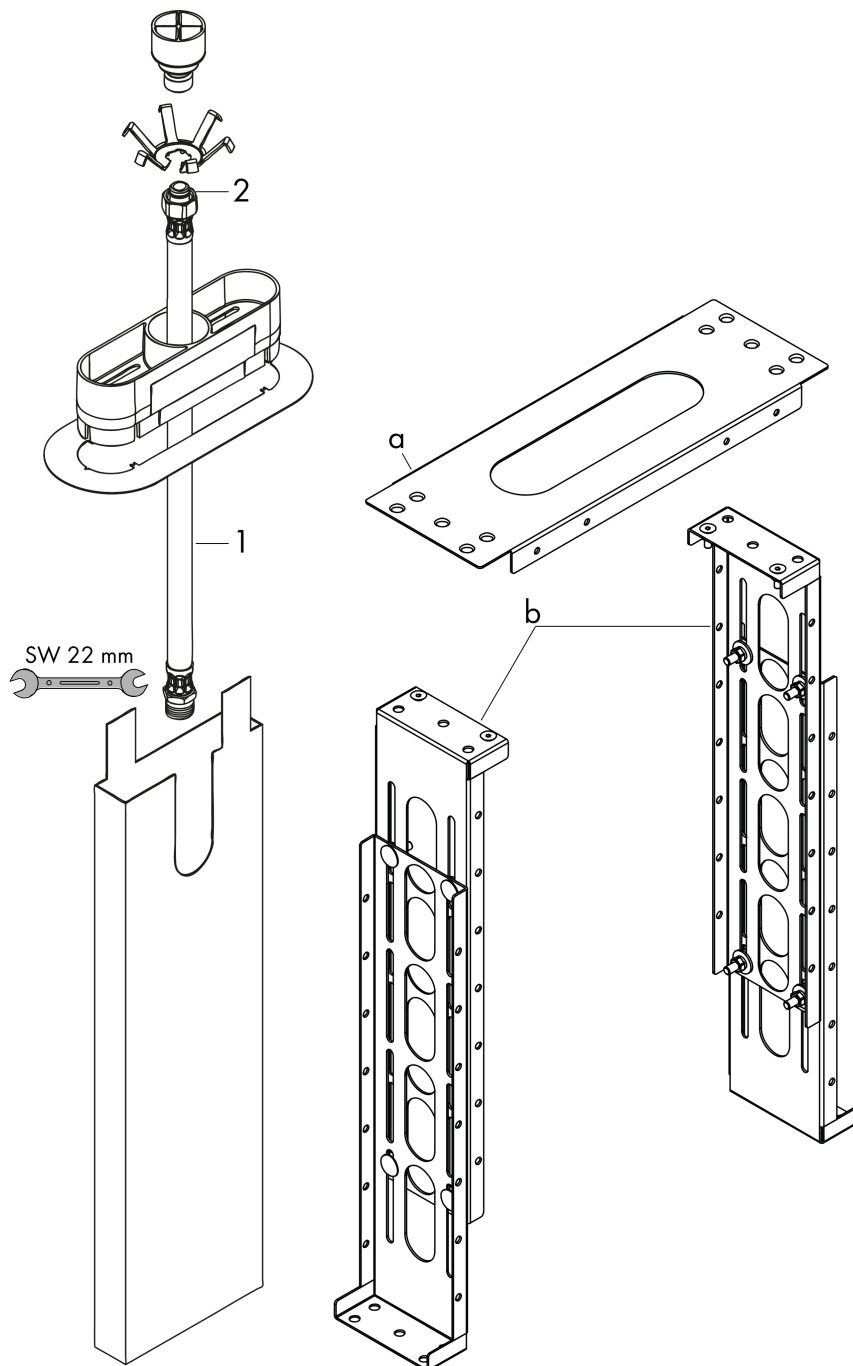

Varumärke hansgrohe
Art. Namn **sBox** Inbyggnadsdel för kant och karkant
Art. Nr. 13560180
RSK-nr. 8221824
Pos 1

Reservdelssritning för byggnadsår: >04/19