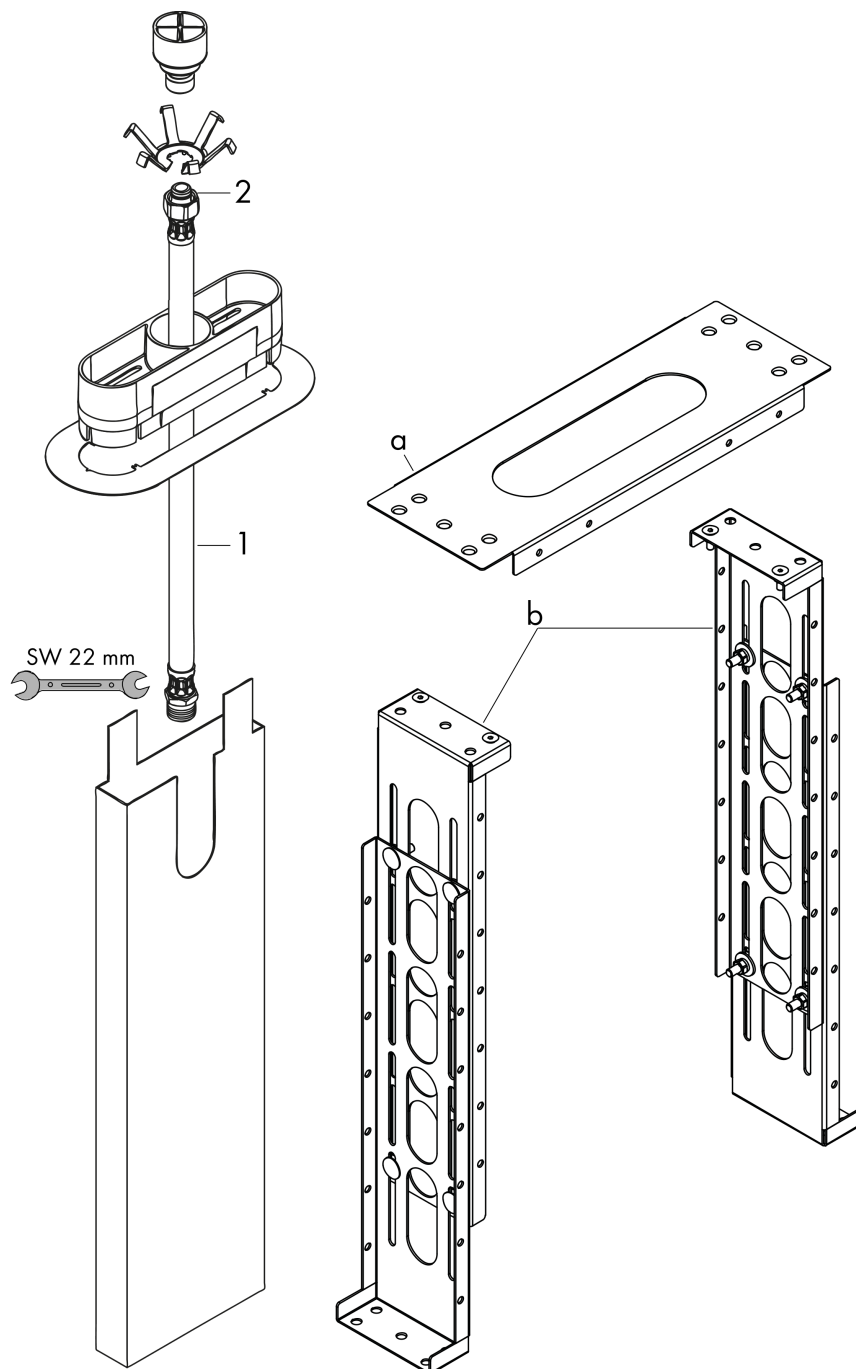

sBox**Inbyggnadsdel för kant och karkant**Ytskikt: ingen uppgift Art.nr. : **13560180****Produktdetaljer****Produktinformation**

- för 1 funktion
- anslutningsgänga R ½
- anslutningsslänglängd: 600 mm
- passar till karrands- eller kakelrandsmontage
- Spännområde: 0 - 30 mm
- Reg 4 190592

Produktbild**Måttskiss**

sBox**Inbyggnadsdel för kant och karkant**

Ytskikt: ingen uppgift Art.nr. : 13560180

Inmonteringsexempel

sBox
Inbyggnadsdel för kant och karkant
Ytskikt: ingen uppgift Art.nr. : 13560180

Sprängritning

Tillverkningsår: >04/19

sBox**Inbyggnadsdel för kant och karkant**Ytskikt: **ingen uppgift** Art.nr. : **13560180****Reservdelslista**

Tillverkningsår: >04/19

Pos.	Produktdetaljer	Art.nr.	PC	PU
1	pressure hose	96565000	0	1
2	O-ring 11x2	98127000	0	1
a	installation plate	28016000	0	1
b	installation frame	28021000	0	1