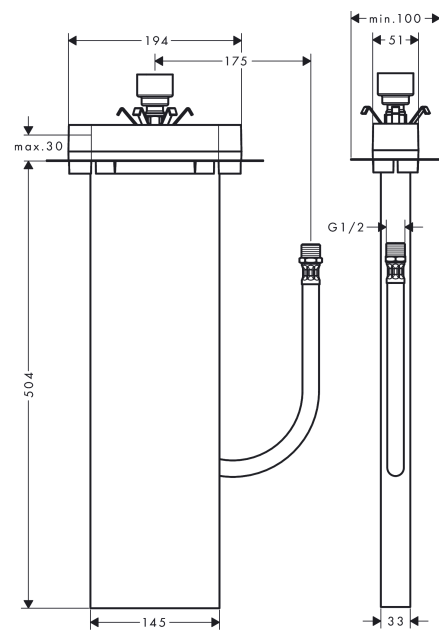

sBox**Inbyggnadsdel för kant och karkant**Ytskikt: ingen uppgift Art.nr. : **13560180****Produktdetaljer****Produktinformation**

- för 1 funktion
- anslutningsgänga R ½
- anslutningsslänglängd: 600 mm
- passar till karrands- eller kakelrandsmontage
- Spännområde: 0 - 30 mm
- Reg 4 190592

Produktbild**Måttskiss**

sBox**Inbyggnadsdel för kant och karkant**

Ytskikt: ingen uppgift Art.nr. : 13560180

Inmonteringsexempel

sBox
Inbyggnadsdel för kant och karkant
Ytskikt: ingen uppgift Art.nr. : 13560180

Sprängritning

Tillverkningsår: >04/19

sBox**Inbyggnadsdel för kant och karkant**Ytskikt: **ingen uppgift** Art.nr. : **13560180****Reservdelslista**

Tillverkningsår: >04/19

Pos.	Produktdetaljer	Art.nr.	PC	PU
1	pressure hose	96565000	0	1
2	O-ring 11x2	98127000	0	1
a	installation plate	28016000	0	1
b	installation frame	28021000	0	1