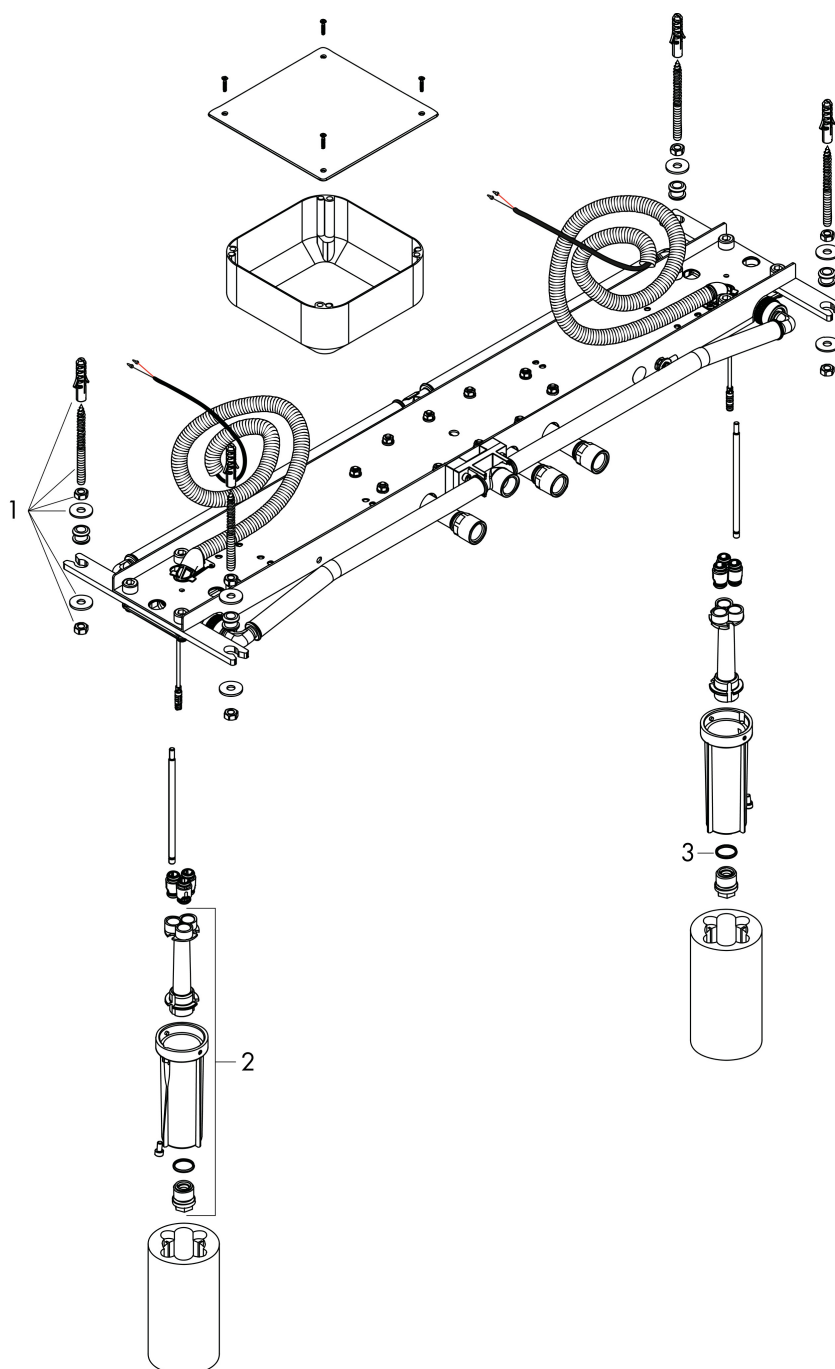

Varumärke	AXOR
Art. Namn	<b>AXOR ShowerSolutions</b> Inbyggnadsdel för ShowerHeaven 1200/300 4jet
Art. Nr.	10922180
RSK-nr.	8221877
Pos	1

## Funktioner

- ljudavkopplad montering
- minsta monteringsdjup: 75 mm
- maximalt monteringsdjup: 155 mm

## Ritning

Varumärke AXOR  
Art. Namn **AXOR ShowerSolutions** Inbyggnadsdel för ShowerHeaven 1200/300 4jet  
Art. Nr. 10922180  
RSK-nr. 8221877  
Pos 1

## Reservdelsritning för byggnadsår: >07/17

Varumärke AXOR  
Art. Namn **AXOR ShowerSolutions** Inbyggnadsdel för ShowerHeaven 1200/300 4jet  
Art. Nr. 10922180  
RSK-nr. 8221877  
Pos 1

---