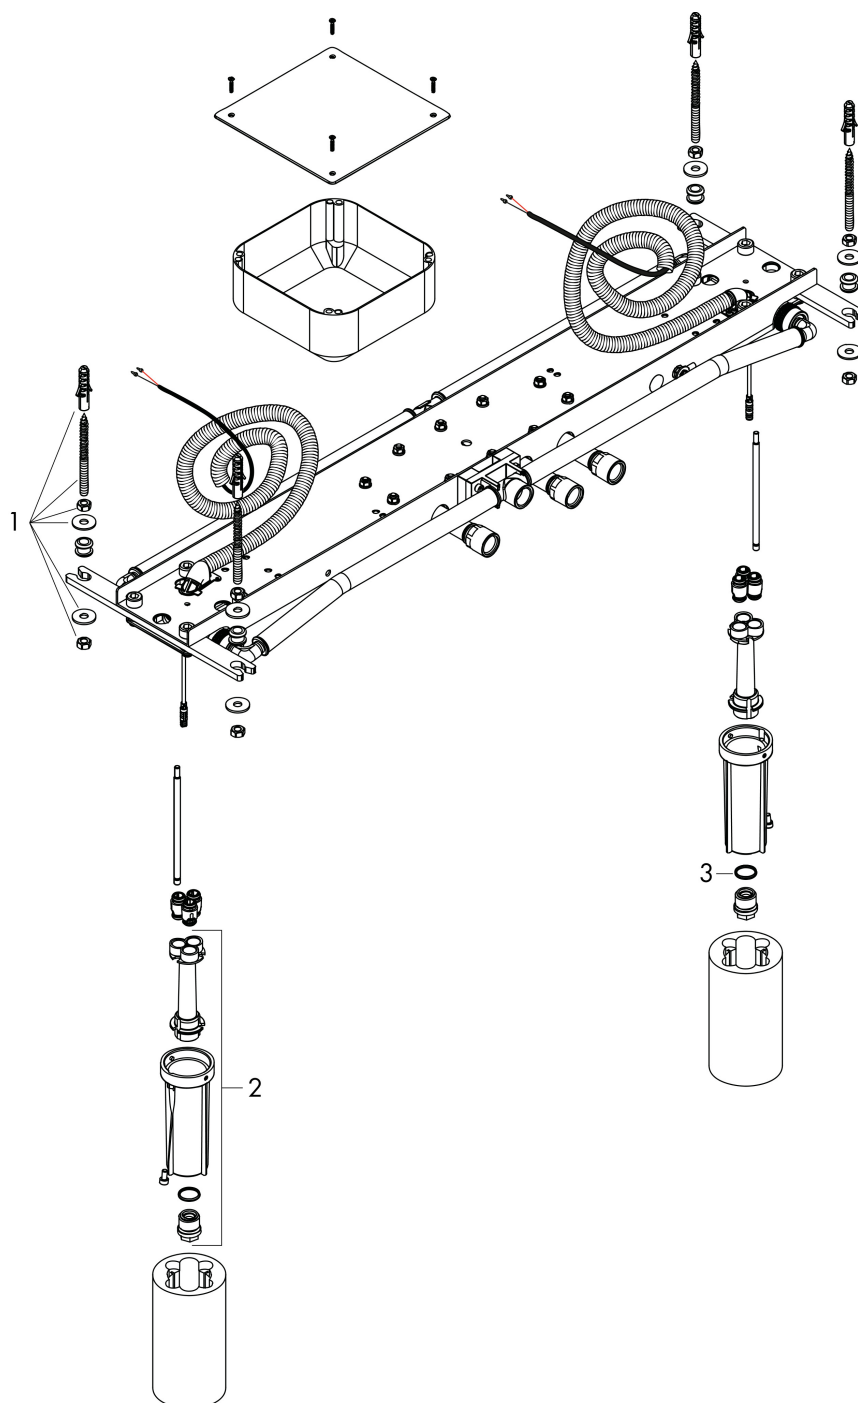

AXOR

Reservdelsritning

hansgrohe

Reservdelista

Pos.	Beskrivning	Art.nr.
1	Fästset	97722000
2	null	93940000
3	O-ring 18x2	98181000