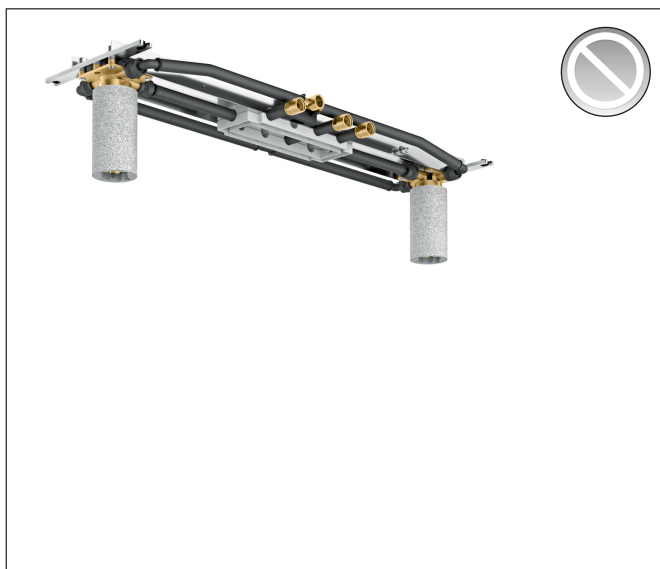

Varumärke	AXOR
Art. Namn	<b>AXOR ShowerSolutions</b> Inbyggnadsdel för ShowerHeaven 1200/300 4jet
Art. Nr.	10922180
RSK-nr.	8221877
Pos	1

## Produktbild

## Funktioner

- ljudavkopplad montering
- minsta monteringsdjup: 75 mm
- maximalt monteringsdjup: 155 mm