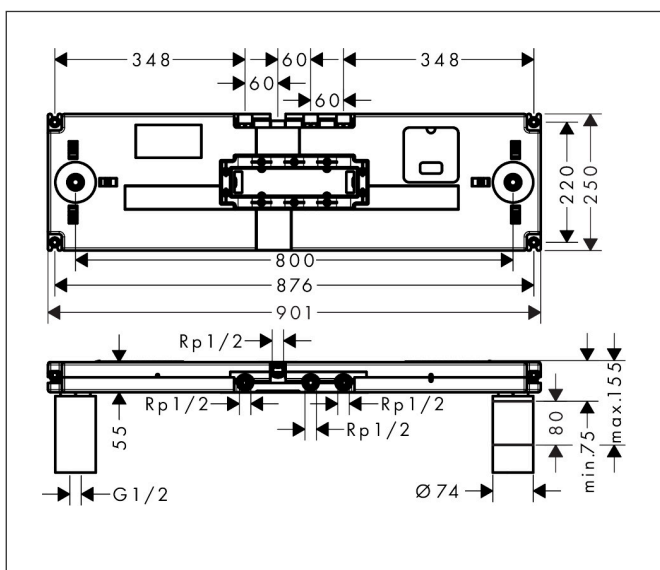

Varumärke	AXOR
Art. Namn	AXOR ShowerSolutions Inbyggnadsdel för ShowerHeaven 1200/300 4jet
Art. Nr.	10922180
RSK-nr.	8221877
Pos	1

Produktbild

Funktioner

- ljudavkopplad montering
- minsta monteringsdjup: 75 mm
- maximalt monteringsdjup: 155 mm

Ritning