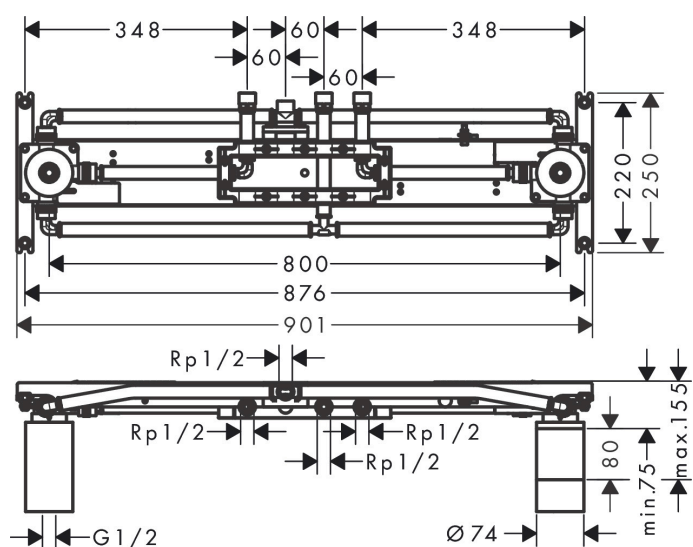

Varumärke	AXOR
Art. Namn	AXOR ShowerSolutions Inbyggnadsdel för ShowerHeaven 1200/300 4jet
Art. Nr.	10922180
Ytskikt	ingen uppgift
Pos	1

Produktbild

Funktioner

- ljudbortkopplad montering

Ritning