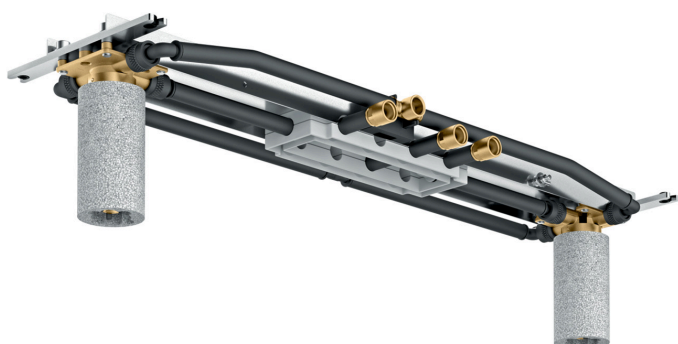

Varumärke	AXOR
Art. Namn	<b>AXOR ShowerSolutions</b> Inbyggnadsdel för ShowerHeaven 1200/300 4jet
Art. Nr.	10922180
Ytskikt	ingen uppgift
Pos	1

## Produktbild

## Funktioner

- ljudbortkopplad montering