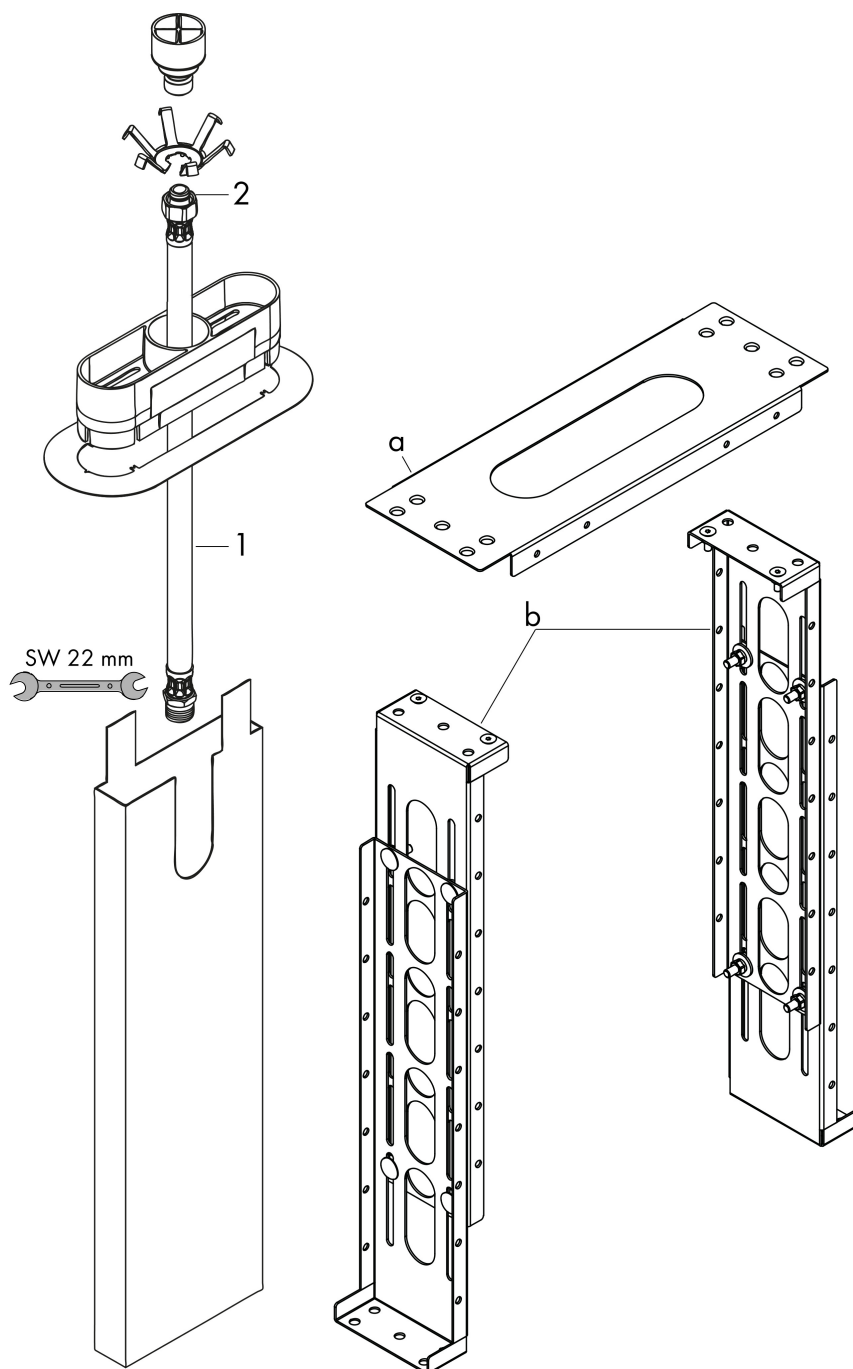

Varumärke	AXOR
Art. Namn	sBox Inbyggnadsdel för kant och karkant
Art. Nr.	15490180
RSK-nr.	8221878
Pos	1

Produktbild

Funktioner

- lämplig för karrands- eller kakelrandsmontage
- 1 funktion
- anslutningsgänga: R 1/2
- anslutnings slang längd: 600 mm
- karkantsbredd minst 80 mm
- borrhål på badkar: två borrhål \varnothing 50/51 mm och anslutning genom sågning krävs (använd mall)
- spännområde: 0 - 30 mm

Ritning

Varumärke	AXOR
Art. Namn	sBox Inbyggnadsdel för kant och karkant
Art. Nr.	15490180
RSK-nr.	8221878
Pos	1

Reservdelssritning för byggnadsår: >04/19

Varumärke AXOR
Art. Namn **sBox** Inbyggnadsdel för kant och karkant
Art. Nr. 15490180
RSK-nr. 8221878
Pos 1

Reservdelslista för byggnadsår: >04/19

Pos.	Beskrivning	Art.nr.
1	Truckslang	96565000
2	O-ring 11x2	98127000
a	null	28014000
b	Monteringsram	28011000