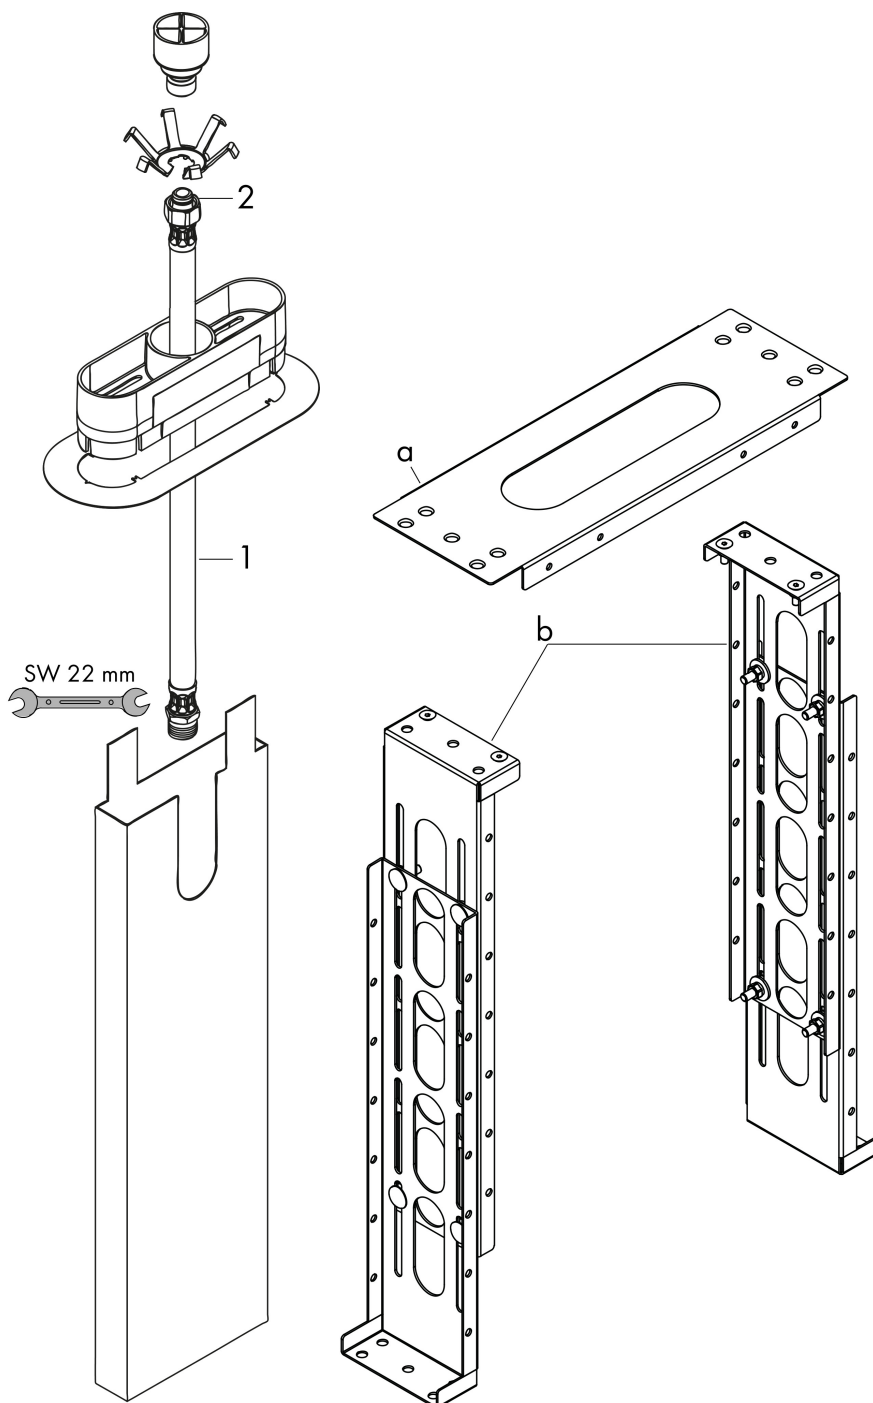

Varumärke	AXOR
Art. Namn	sBox Inbyggnadsdel för kant och karkant
Art. Nr.	15490180
Ytskikt	ingen uppgift
Pos	1

Produktbild

Ritning

Funktioner

- passar till karrands- eller kakelrandsmontage
- för 1 funktion
- anslutningsgänga R 1/2
- anslutningsslanglängd: 600 mm
- karkant minimum 100 mm
- borrhål badkar: två borrhål Ø 50/51 mm och sågat förbindelse krävs
- Spännområde: 0 - 30 mm

AXOR

hansgrohe

Reservdelsritning

Reservdelista

Pos.	Beskrivning	Art.nr.
1	Truckslang	96565000
2	O-ring 11x2	98127000
a	null	28014000
b	Monteringsram	28011000