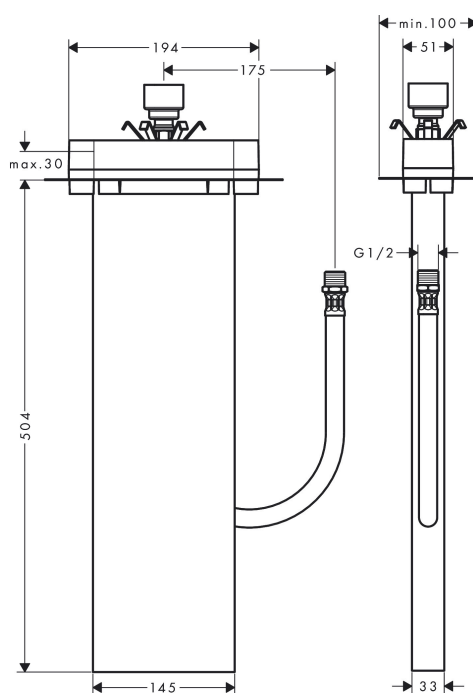

Varumärke	AXOR
Art. Namn	sBox Inbyggnadsdel för kant och karkant
Art. Nr.	15490180
Ytskikt	ingen uppgift
Pos	1

Produktbild

Ritning

Funktioner

- passar till karrands- eller kakelrandsmontage
- för 1 funktion
- anslutningsgänga R 1/2
- anslutningsslanglängd: 600 mm
- karkant minimum 100 mm
- borrhål badkar: två borrhål Ø 50/51 mm och sågat förbindelse krävs
- Spännområde: 0 - 30 mm

AXOR

hansgrohe

Reservdelsritning

Reservdelista

Pos.	Beskrivning	Art.nr.
1	Truckslang	96565000
2	O-ring 11x2	98127000
a	null	28014000
b	Monteringsram	28011000