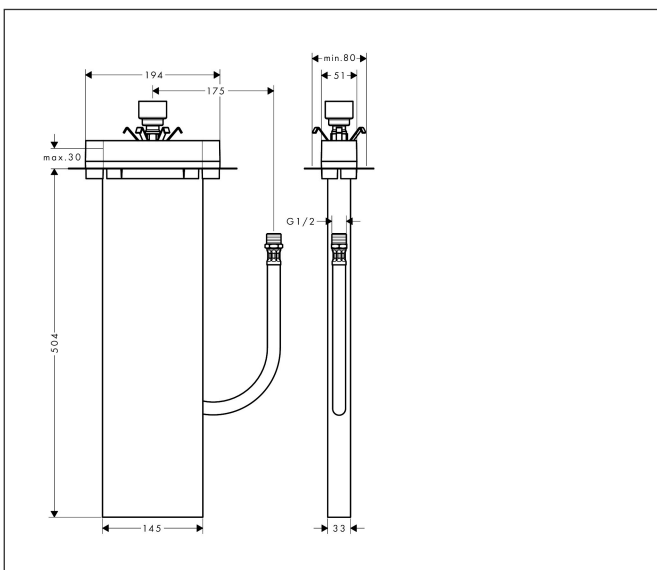

Varumärke	AXOR
Art. Namn	sBox Inbyggnadsdel för kant och karkant
Art. Nr.	15490180
RSK-nr.	8221878
Pos	1

Produktbild

Funktioner

- lämplig för karrands- eller kakelrandsmontage
- 1 funktion
- anslutningsgänga: R 1/2
- anslutnings slang längd: 600 mm
- karkantsbredd minst 80 mm
- borrhål på badkar: två borrhål \varnothing 50/51 mm och anslutning genom sågning krävs (använd mall)
- spännområde: 0 - 30 mm

Ritning

Varumärke	AXOR
Art. Namn	sBox Inbyggnadsdel för kant och karkant
Art. Nr.	15490180
RSK-nr.	8221878
Pos	1

Reservdelssritning för byggnadsår: >04/19

Varumärke AXOR
Art. Namn **sBox** Inbyggnadsdel för kant och karkant
Art. Nr. 15490180
RSK-nr. 8221878
Pos 1

Reservdelslista för byggnadsår: >04/19

Pos.	Beskrivning	Art.nr.
1	Truckslang	96565000
2	O-ring 11x2	98127000
a	null	28014000
b	Monteringsram	28011000