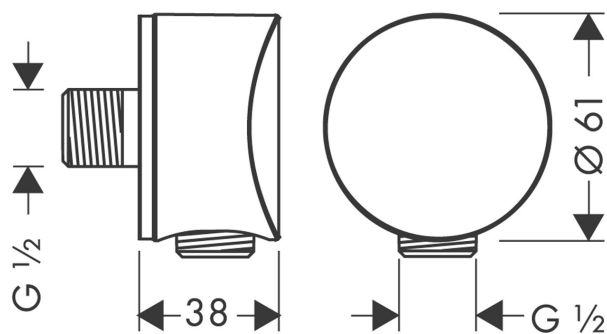

Varumärke	hansgrohe
Art. Namn	FixFit Slangvinkel S med backventil och plastvinkel
Art. Nr.	26453000
Ytskikt	krom
Pos	1

Produktbild

Ritning

Funktioner

- plastanslutningsvinkel
- med backventil

AXOR

Reservdelsritning

hansgrohe

Reservdelista

Pos.	Beskrivning	Art.nr.
1	null	98557000
2	Backventil-set DW 15	94074000