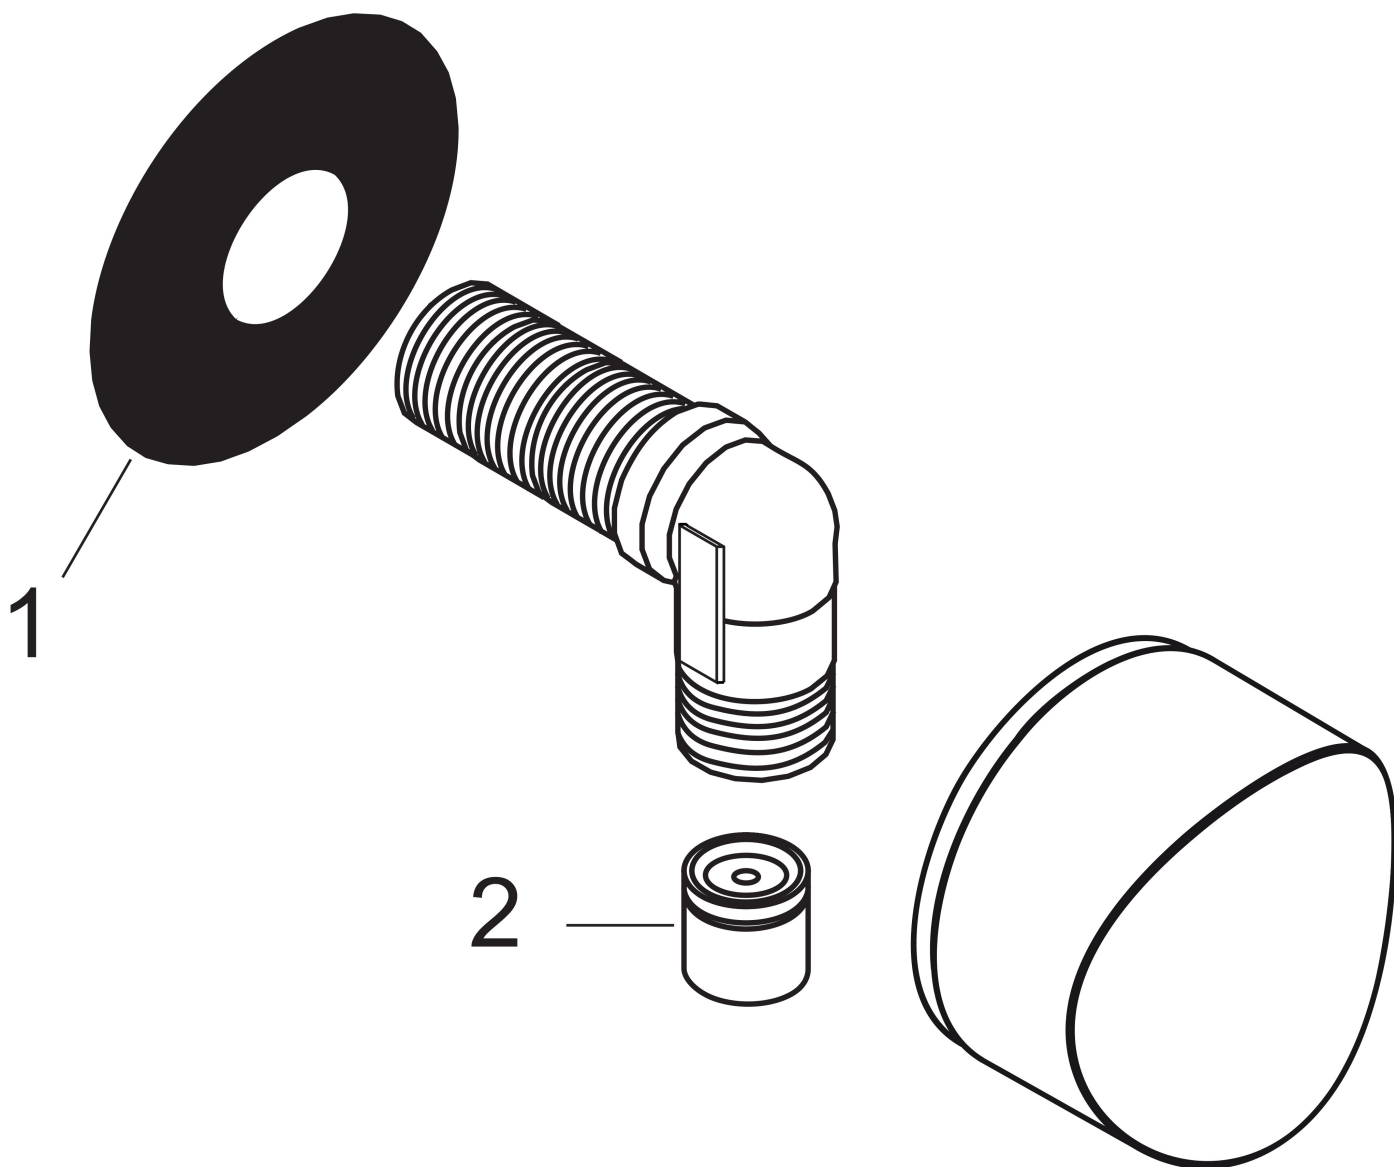

Varumärke	hansgrohe
Art. Namn	FixFit Slangvinkel S med backventil och plastvinkel
Art. Nr.	26453000
Ytskikt	krom
Pos	1

Produktbild

Ritning

Funktioner

- plastanslutningsvinkel
- med backventil

AXOR

Reservdelsritning

hansgrohe

Reservdelista

Pos.	Beskrivning	Art.nr.
1	null	98557000
2	Backventil-set DW 15	94074000