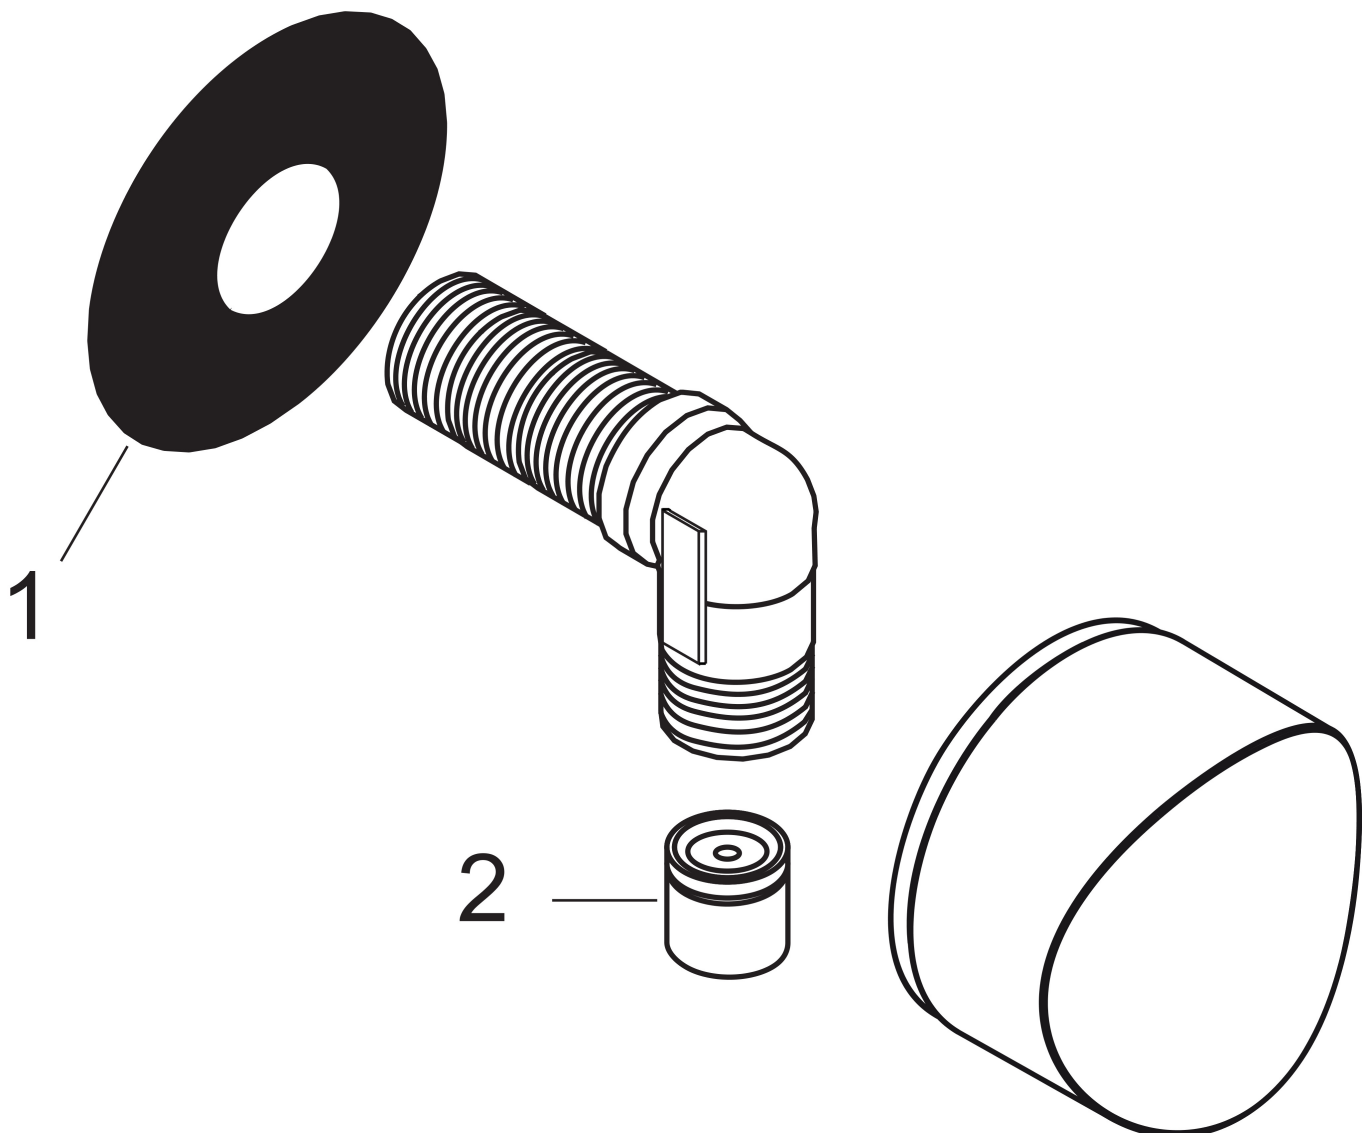

Varumärke	hansgrohe
Art. Namn	FixFit Slangvinkel S med backventil och plastvinkel
Art. Nr.	26453140
RSK-nr.	8221880
Ytskikt	Borstad brons PVD
Pos	1

Produktbild

Funktioner

- plastanslutningsvinkel
- backventil
- anslutningstyp: G 1/2"

Ritning

Varumärke	hansgrohe
Art. Namn	FixFit Slangvinkel S med backventil och plastvinkel
Art. Nr.	26453140
RSK-nr.	8221880
Ytskikt	Borstad brons PVD
Pos	1

Reservdelsritning för byggnadsår: >07/20

Varumärke hansgrohe
Art. Namn **FixFit** Slangvinkel S med backventil och plastvinkel
Art. Nr. 26453140
RSK-nr. 8221880
Ytskikt Borstad brons PVD
Pos 1

Reservdelslista för byggnadsår: >07/20

Pos.	Beskrivning	Art.nr.
1	null	98557000
2	Backventil-set DW 15	94074000