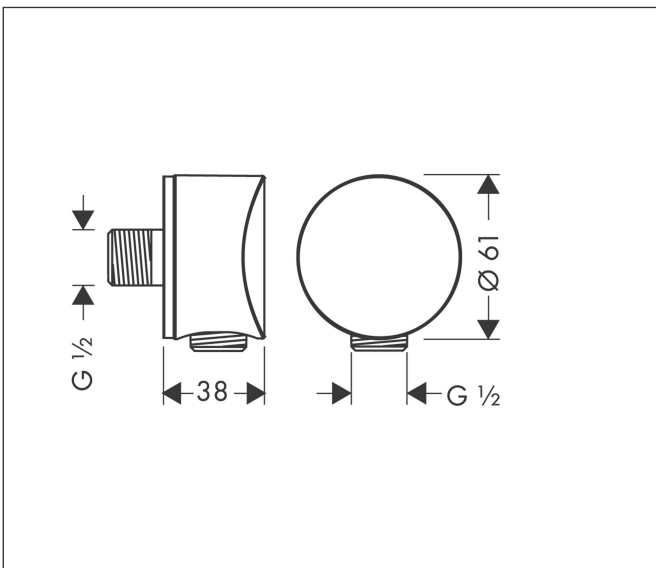

Varumärke	hansgrohe
Art. Namn	FixFit Slangvinkel S med backventil och plastvinkel
Art. Nr.	26453140
RSK-nr.	8221880
Ytskikt	Borstad brons PVD
Pos	1

Produktbild

Funktioner

- plastanslutningsvinkel
- backventil
- anslutningstyp: G 1/2"

Ritning

Varumärke	hansgrohe
Art. Namn	FixFit Slangvinkel S med backventil och plastvinkel
Art. Nr.	26453140
RSK-nr.	8221880
Ytskikt	Borstad brons PVD
Pos	1

Reservdelsritning för byggnadsår: >07/20

Varumärke hansgrohe
Art. Namn **FixFit** Slangvinkel S med backventil och plastvinkel
Art. Nr. 26453140
RSK-nr. 8221880
Ytskikt Borstad brons PVD
Pos 1