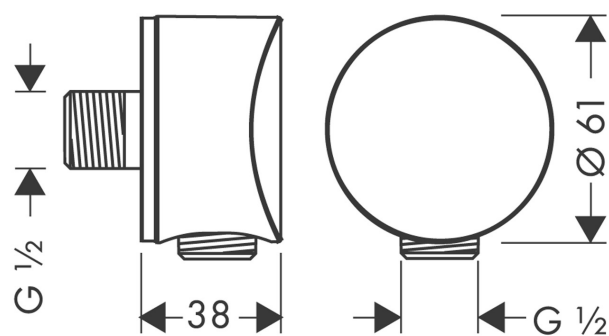

Varumärke	hansgrohe
Art. Namn	FixFit Slangvinkel S med backventil och plastvinkel
Art. Nr.	26453340
Ytskikt	borstad svart krom PVD
Pos	1

Produktbild

Ritning

Funktioner

- plastanslutningsvinkel
- med backventil