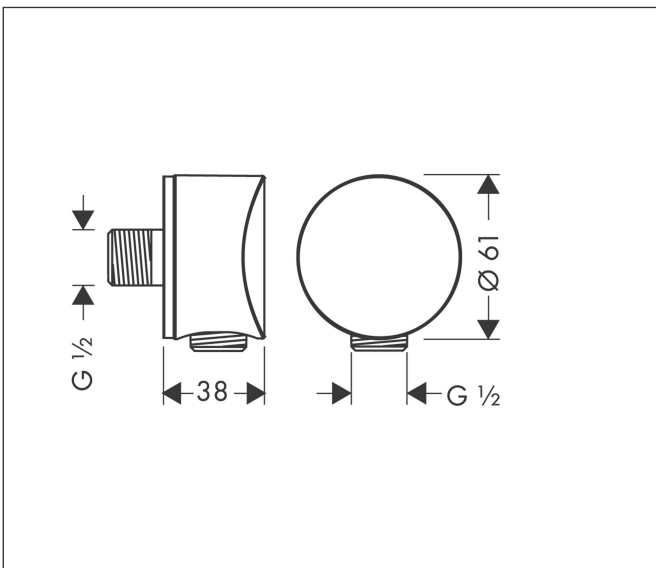

Varumärke	hansgrohe
Art. Namn	FixFit Slangvinkel S med backventil och plastvinkel
Art. Nr.	26453340
RSK-nr.	8221881
Ytskikt	Borstad svart krom PVD
Pos	1

Produktbild

Funktioner

- plastanslutningsvinkel
- backventil
- anslutningstyp: G 1/2"

Ritning

Varumärke	hansgrohe
Art. Namn	FixFit Slangvinkel S med backventil och plastvinkel
Art. Nr.	26453340
RSK-nr.	8221881
Ytskikt	Borstad svart krom PVD
Pos	1

Reservdelsritning för byggnadsår: >07/20

Varumärke hansgrohe
 Art. Namn **FixFit** Slangvinkel S med backventil och plastvinkel
 Art. Nr. 26453340
 RSK-nr. 8221881
 Ytskikt Borstad svart krom PVD
 Pos 1