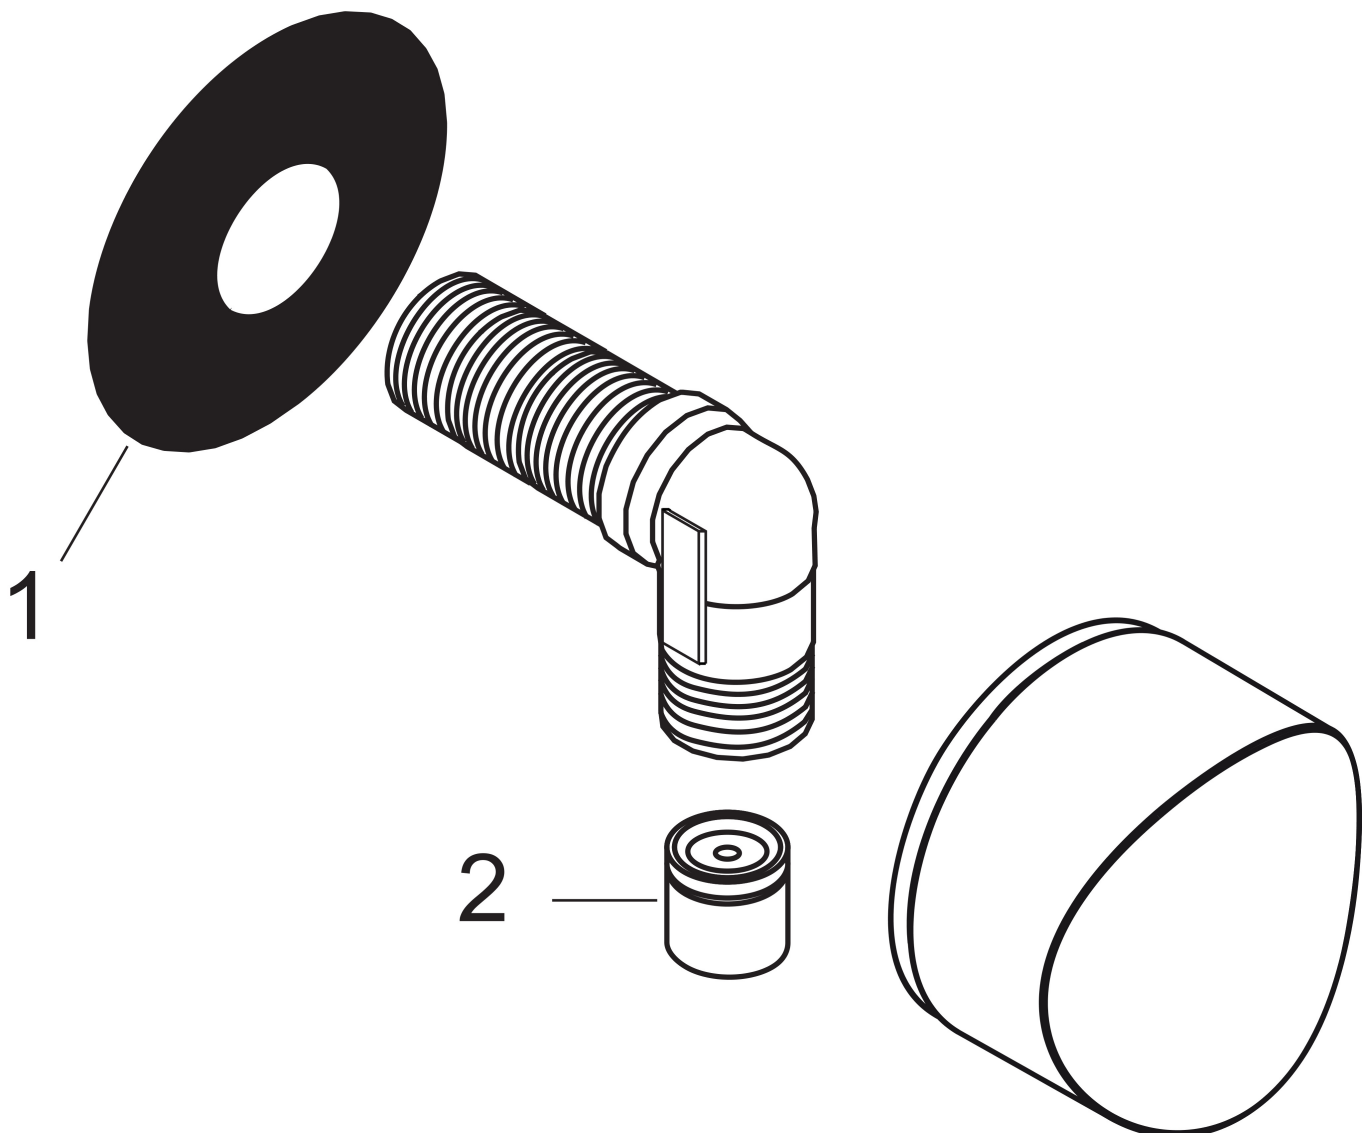

Varumärke	hansgrohe
Art. Namn	FixFit Slangvinkel S med backventil och plastvinkel
Art. Nr.	26453340
RSK-nr.	8221881
Ytskikt	Borstad svart krom PVD
Pos	1

Produktbild

Funktioner

- plastanslutningsvinkel
- backventil
- anslutningstyp: G 1/2"

Ritning

Varumärke	hansgrohe
Art. Namn	FixFit Slangvinkel S med backventil och plastvinkel
Art. Nr.	26453340
RSK-nr.	8221881
Ytskikt	Borstad svart krom PVD
Pos	1

Reservdelsritning för byggnadsår: >07/20

Varumärke hansgrohe
 Art. Namn **FixFit** Slangvinkel S med backventil och plastvinkel
 Art. Nr. 26453340
 RSK-nr. 8221881
 Ytskikt Borstad svart krom PVD
 Pos 1

Reservdelslista för byggnadsår: >07/20

Pos.	Beskrivning	Art.nr.
1	null	98557000
2	Backventil-set DW 15	94074000