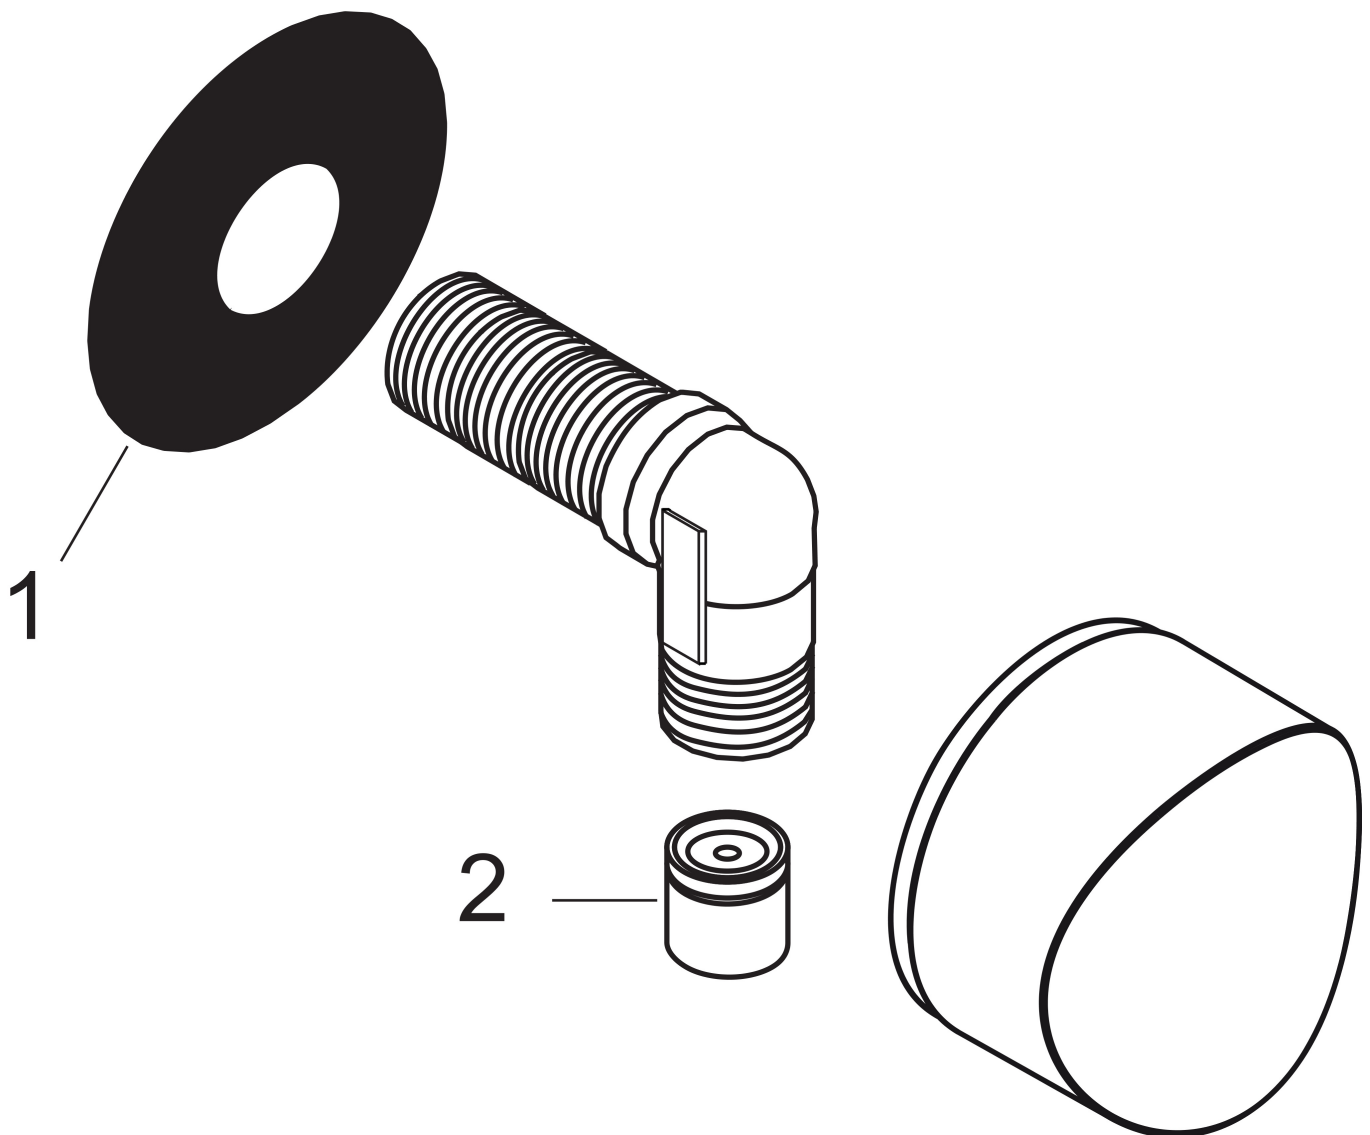

Varumärke	hansgrohe
Art. Namn	FixFit Slangvinkel S med backventil och plastvinkel
Art. Nr.	26453670
RSK-nr.	8221882
Ytskikt	Matt svart
Pos	1

Produktbild

Funktioner

- plastanslutningsvinkel
- backventil
- anslutningstyp: G 1/2"

Ritning

Varumärke	hansgrohe
Art. Namn	FixFit Slangvinkel S med backventil och plastvinkel
Art. Nr.	26453670
RSK-nr.	8221882
Ytskikt	Matt svart
Pos	1

Reservdelsritning för byggnadsår: >07/20

Varumärke hansgrohe
Art. Namn **FixFit** Slangvinkel S med backventil och plastvinkel
Art. Nr. 26453670
RSK-nr. 8221882
Ytskikt Matt svart
Pos 1

Reservdelslista för byggnadsår: >07/20

Pos.	Beskrivning	Art.nr.
1	null	98557000
2	Backventil-set DW 15	94074000