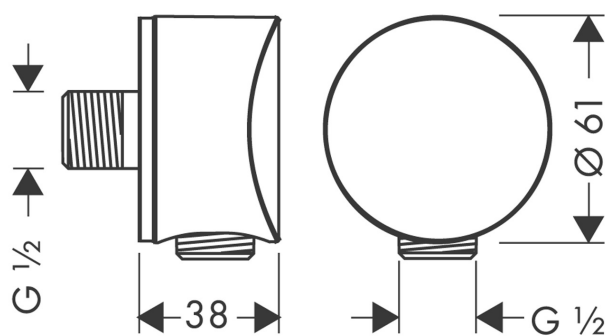

Varumärke	hansgrohe
Art. Namn	FixFit Slangvinkel S med backventil och plastvinkel
Art. Nr.	26453670
Ytskikt	Matt svart
Pos	1

Produktbild

Ritning

Funktioner

- plastanslutningsvinkel
- med backventil