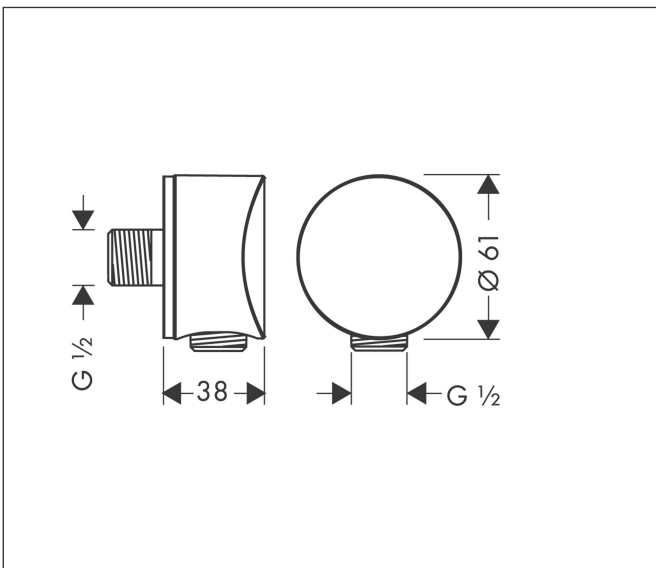

Varumärke	hansgrohe
Art. Namn	FixFit Slangvinkel S med backventil och plastvinkel
Art. Nr.	26453670
RSK-nr.	8221882
Ytskikt	Matt svart
Pos	1

Produktbild

Funktioner

- plastanslutningsvinkel
- backventil
- anslutningstyp: G 1/2"

Ritning

Varumärke	hansgrohe
Art. Namn	FixFit Slangvinkel S med backventil och plastvinkel
Art. Nr.	26453670
RSK-nr.	8221882
Ytskikt	Matt svart
Pos	1

Reservdelsritning för byggnadsår: >07/20

Varumärke hansgrohe
Art. Namn **FixFit** Slangvinkel S med backventil och plastvinkel
Art. Nr. 26453670
RSK-nr. 8221882
Ytskikt Matt svart
Pos 1