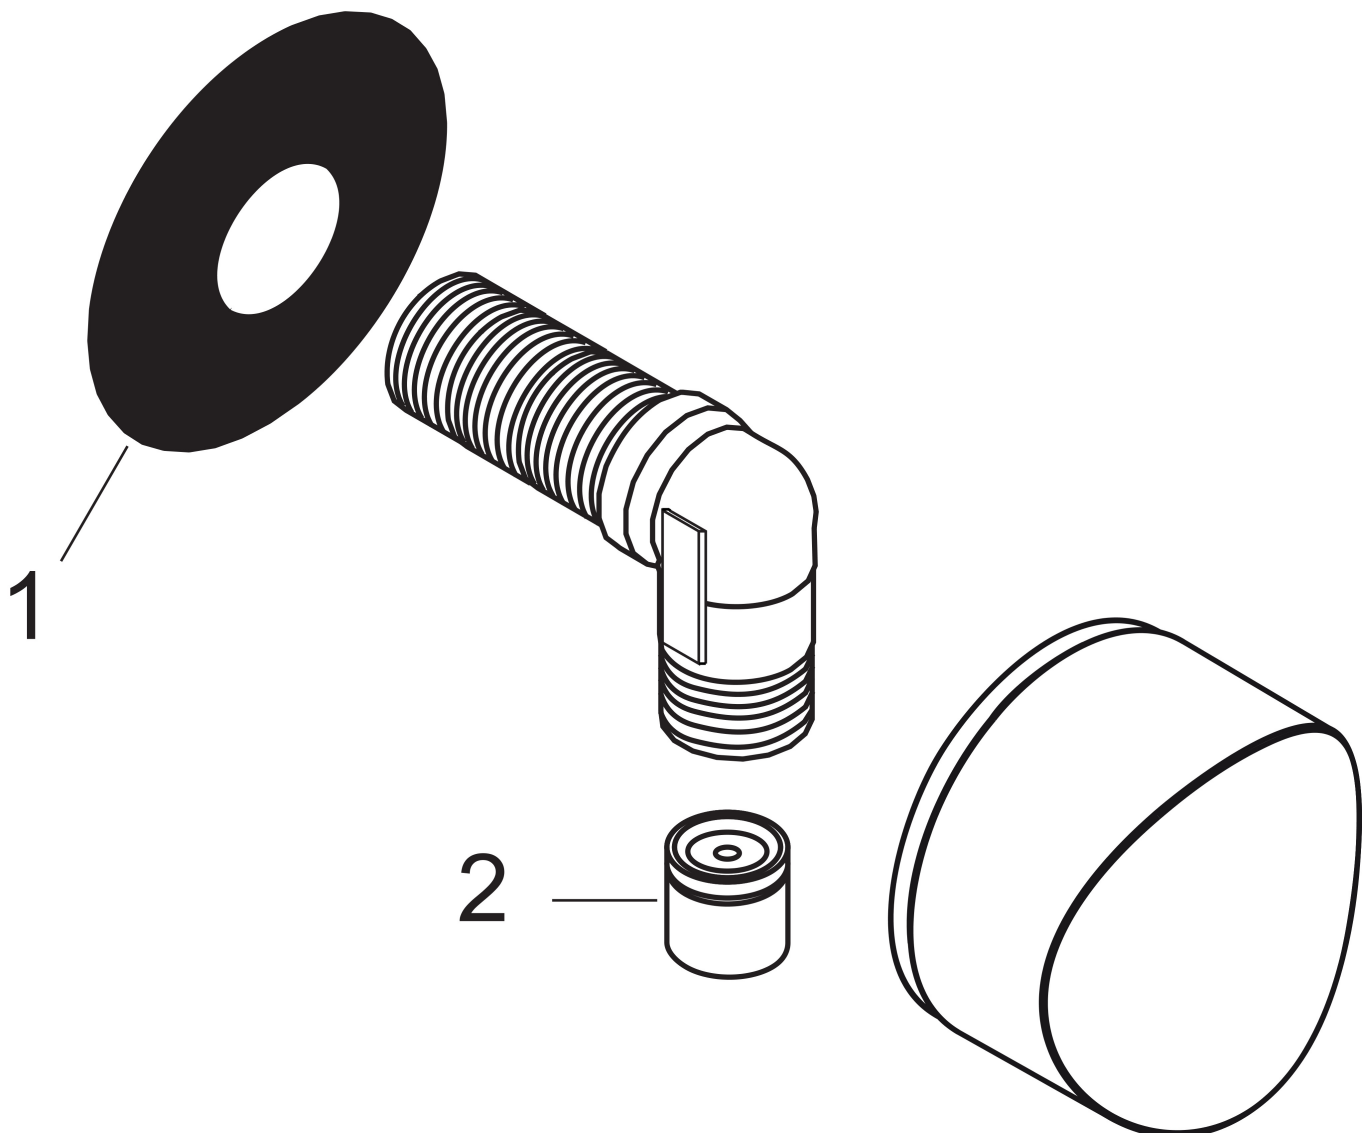

Varumärke	hansgrohe
Art. Namn	FixFit Slangvinkel S med backventil och plastvinkel
Art. Nr.	26453700
RSK-nr.	8221883
Ytsikt	Matt vit
Pos	1

Produktbild

Funktioner

- plastanslutningsvinkel
- backventil
- anslutningstyp: G 1/2"

Ritning

Varumärke	hansgrohe
Art. Namn	FixFit Slangvinkel S med backventil och plastvinkel
Art. Nr.	26453700
RSK-nr.	8221883
Ytskikt	Matt vit
Pos	1

Reservdelsritning för byggnadsår: >07/20

Varumärke hansgrohe
Art. Namn **FixFit** Slangvinkel S med backventil och plastvinkel
Art. Nr. 26453700
RSK-nr. 8221883
Ytskikt Matt vit
Pos 1

Reservdelslista för byggnadsår: >07/20

Pos.	Beskrivning	Art.nr.
1	null	98557000
2	Backventil-set DW 15	94074000