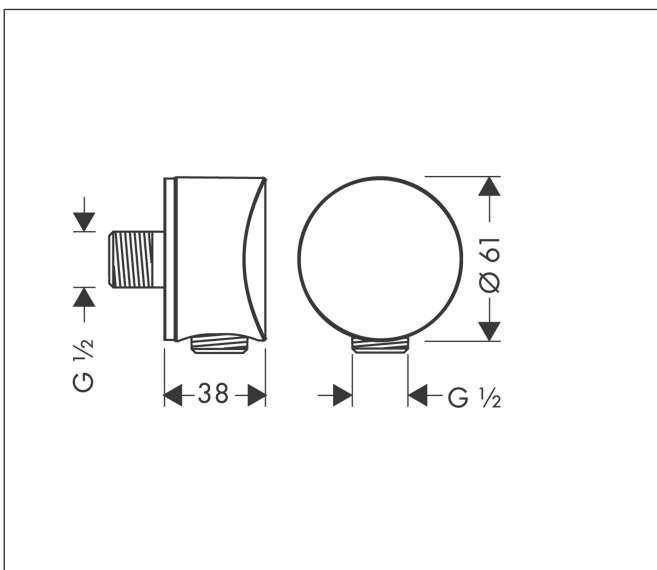

Varumärke	hansgrohe
Art. Namn	FixFit Slangvinkel S med backventil och plastvinkel
Art. Nr.	26453700
RSK-nr.	8221883
Ytsikt	Matt vit
Pos	1

Produktbild

Funktioner

- plastanslutningsvinkel
- backventil
- anslutningstyp: G 1/2"

Ritning

Varumärke	hansgrohe
Art. Namn	FixFit Slangvinkel S med backventil och plastvinkel
Art. Nr.	26453700
RSK-nr.	8221883
Ytskikt	Matt vit
Pos	1

Reservdelsritning för byggnadsår: >07/20

Varumärke hansgrohe
Art. Namn **FixFit** Slangvinkel S med backventil och plastvinkel
Art. Nr. 26453700
RSK-nr. 8221883
Ytskikt Matt vit
Pos 1