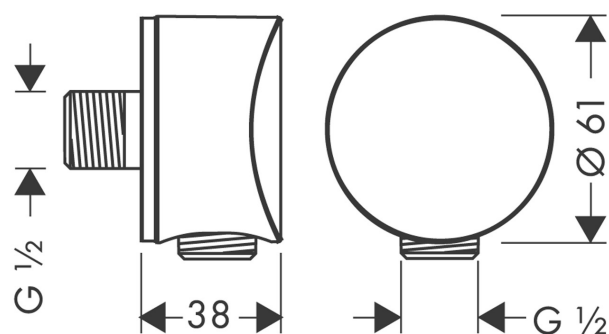

Varumärke	hansgrohe
Art. Namn	FixFit Slangvinkel S med backventil och plastvinkel
Art. Nr.	26453700
Ytskikt	Matt vit
Pos	1

Produktbild

Ritning

Funktioner

- plastanslutningsvinkel
- med backventil