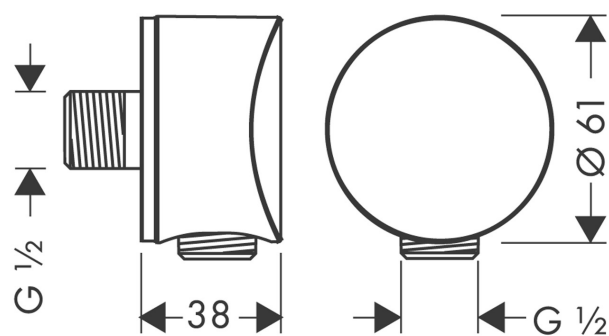

Varumärke	hansgrohe
Art. Namn	FixFit Slangvinkel S med backventil och plastvinkel
Art. Nr.	26453990
Ytskikt	polerad guld PVD
Pos	1

Produktbild

Ritning

Funktioner

- plastanslutningsvinkel
- med backventil