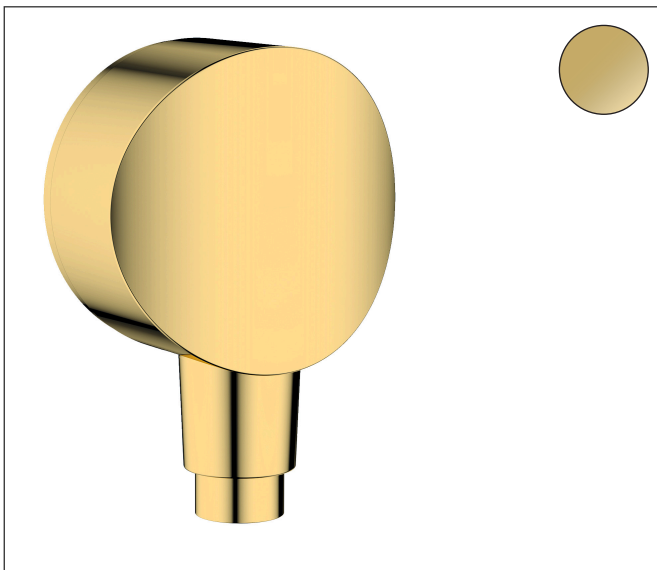

Varumärke	hansgrohe
Art. Namn	FixFit Slangvinkel S med backventil och plastvinkel
Art. Nr.	26453990
RSK-nr.	8221884
Ytskikt	Polerad guld-optik PVD
Pos	1

Produktbild

Funktioner

- plastanslutningsvinkel
- backventil
- anslutningstyp: G 1/2"

Ritning

Varumärke	hansgrohe
Art. Namn	FixFit Slangvinkel S med backventil och plastvinkel
Art. Nr.	26453990
RSK-nr.	8221884
Ytskikt	Polerad guld-optik PVD
Pos	1

Reservdelsritning för byggnadsår: >07/20

Varumärke hansgrohe
Art. Namn **FixFit** Slangvinkel S med backventil och plastvinkel
Art. Nr. 26453990
RSK-nr. 8221884
Ytskikt Polerad guld-optik PVD
Pos 1