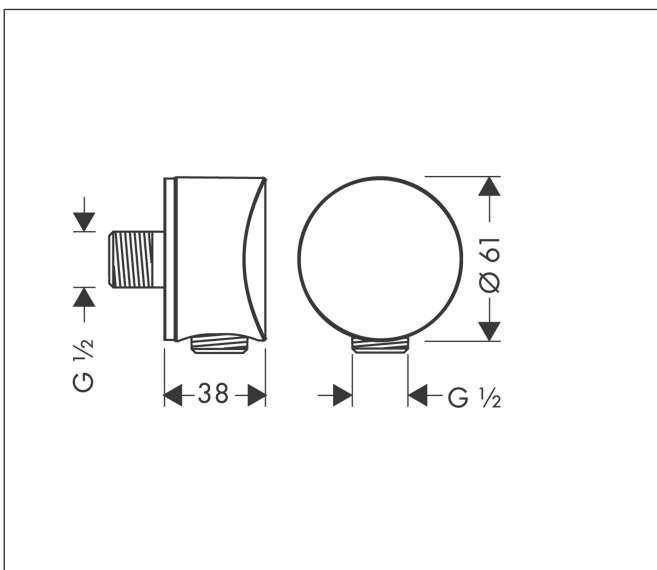

Varumärke	hansgrohe
Art. Namn	FixFit Slangvinkel S med backventil och plastvinkel
Art. Nr.	26453990
RSK-nr.	8221884
Ytskikt	Polerad guld-optik PVD
Pos	1

Produktbild

Funktioner

- plastanslutningsvinkel
- backventil
- anslutningstyp: G 1/2"

Ritning

Varumärke	hansgrohe
Art. Namn	FixFit Slangvinkel S med backventil och plastvinkel
Art. Nr.	26453990
RSK-nr.	8221884
Ytskikt	Polerad guld-optik PVD
Pos	1

Reservdelsritning för byggnadsår: >07/20

Varumärke hansgrohe
Art. Namn **FixFit** Slangvinkel S med backventil och plastvinkel
Art. Nr. 26453990
RSK-nr. 8221884
Ytskikt Polerad guld-optik PVD
Pos 1