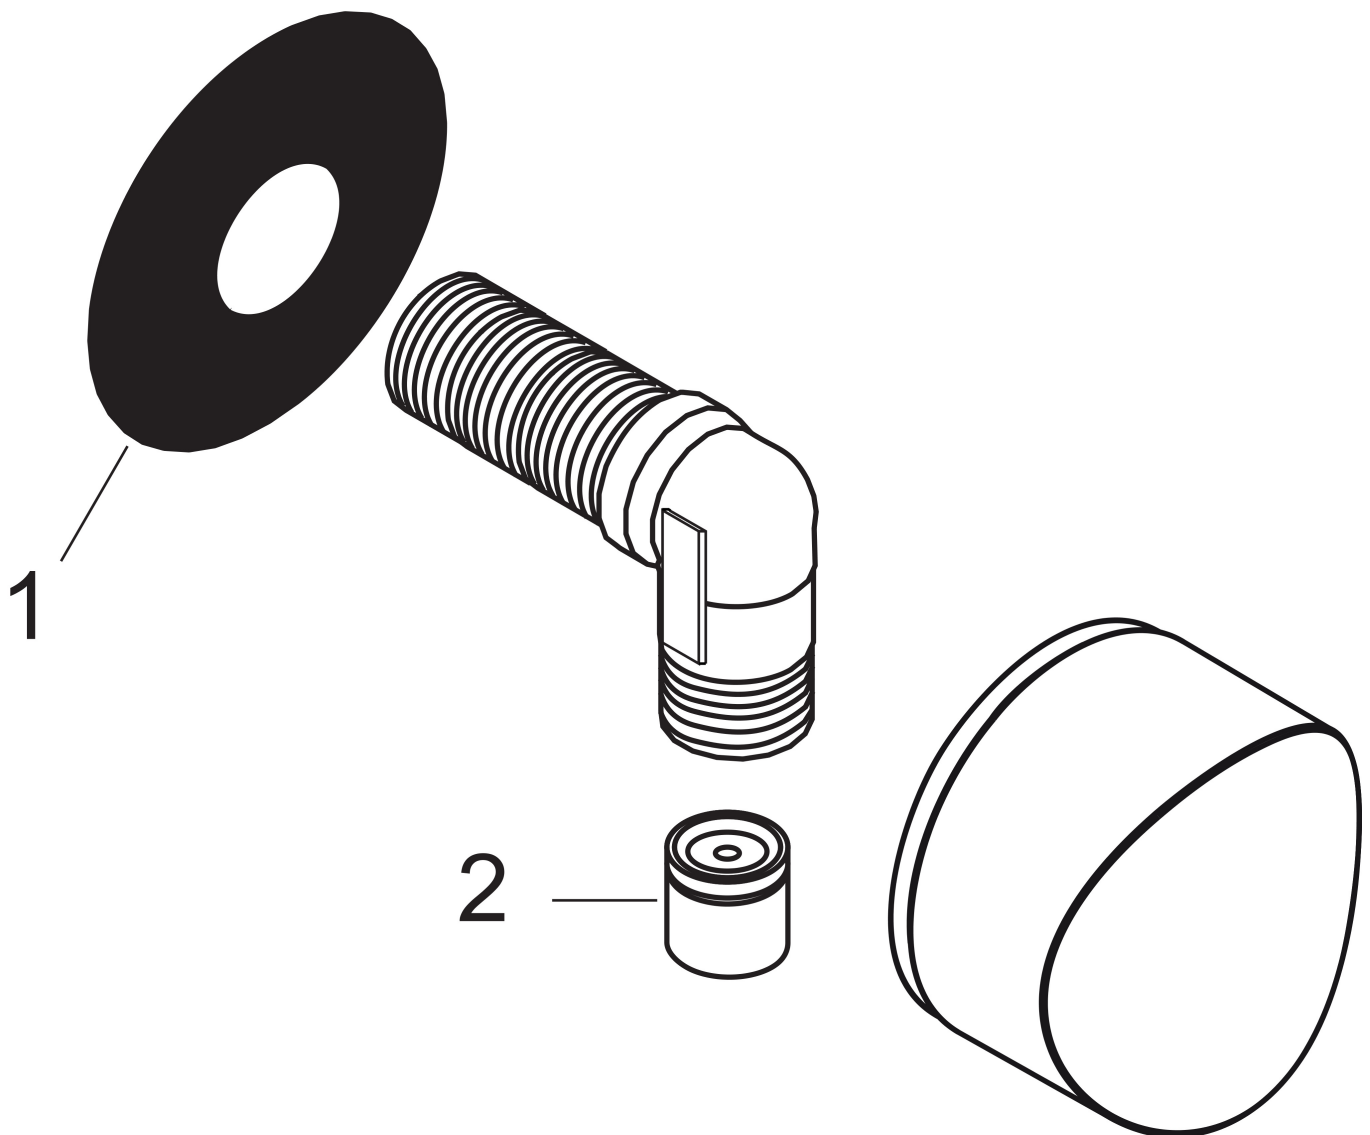

Varumärke	hansgrohe
Art. Namn	FixFit Slangvinkel S med backventil och plastvinkel
Art. Nr.	26453990
RSK-nr.	8221884
Ytskikt	Polerad guld-optik PVD
Pos	1

Produktbild

Funktioner

- plastanslutningsvinkel
- backventil
- anslutningstyp: G 1/2"

Ritning

Varumärke	hansgrohe
Art. Namn	FixFit Slangvinkel S med backventil och plastvinkel
Art. Nr.	26453990
RSK-nr.	8221884
Ytskikt	Polerad guld-optik PVD
Pos	1

Reservdelsritning för byggnadsår: >07/20

Varumärke hansgrohe
Art. Namn **FixFit** Slangvinkel S med backventil och plastvinkel
Art. Nr. 26453990
RSK-nr. 8221884
Ytskikt Polerad guld-optik PVD
Pos 1

Reservdelslista för byggnadsår: >07/20

Pos.	Beskrivning	Art.nr.
1	null	98557000
2	Backventil-set DW 15	94074000