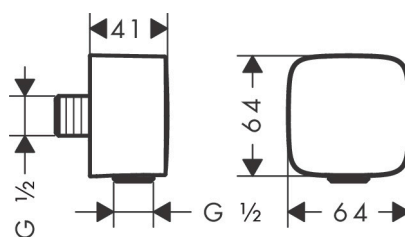

Varumärke	hansgrohe
Art. Namn	<b>FixFit</b> Slangvinkel med backventil
Art. Nr.	26457140
Ytskikt	borstad brons PVD
Pos	1

## Funktioner

- plastanslutningsvinkel
- med backventil