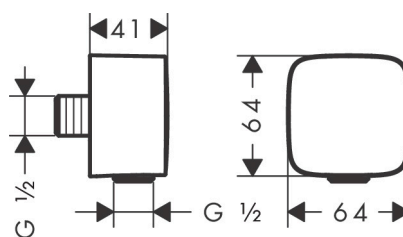

Varumärke	hansgrohe
Art. Namn	<b>FixFit</b> Slangvinkel med backventil
Art. Nr.	26457340
Ytskikt	borstad svart krom PVD
Pos	1

## Funktioner

- plastanslutningsvinkel
- med backventil