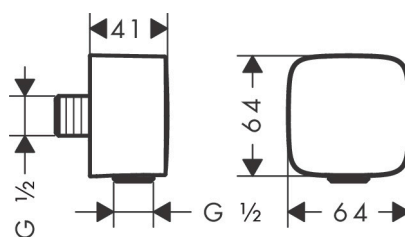

Varumärke	hansgrohe
Art. Namn	FixFit Slangvinkel med backventil
Art. Nr.	26457670
Ytskikt	Matt svart
Pos	1

Produktbild

Ritning

Funktioner

- plastanslutningsvinkel
- med backventil

Designpriser