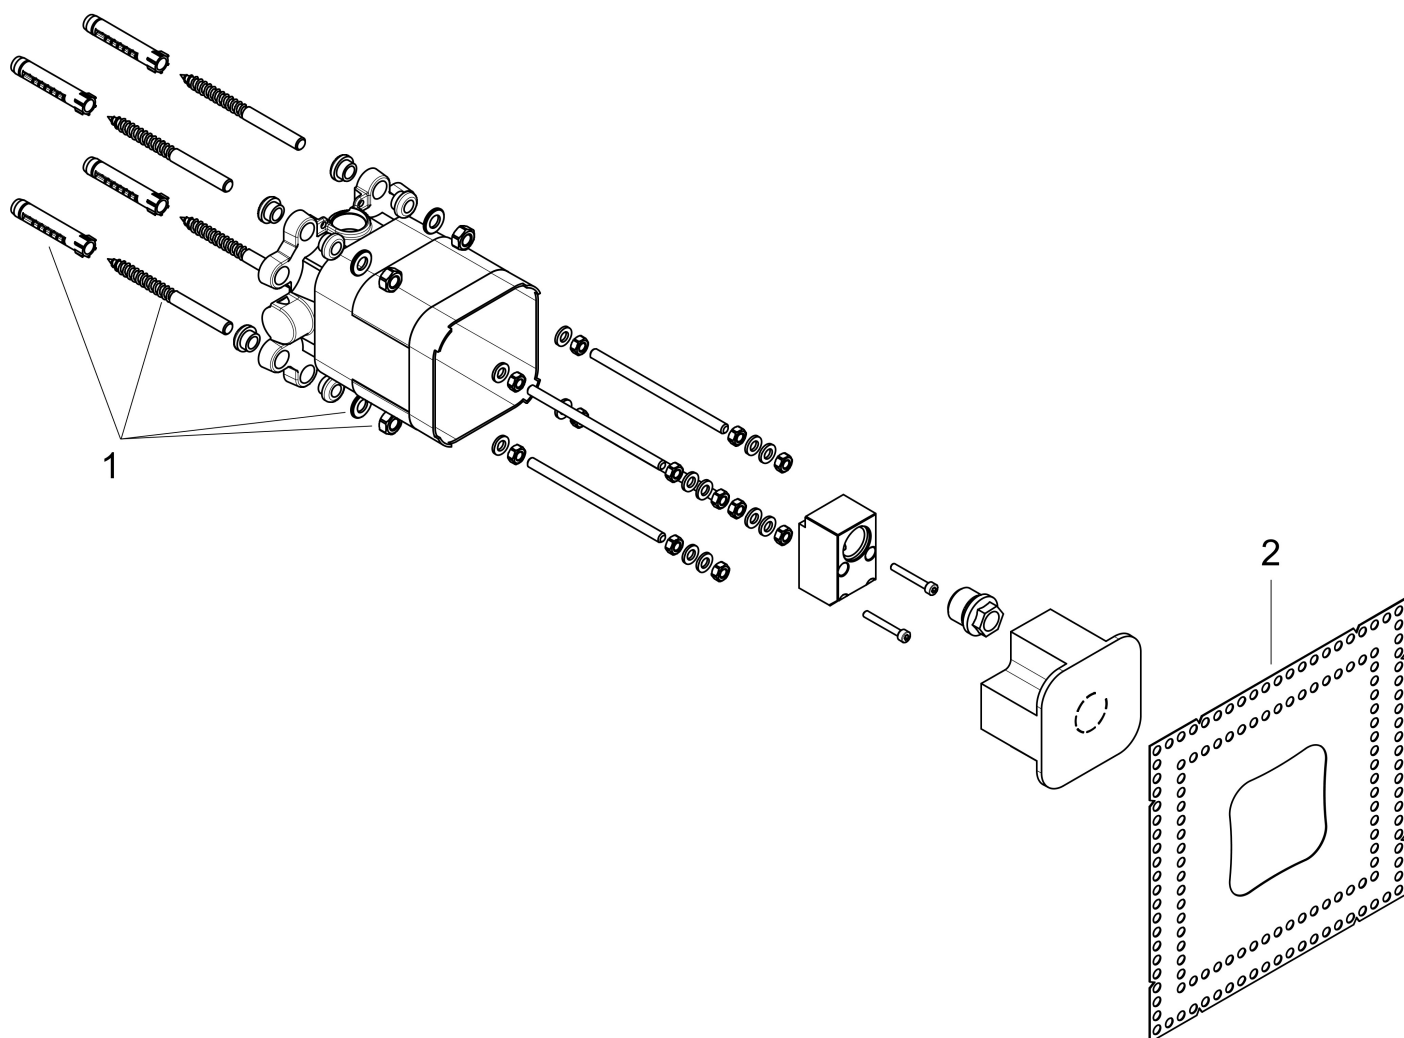

AXOR

hansgrohe

Reservdelsritning