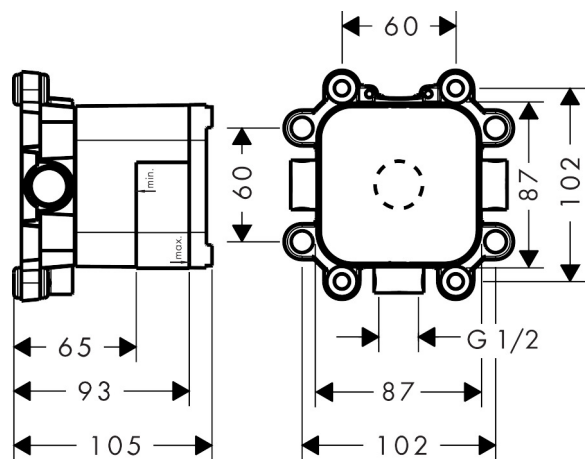

Varumärke	AXOR
Art. Namn	<b>AXOR Showers/Front</b> Inbyggnadsdel för LampShower 275 1jet för väggmontage och huvuddusch 240 2jet för väggmontage
Art. Nr.	26909180
Ytskikt	ingen uppgift
Pos	1

## Produktbild

## Funktioner

- ljudbortkopplad montering
- anslutning för strömförsörjning genom tomrör
- inbyggnadsdel krävs vid otillräcklig kvalitet och stabilitet av vägg

## Reservdelsritning

**Reservdelista**

<b>Pos.</b>	<b>Beskrivning</b>	<b>Art.nr.</b>
1	Fästset	96343000
2	Tätningmanchett	95833000
	O-ring 13x1,5	98475000
	O-ring 11x2	98127000