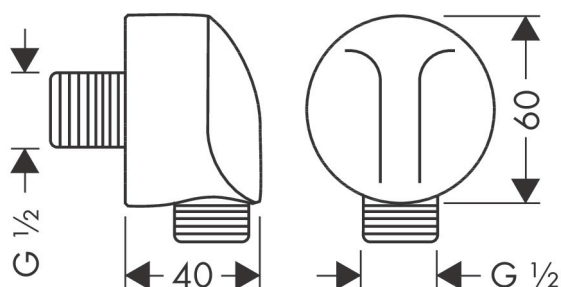

Varumärke	hansgrohe
Art. Namn	<b>FixFit</b> Slangvinkel E utan backventil
Art. Nr.	27454140
Ytskikt	borstad brons PVD
Pos	1

## Funktioner

- metallanslutningsvinkel
- anslutningstyp: 1/2"
- slangmutter: för duschslangar med koniska muttrar
- utan backventil