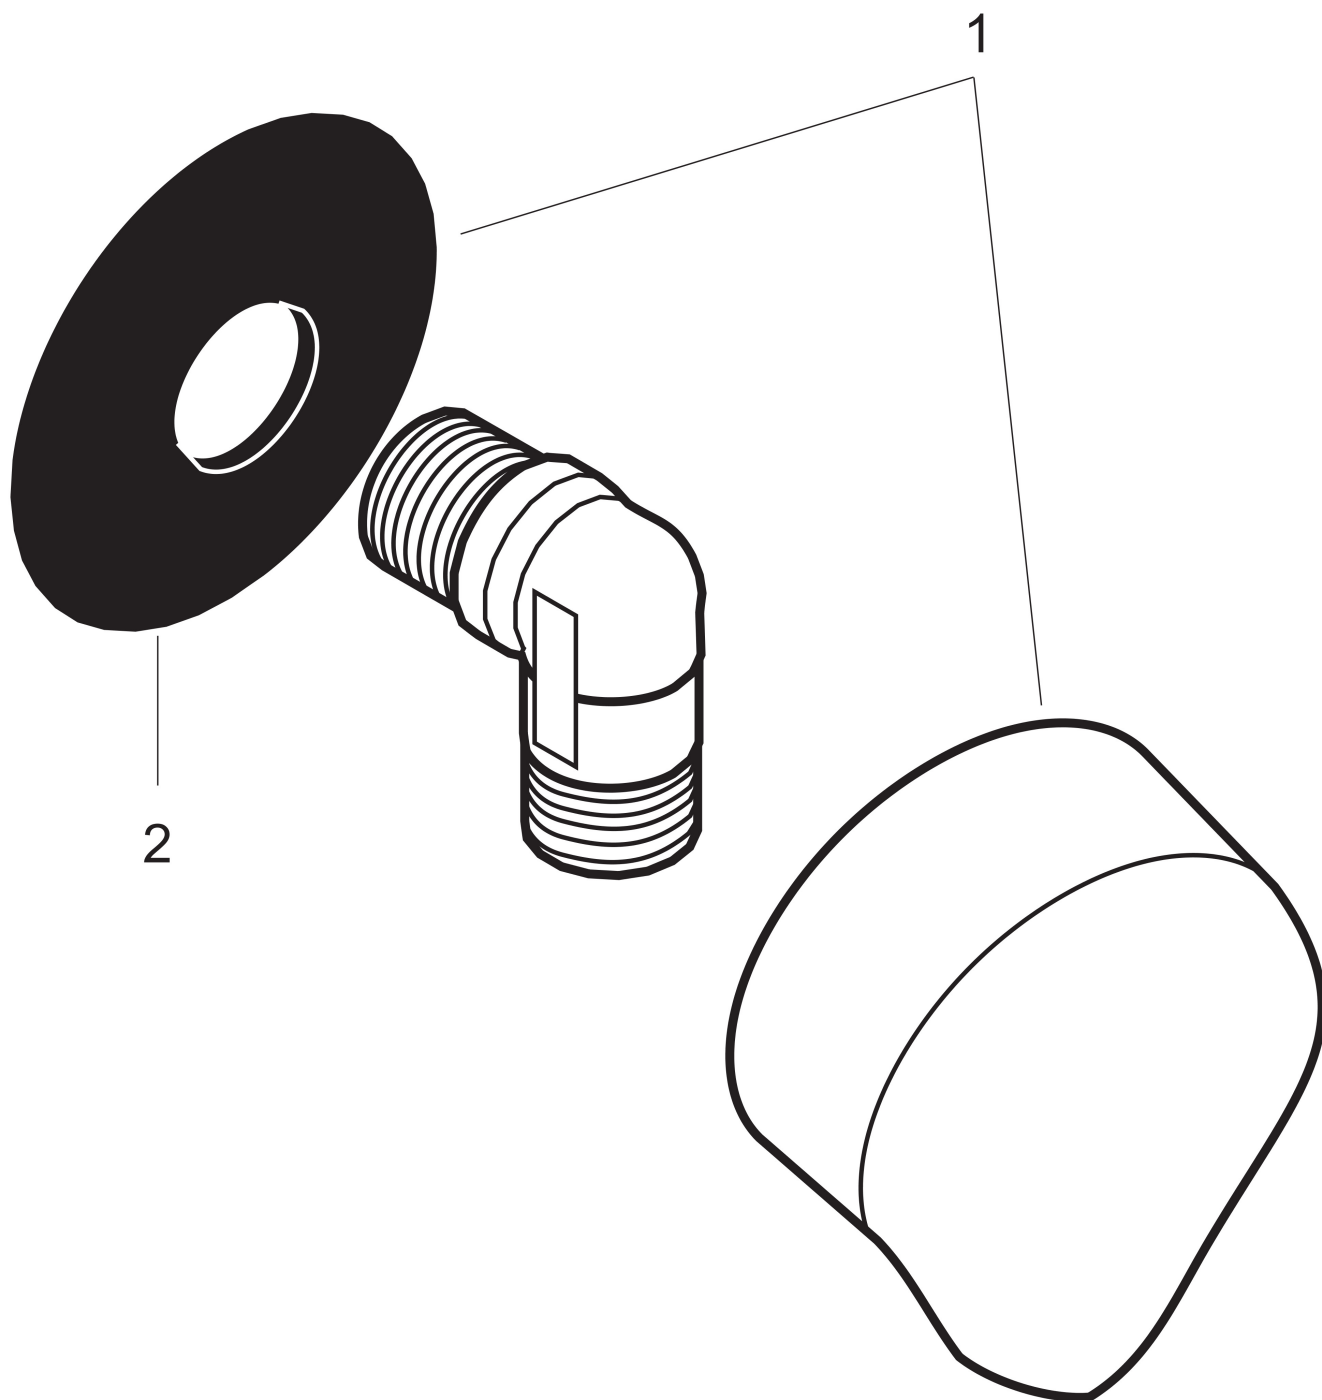

AXOR

Reservdelstegning

hansgrohe

Reservdelista

Pos.	Beskrivning	Art.nr.
1	null	97454140
2	null	98557000