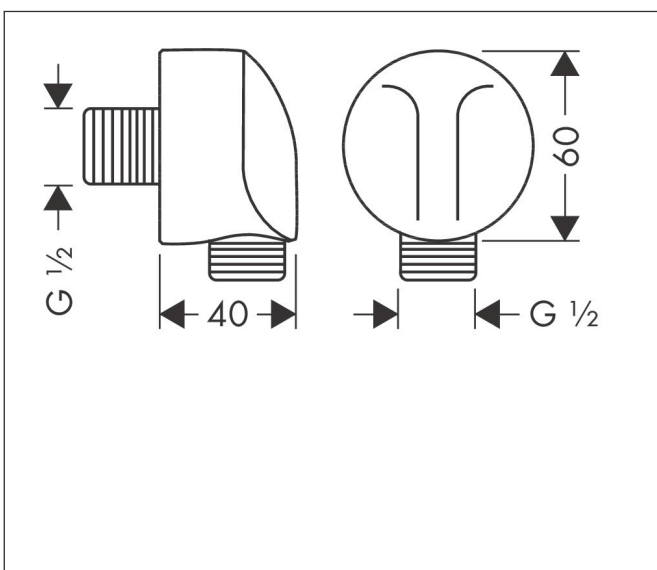

Varumärke hansgrohe
 Art. Namn **FixFit** Slangvinkel E utan backventil
 Art. Nr. 27454340
 RSK-nr. 8221892
 Ytskikt Borstad svart krom PVD
 Pos 1

Produktbild

Funktioner

- för duschslangar med koniska eller cylindriska muttrar
- plastanslutningsvinkel
- anslutningstyp: G 1/2"
- utan backventil

Ritning

Varumärke	hansgrohe
Art. Namn	FixFit Slangvinkel E utan backventil
Art. Nr.	27454340
RSK-nr.	8221892
Ytskikt	Borstad svart krom PVD
Pos	1

Reservdelsritning för byggnadsår: >06/20

Varumärke hansgrohe
 Art. Namn **FixFit** Slangvinkel E utan backventil
 Art. Nr. 27454340
 RSK-nr. 8221892
 Ytskikt Borstad svart krom PVD
 Pos 1