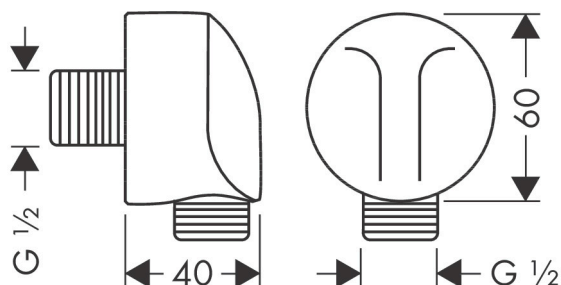

Varumärke	hansgrohe
Art. Namn	FixFit Slangvinkel E utan backventil
Art. Nr.	27454340
Ytskikt	borstad svart krom PVD
Pos	1

Produktbild

Ritning

Funktioner

- metallanslutningsvinkel
- anslutningstyp: 1/2"
- slangmutter: för duschslangar med koniska muttrar
- utan backventil

Designpriser

AXOR

Reservdelssritning

hansgrohe

Reservdelista

Pos.	Beskrivning	Art.nr.
1	null	97454340
2	null	98557000