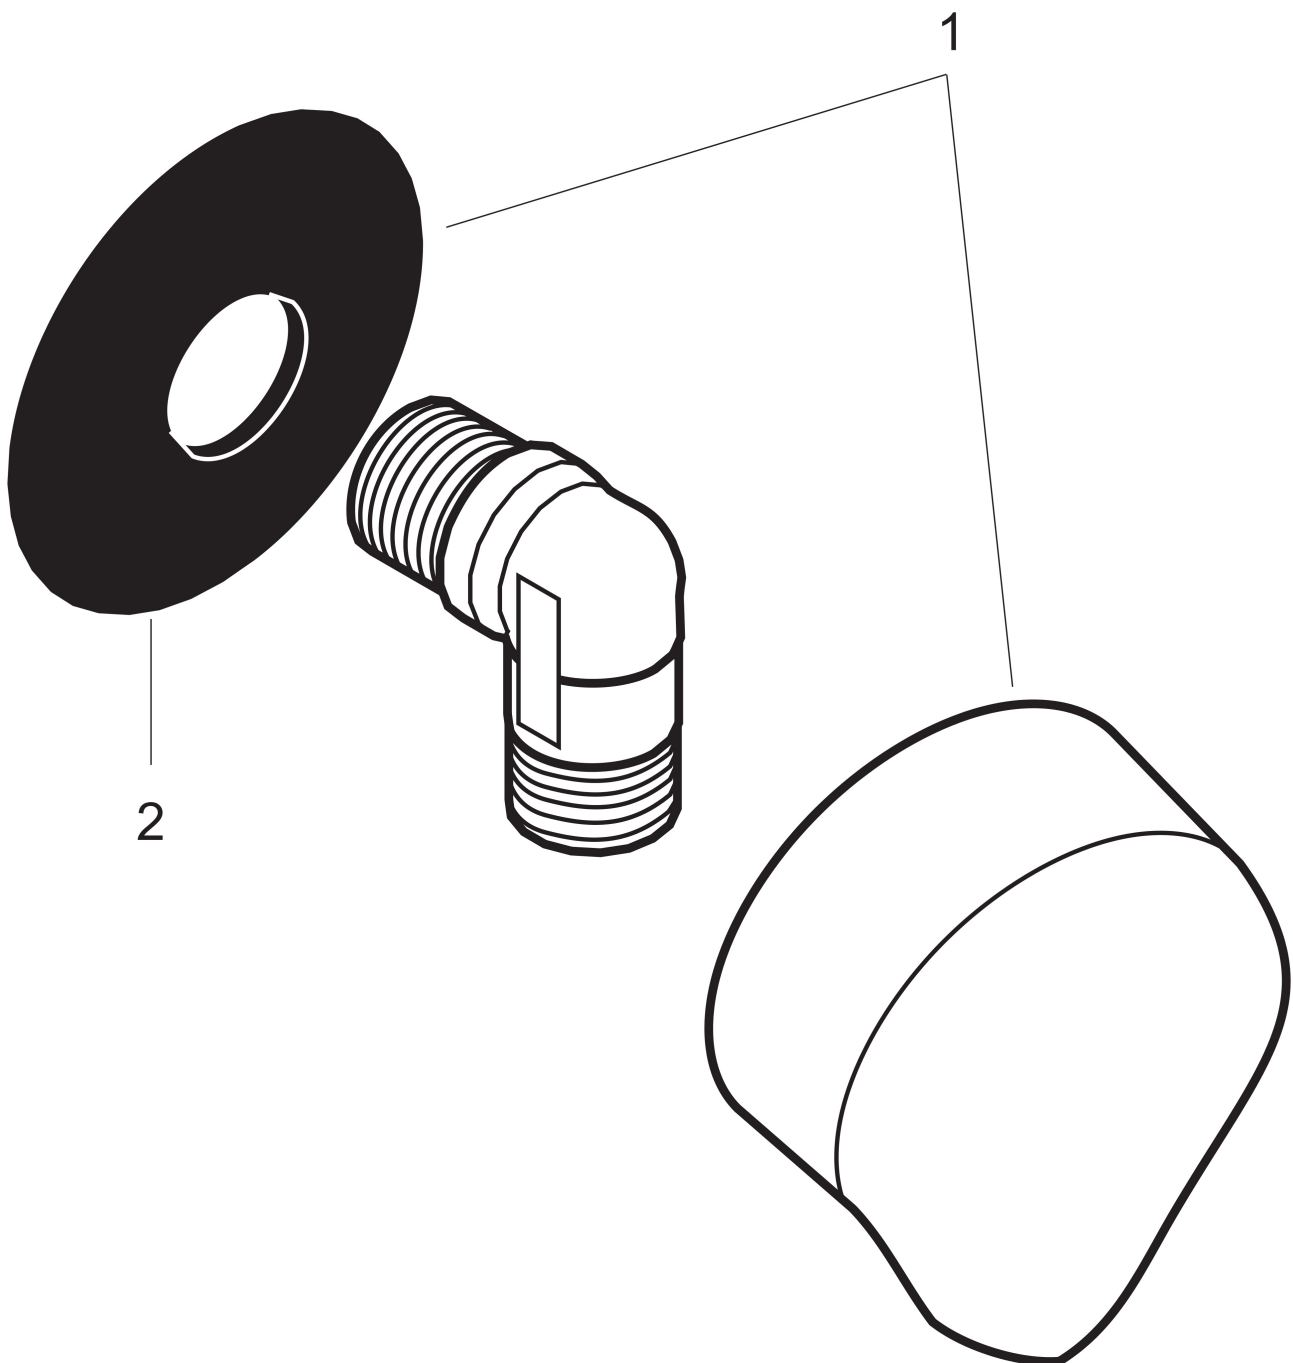

Varumärke hansgrohe
 Art. Namn **FixFit** Slangvinkel E utan backventil
 Art. Nr. 27454340
 RSK-nr. 8221892
 Ytskikt Borstad svart krom PVD
 Pos 1

Produktbild

Funktioner

- för duschslangar med koniska eller cylindriska muttrar
- plastanslutningsvinkel
- anslutningstyp: G 1/2"
- utan backventil

Ritning

Varumärke	hansgrohe
Art. Namn	FixFit Slangvinkel E utan backventil
Art. Nr.	27454340
RSK-nr.	8221892
Ytskikt	Borstad svart krom PVD
Pos	1

Reservdelsritning för byggnadsår: >06/20

Varumärke hansgrohe
 Art. Namn **FixFit** Slangvinkel E utan backventil
 Art. Nr. 27454340
 RSK-nr. 8221892
 Ytskikt Borstad svart krom PVD
 Pos 1