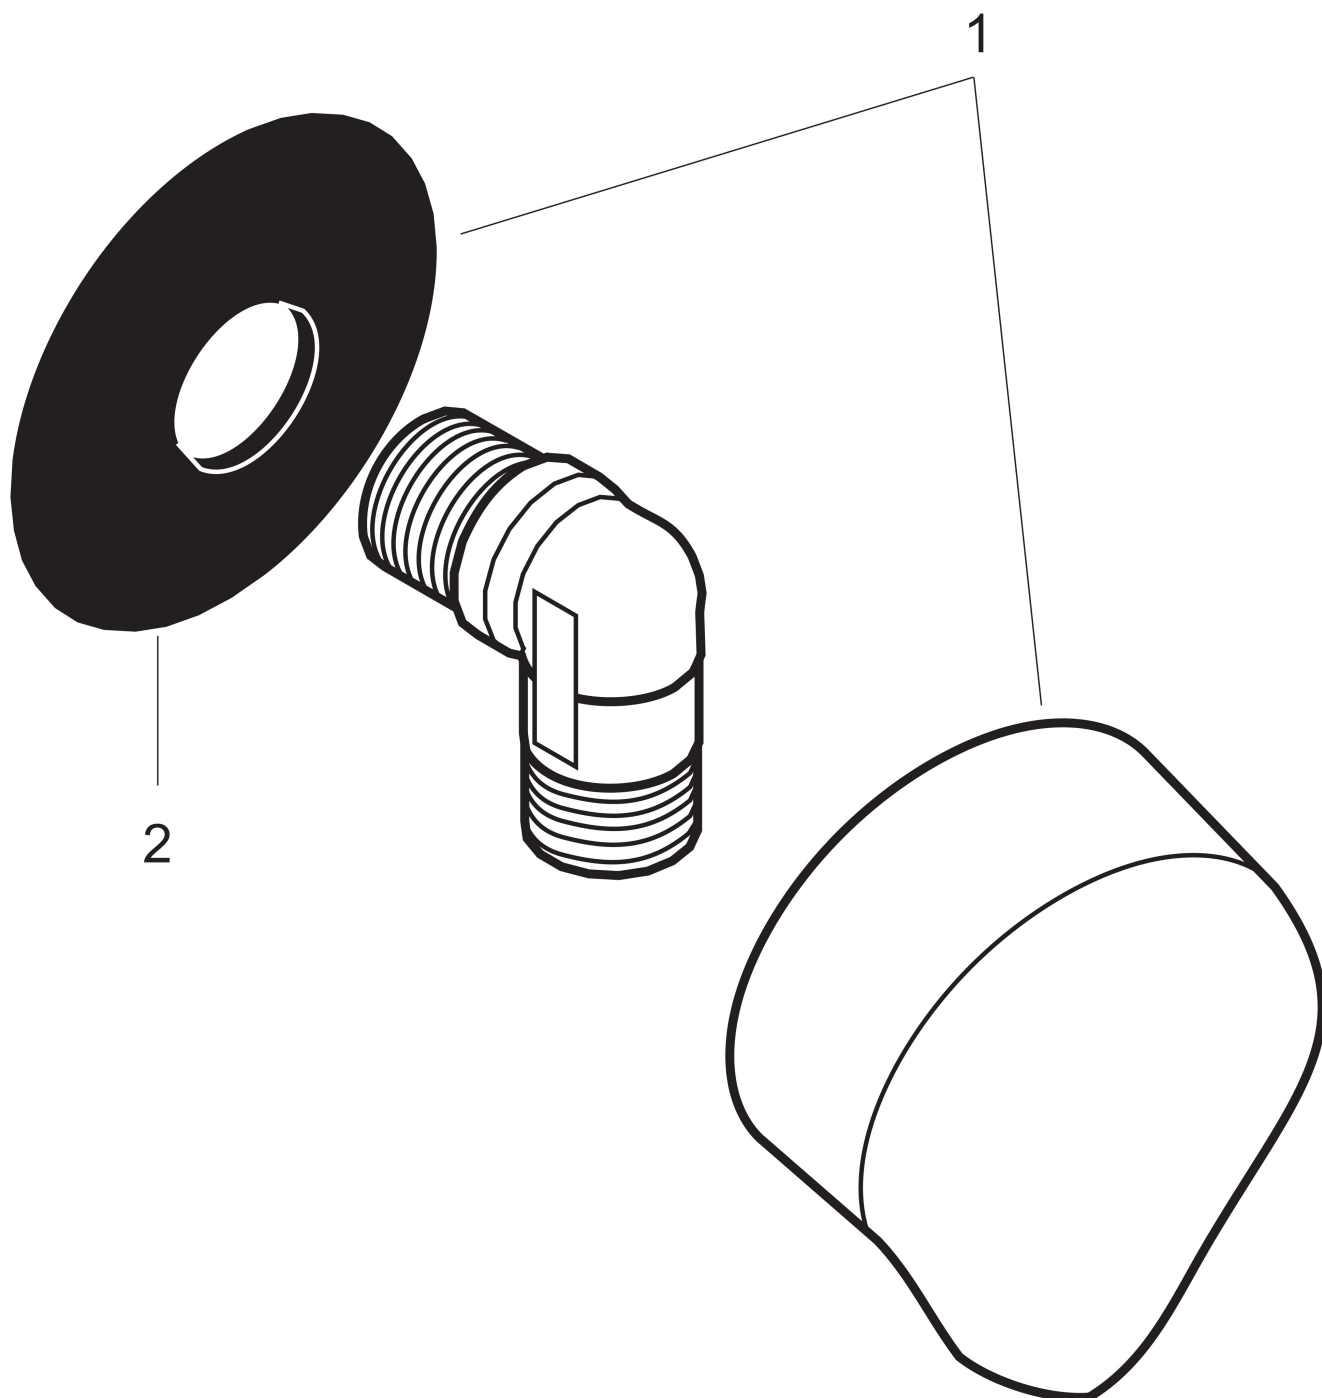

Varumärke	hansgrohe
Art. Namn	FixFit Slangvinkel E utan backventil
Art. Nr.	27454340
Ytskikt	borstad svart krom PVD
Pos	1

Produktbild

Ritning

Funktioner

- metallanslutningsvinkel
- anslutningstyp: 1/2"
- slangmutter: för duschslangar med koniska muttrar
- utan backventil

Designpriser

AXOR

Reservdelssritning

hansgrohe

Reservdelista

Pos.	Beskrivning	Art.nr.
1	null	97454340
2	null	98557000