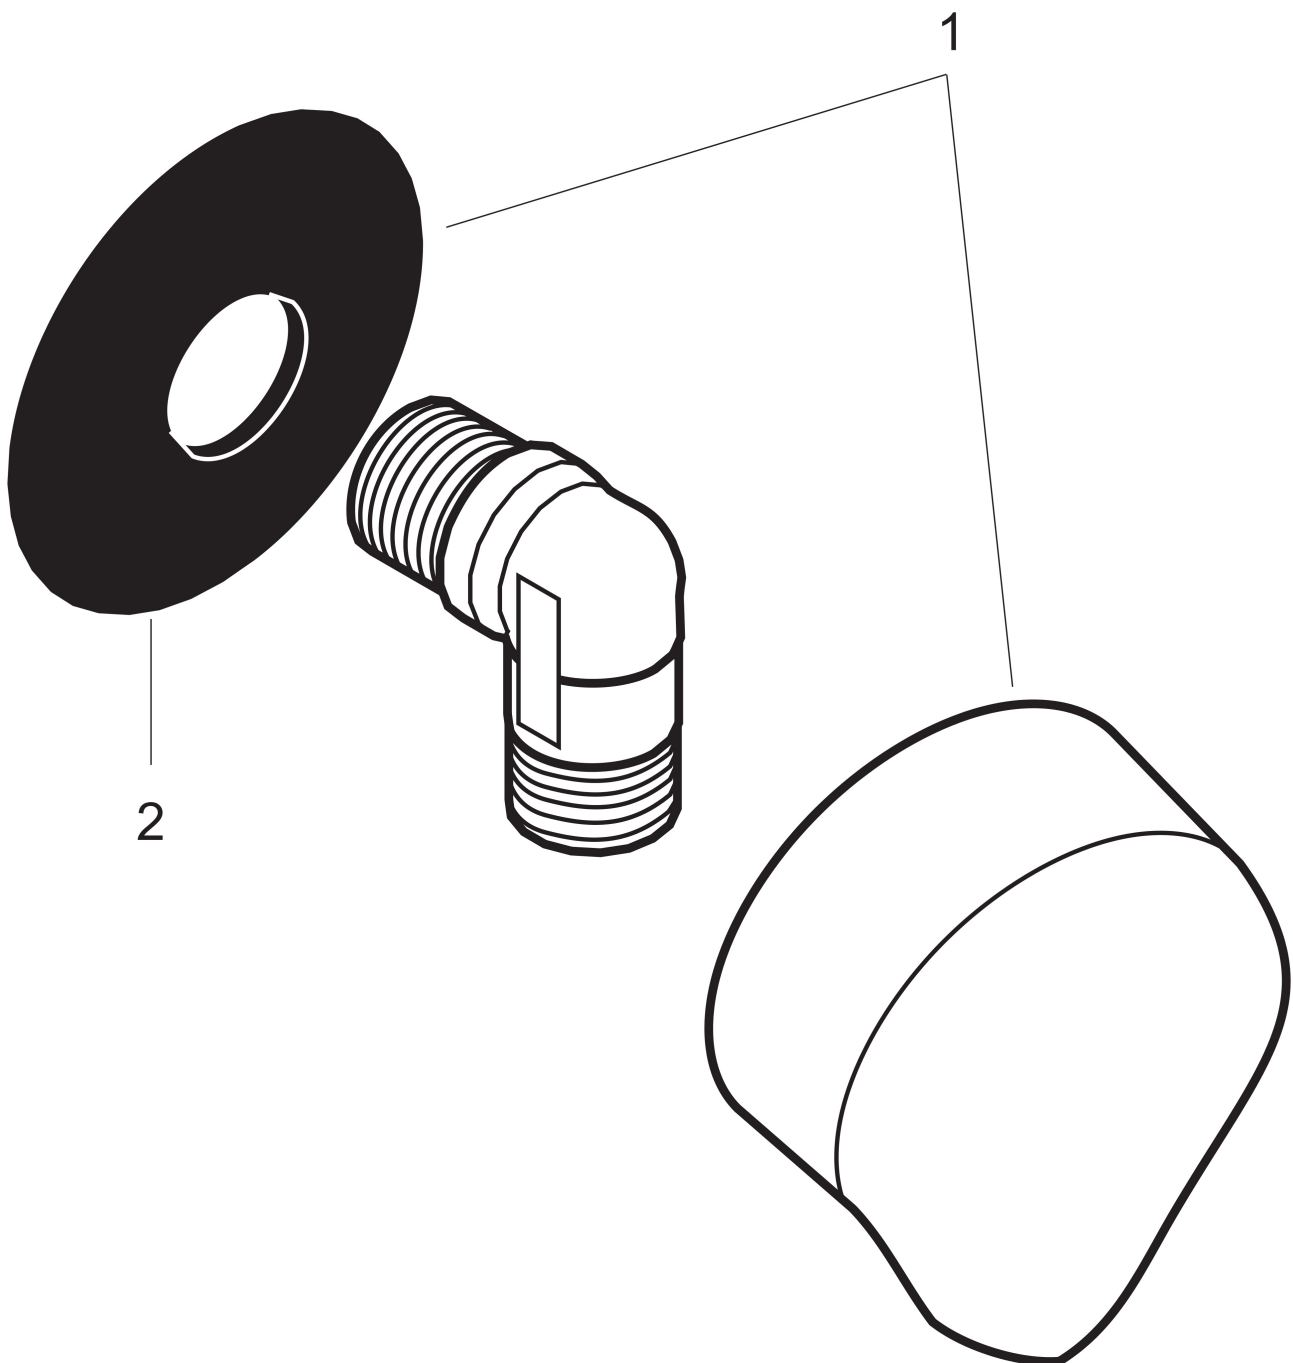

| | |
|-----------|---|
| Varumärke | hansgrohe |
| Art. Namn | FixFit Slangvinkel E utan backventil |
| Art. Nr. | 27454670 |
| RSK-nr. | 8221893 |
| Ytskikt | Matt svart |
| Pos | 1 |

Produktbild

Funktioner

- för duschslangar med koniska eller cylindriska muttrar
- plastanslutningsvinkel
- anslutningstyp: G 1/2"
- utan backventil

Ritning

| | |
|-----------|---|
| Varumärke | hansgrohe |
| Art. Namn | FixFit Slangvinkel E utan backventil |
| Art. Nr. | 27454670 |
| RSK-nr. | 8221893 |
| Ytskikt | Matt svart |
| Pos | 1 |

Reservdelsritning för byggnadsår: >06/20

Varumärke hansgrohe
 Art. Namn **FixFit** Slangvinkel E utan backventil
 Art. Nr. 27454670
 RSK-nr. 8221893
 Ytskikt Matt svart
 Pos 1

Reservdelstlista för byggnadsår: >06/20