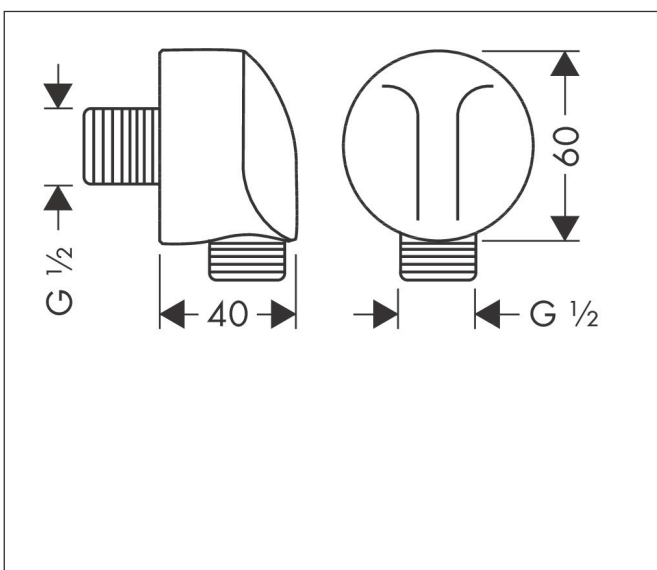

| | |
|-----------|---|
| Varumärke | hansgrohe |
| Art. Namn | FixFit Slangvinkel E utan backventil |
| Art. Nr. | 27454670 |
| RSK-nr. | 8221893 |
| Ytskikt | Matt svart |
| Pos | 1 |

Produktbild

Funktioner

- för duschslangar med koniska eller cylindriska muttrar
- plastanslutningsvinkel
- anslutningstyp: G 1/2"
- utan backventil

Ritning

| | |
|-----------|---|
| Varumärke | hansgrohe |
| Art. Namn | FixFit Slangvinkel E utan backventil |
| Art. Nr. | 27454670 |
| RSK-nr. | 8221893 |
| Ytskikt | Matt svart |
| Pos | 1 |

Reservdelsritning för byggnadsår: >06/20

Varumärke hansgrohe
 Art. Namn **FixFit** Slangvinkel E utan backventil
 Art. Nr. 27454670
 RSK-nr. 8221893
 Ytskikt Matt svart
 Pos 1

Reservdelstlista för byggnadsår: >06/20