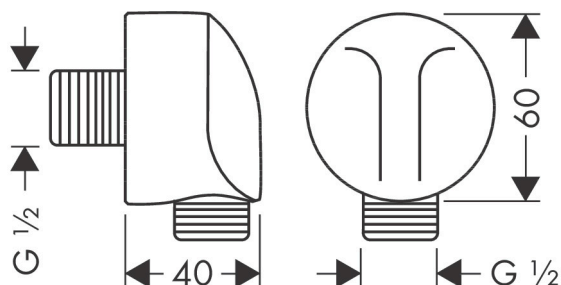

Varumärke	hansgrohe
Art. Namn	<b>FixFit</b> Slangvinkel E utan backventil
Art. Nr.	27454670
Ytskikt	Matt svart
Pos	1

## Funktioner

- metallanslutningsvinkel
- anslutningstyp: 1/2"
- slangmutter: för duschslangar med koniska muttrar
- utan backventil