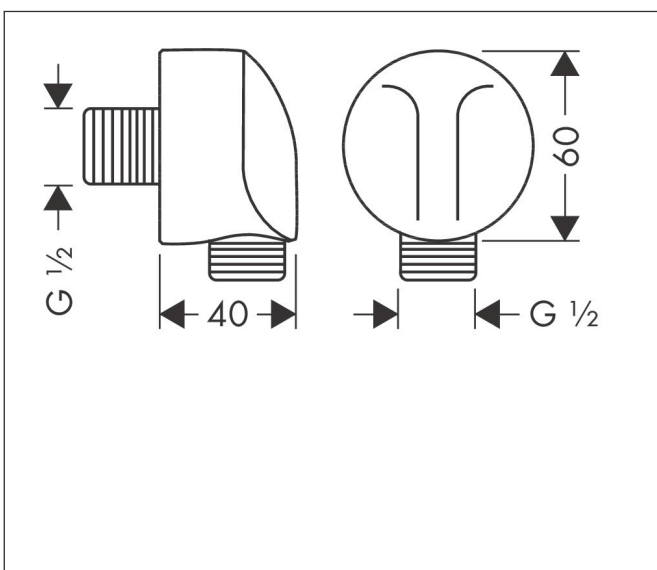

Varumärke hansgrohe
 Art. Namn **FixFit** Slangvinkel E utan backventil
 Art. Nr. 27454700
 RSK-nr. 8221894
 Ytskikt Matt vit
 Pos 1

Produktbild

Funktioner

- för duschslangar med koniska eller cylindriska muttrar
- plastanslutningsvinkel
- anslutningstyp: G 1/2"
- utan backventil

Ritning

Varumärke	hansgrohe
Art. Namn	FixFit Slangvinkel E utan backventil
Art. Nr.	27454700
RSK-nr.	8221894
Ytskikt	Matt vit
Pos	1

Reservdelsritning för byggnadsår: >06/20

Varumärke hansgrohe
Art. Namn **FixFit** Slangvinkel E utan backventil
Art. Nr. 27454700
RSK-nr. 8221894
Ytskikt Matt vit
Pos 1