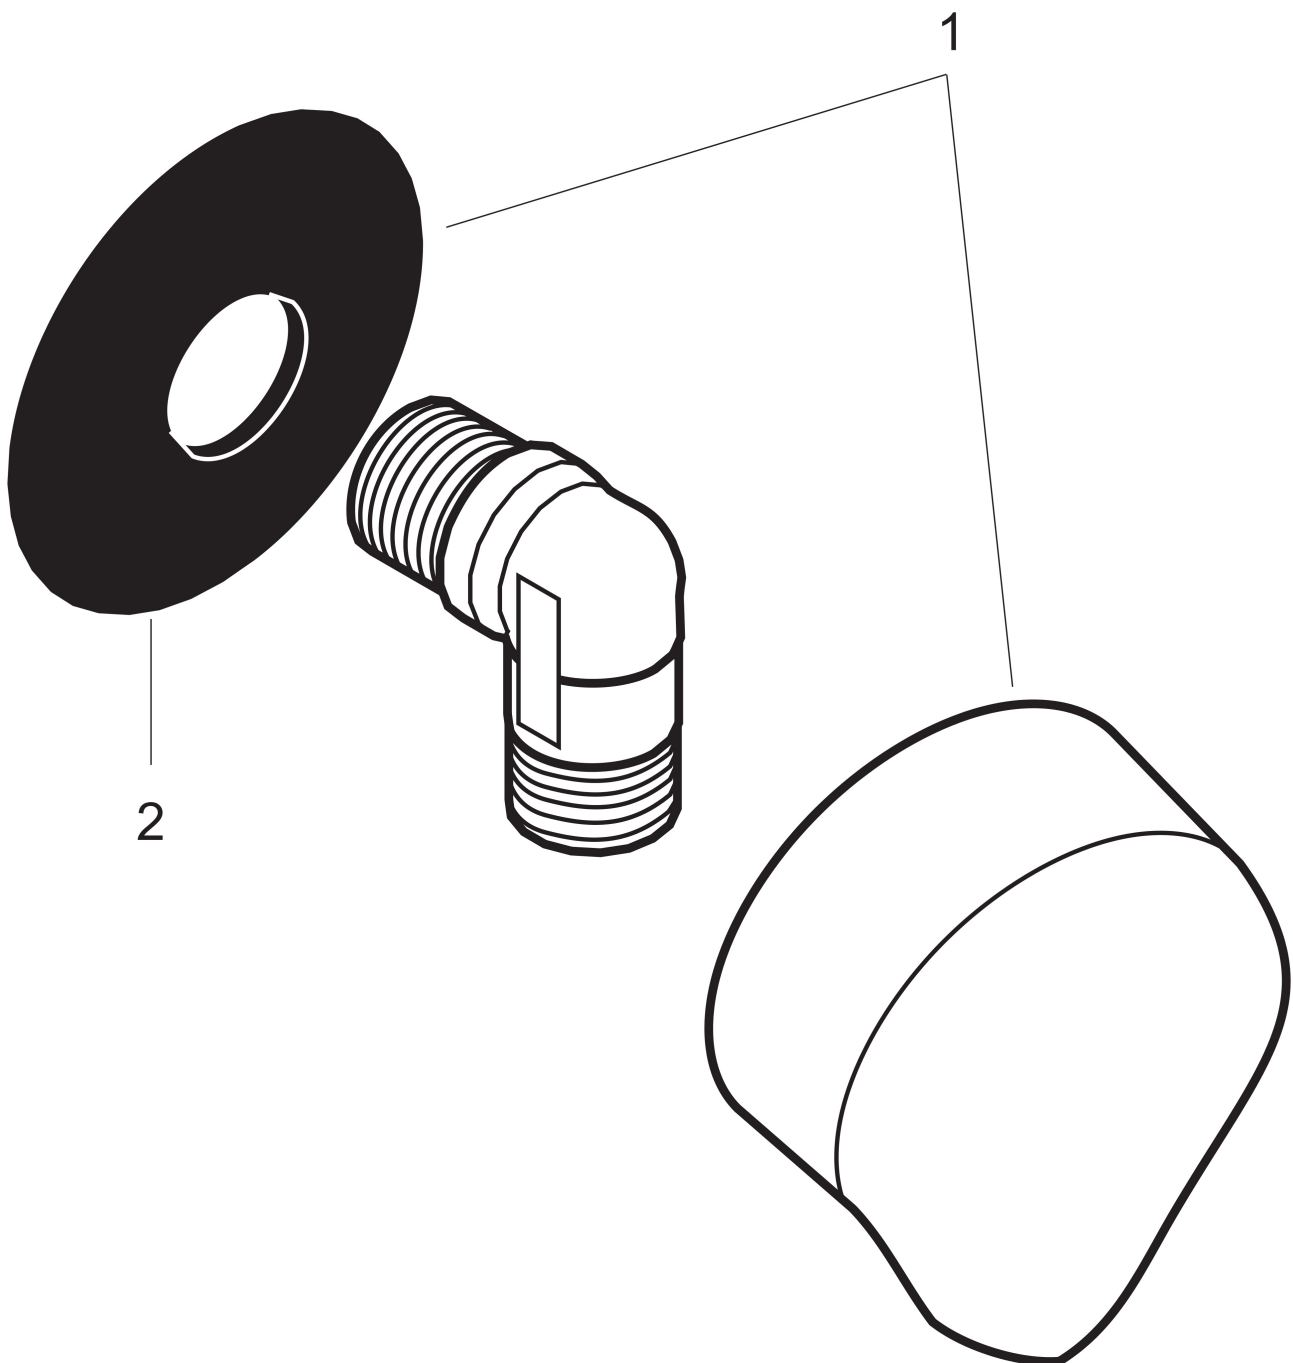

Varumärke hansgrohe
 Art. Namn **FixFit** Slangvinkel E utan backventil
 Art. Nr. 27454700
 RSK-nr. 8221894
 Ytskikt Matt vit
 Pos 1

Produktbild

Funktioner

- för duschslangar med koniska eller cylindriska muttrar
- plastanslutningsvinkel
- anslutningstyp: G 1/2"
- utan backventil

Ritning

Varumärke	hansgrohe
Art. Namn	FixFit Slangvinkel E utan backventil
Art. Nr.	27454700
RSK-nr.	8221894
Ytskikt	Matt vit
Pos	1

Reservdelsritning för byggnadsår: >06/20

Varumärke hansgrohe
Art. Namn **FixFit** Slangvinkel E utan backventil
Art. Nr. 27454700
RSK-nr. 8221894
Ytskikt Matt vit
Pos 1