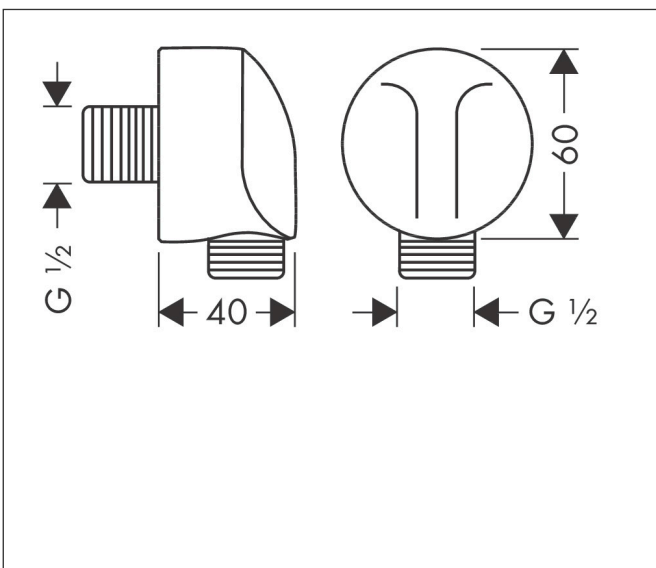

Varumärke hansgrohe
 Art. Namn **FixFit** Slangvinkel E utan backventil
 Art. Nr. 27454990
 RSK-nr. 8221895
 Ytskikt Polerad guld-optik PVD
 Pos 1

Produktbild

Funktioner

- för duschslangar med koniska eller cylindriska muttrar
- plastanslutningsvinkel
- anslutningstyp: G 1/2"
- utan backventil

Ritning

Varumärke	hansgrohe
Art. Namn	FixFit Slangvinkel E utan backventil
Art. Nr.	27454990
RSK-nr.	8221895
Ytskikt	Polerad guld-optik PVD
Pos	1

Reservdelsritning för byggnadsår: >11/16

Varumärke hansgrohe
Art. Namn **FixFit** Slangvinkel E utan backventil
Art. Nr. 27454990
RSK-nr. 8221895
Ytskikt Polerad guld-optik PVD
Pos 1