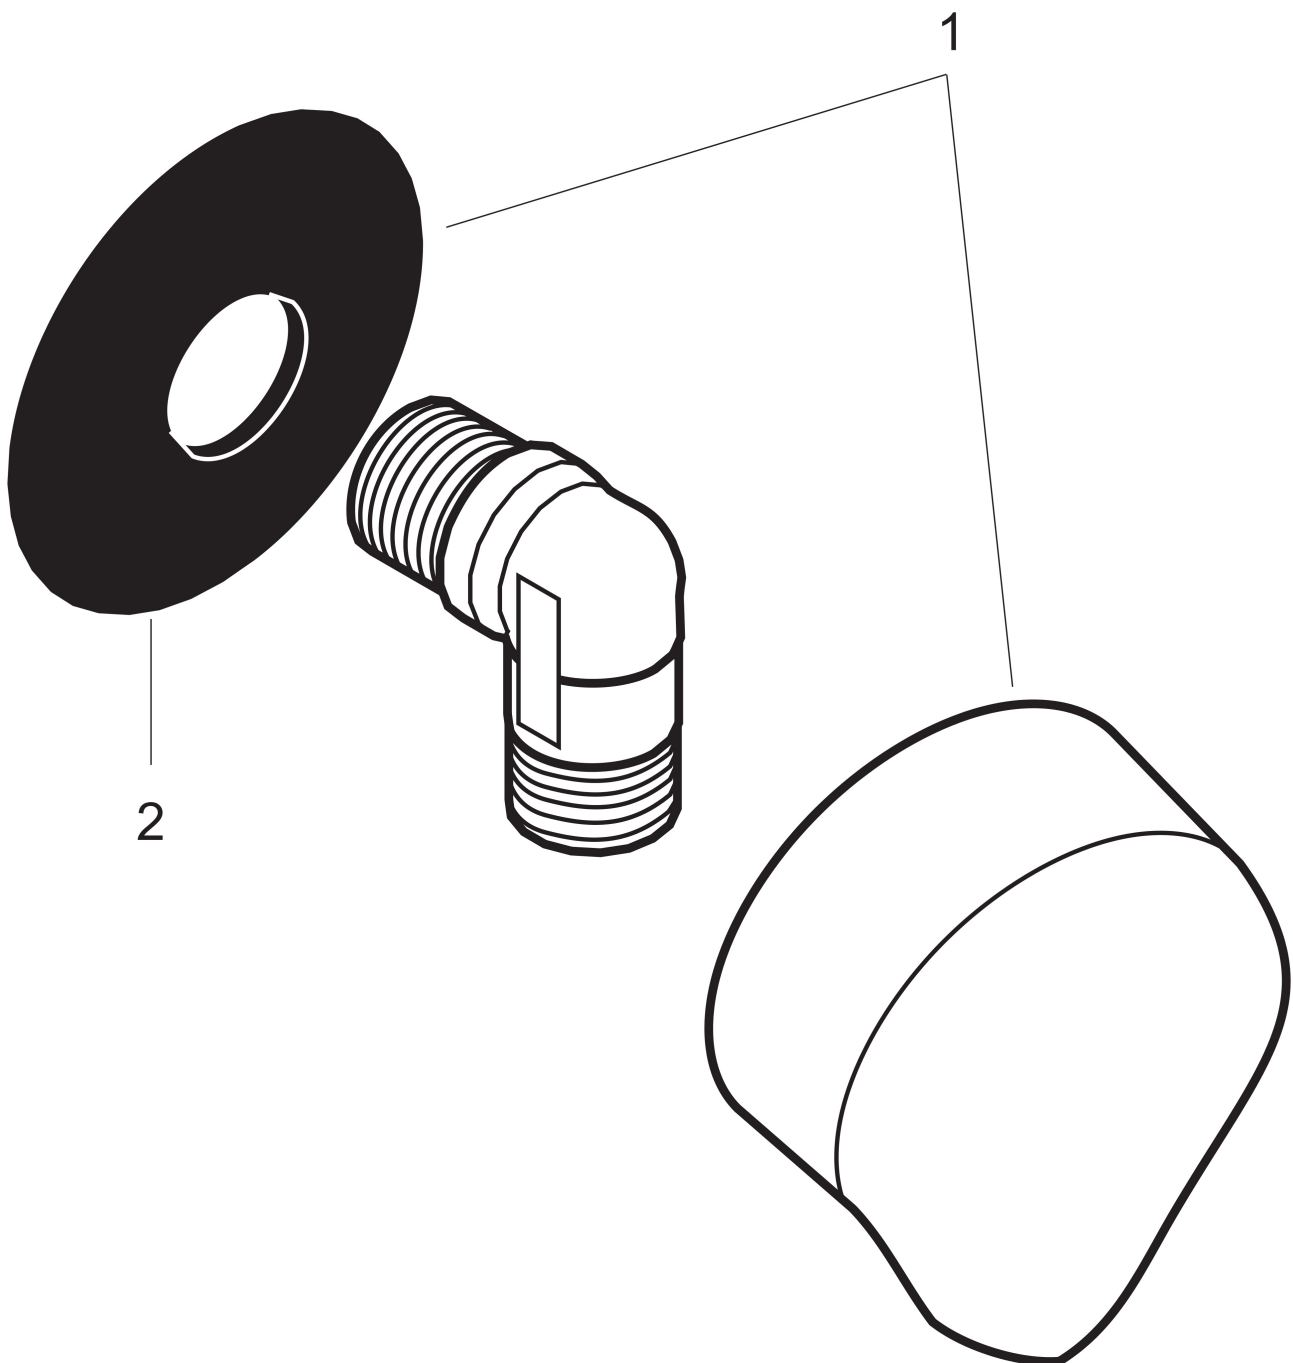

Varumärke hansgrohe
 Art. Namn **FixFit** Slangvinkel E utan backventil
 Art. Nr. 27454990
 RSK-nr. 8221895
 Ytskikt Polerad guld-optik PVD
 Pos 1

Produktbild

Funktioner

- för duschslangar med koniska eller cylindriska muttrar
- plastanslutningsvinkel
- anslutningstyp: G 1/2"
- utan backventil

Ritning

Varumärke	hansgrohe
Art. Namn	FixFit Slangvinkel E utan backventil
Art. Nr.	27454990
RSK-nr.	8221895
Ytskikt	Polerad guld-optik PVD
Pos	1

Reservdelsritning för byggnadsår: >11/16

Varumärke hansgrohe
Art. Namn **FixFit** Slangvinkel E utan backventil
Art. Nr. 27454990
RSK-nr. 8221895
Ytskikt Polerad guld-optik PVD
Pos 1