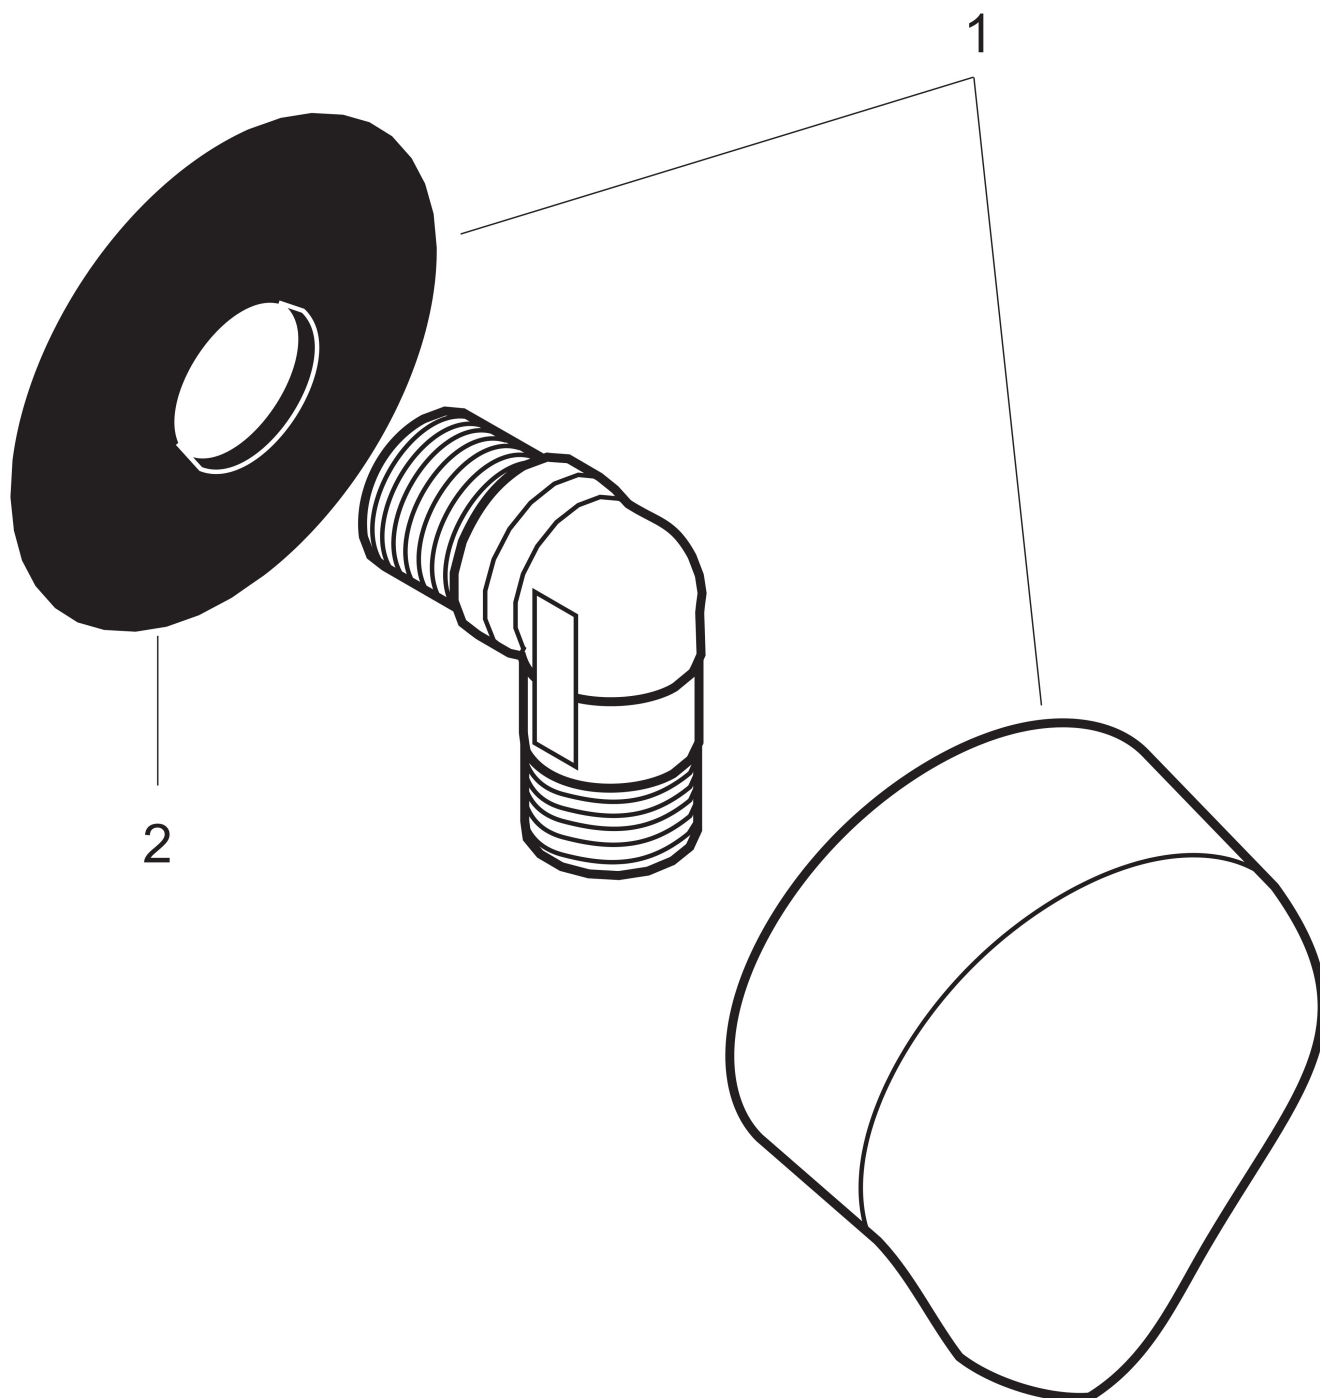

AXOR

Reservdelstegning

hansgrohe

Reservdelista

Pos.	Beskrivning	Art.nr.
1	null	97454990
2	null	98557000