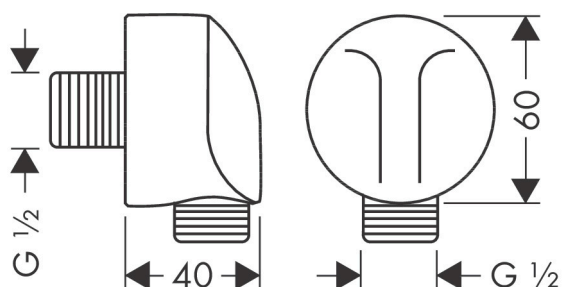

Varumärke	hansgrohe
Art. Namn	<b>FixFit</b> Slangvinkel E utan backventil
Art. Nr.	27454990
Ytskikt	polerad guld PVD
Pos	1

## Funktioner

- metallanslutningsvinkel
- anslutningstyp: 1/2"
- slangmutter: för duschslangar med koniska muttrar
- utan backventil