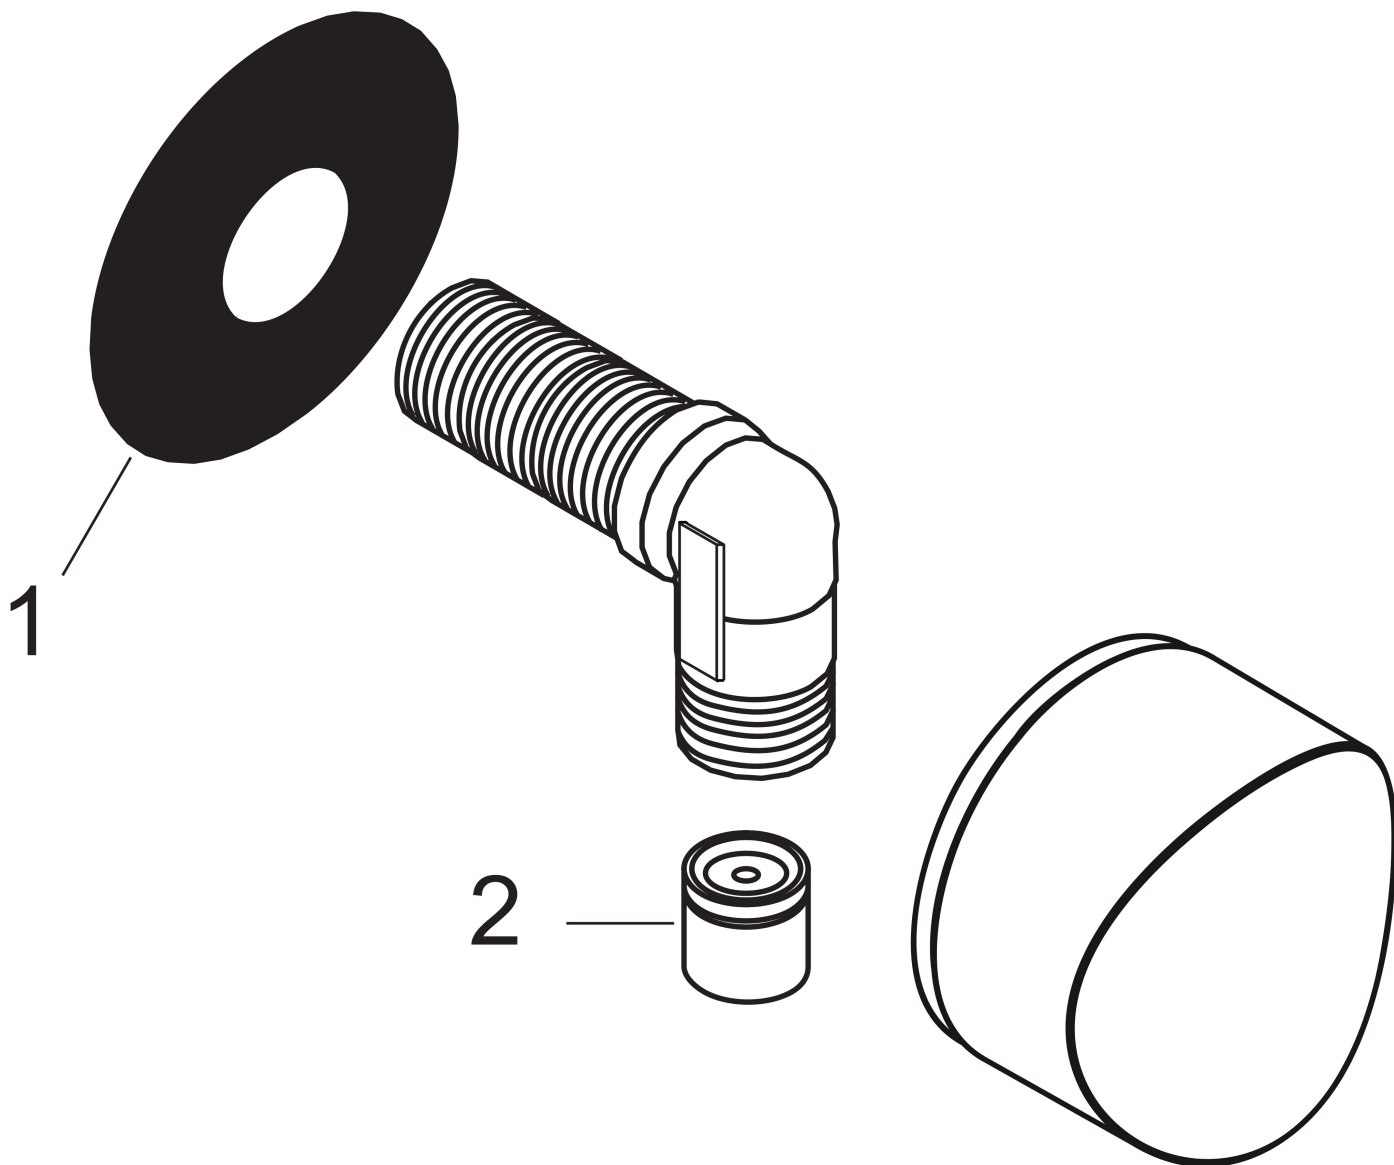

Varumärke	hansgrohe
Art. Namn	FixFit Slangvinkel S med backventil
Art. Nr.	27456000
Ytskikt	krom
Pos	1

Produktbild

Ritning

Funktioner

- metallanslutningsvinkel
- med backventil

AXOR

Reservdelsritning

hansgrohe

Reservdelista

Pos.	Beskrivning	Art.nr.
1	null	98557000
2	Backventil-set DW 15	94074000