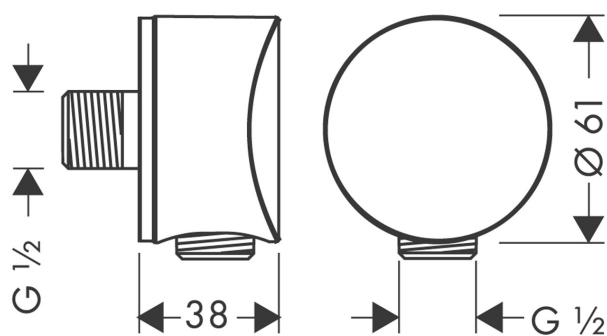

Varumärke	hansgrohe
Art. Namn	FixFit Slangvinkel S med backventil
Art. Nr.	27456000
Ytskikt	krom
Pos	1

Produktbild

Ritning

Funktioner

- metallanslutningsvinkel
- med backventil

AXOR

Reservdelsritning

hansgrohe

Reservdelista

Pos.	Beskrivning	Art.nr.
1	null	98557000
2	Backventil-set DW 15	94074000