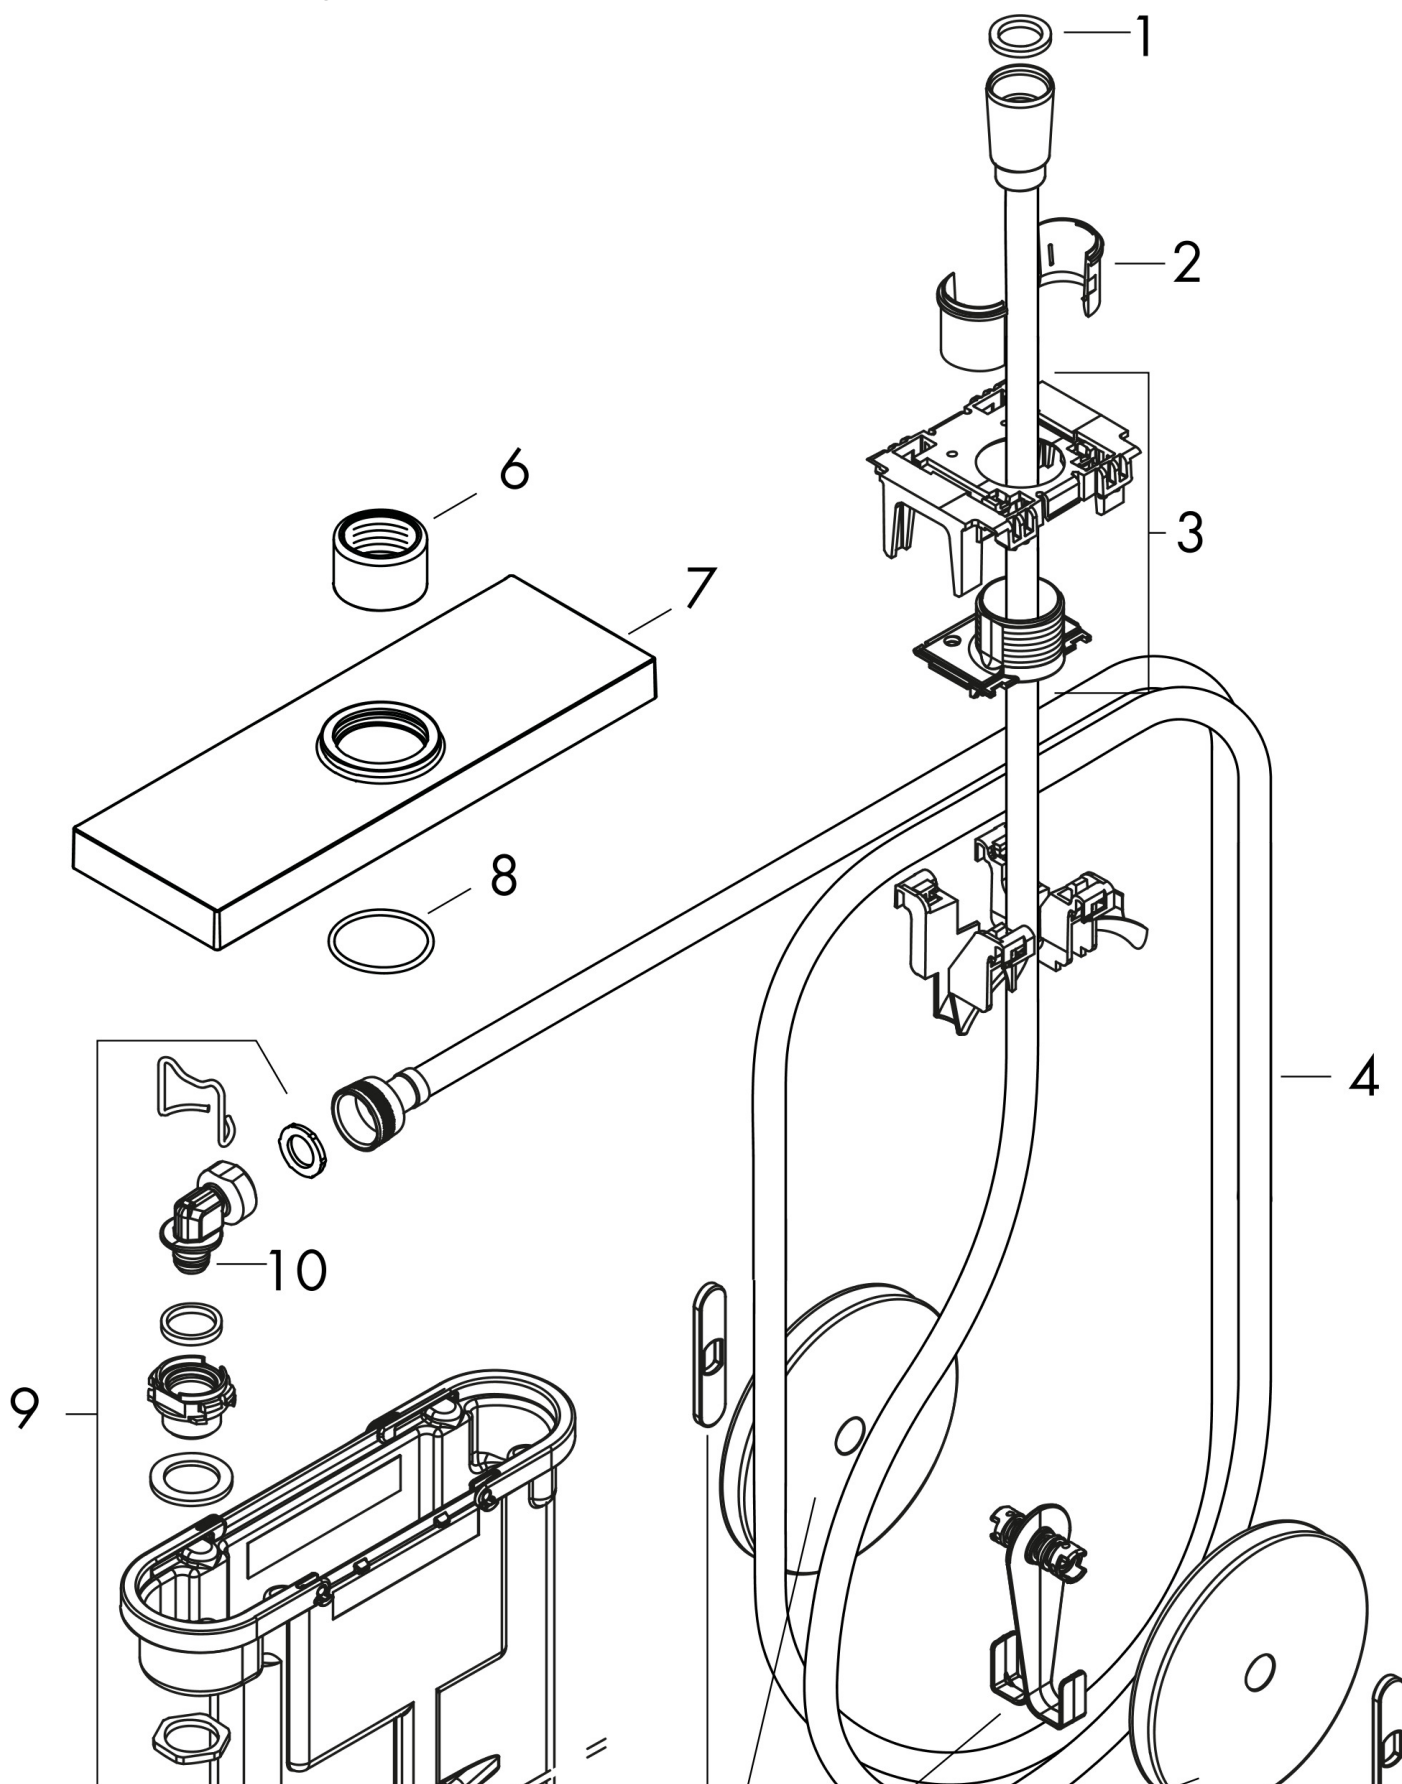

AXOR

Reservdelsritning

hansgrohe

Reservdel lista

Pos.	Beskrivning	Art.nr.
1	Tätning	98058000
2	Slangförling för duschkållare	96942000
3	Slangförling	94504000
4	Duschslang	93506000
5	Vikt	94505000
6	Mutter	97584000
7	Rosett	93504000
8	O-Ring 32x2	98193000
9	Anslutningsvinkel	94506000
10	O-ring 9x2	98119000
11	Backventil DW 10	96456000
12	Monteringsram	93908000
a	inbyggnadsdel	15490180