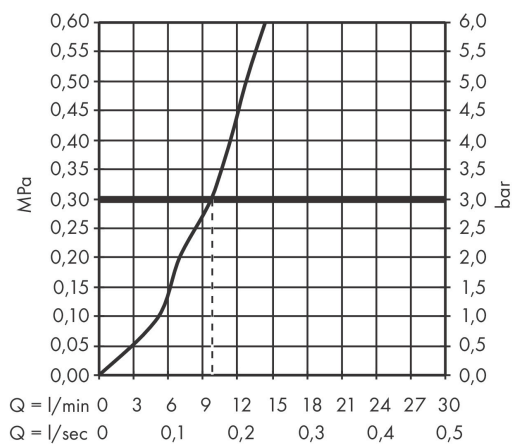

Flödesdiagram