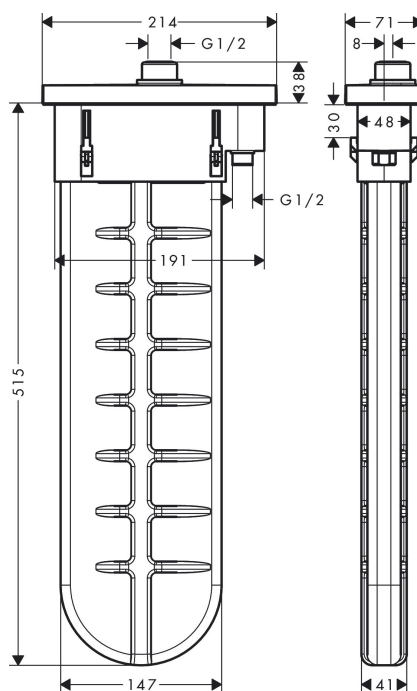

Varumärke	AXOR
Art. Namn	<b>sBox</b> Färdigset Square
Art. Nr.	28012000
Ytskikt	krom
Pos	1

## Funktioner

- bestående av: slangbox, duschslang, rosett
- passar till karrands- eller kakelrandsmontage
- för 1 funktion
- sBox för tyst, smidig och skyddad slangstyrning
- ingen ytterligare underhållsöppning krävs
- karkant minimum 100 mm
- Spännområde: 0 - 30 mm
- maximal utdragningslängd handdusch 1,45 m
- kan avmonteras vid service
- med integrerad säkringskombination EN 1717
- maximal flödesmängd vid 3 bar: 9,5 l/min

## Reservdelsritning

hansgrohe

**Reservdel lista**

<b>Pos.</b>	<b>Beskrivning</b>	<b>Art.nr.</b>
1	Tätning	98058000
2	Slangförling för duschkållare	96942000
3	Slangförling	94504000
4	Duschslang	93506000
5	Vikt	94505000
6	Mutter	97584000
7	Rosett	93504000
8	O-Ring 32x2	98193000
9	Anslutningsvinkel	94506000
10	O-ring 9x2	98119000
11	Backventil DW 10	96456000
12	Monteringsram	93908000
a	inbyggnadsdel	15490180