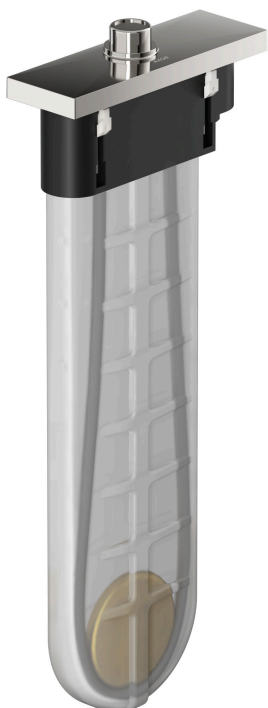

Varumärke	AXOR
Art. Namn	<b>sBox</b> Färdigset Square
Art. Nr.	28012000
Ytskikt	krom
Pos	1

## Produktbild

## Funktioner

- bestående av: slangbox, duschslang, rosett
- passar till karrands- eller kakelrandsmontage
- för 1 funktion
- sBox för tyst, smidig och skyddad slangstyrning
- ingen ytterligare underhållsöppning krävs
- karkant minimum 100 mm
- Spännområde: 0 - 30 mm
- maximal utdragningslängd handdusch 1,45 m
- kan avmonteras vid service
- med integrerad säkringskombination EN 1717
- maximal flödesmängd vid 3 bar: 9,5 l/min