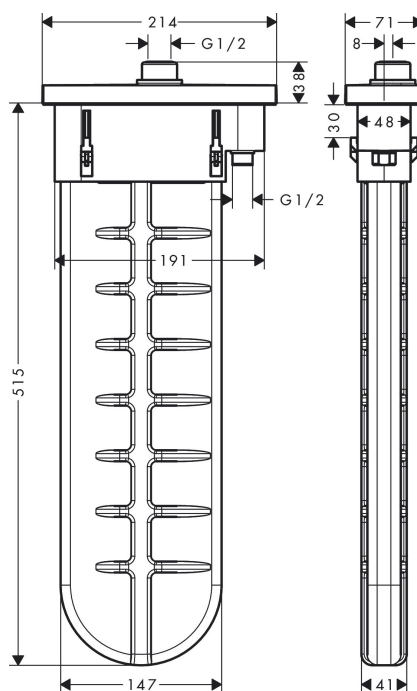

Varumärke	AXOR
Art. Namn	sBox Färdigset Oval
Art. Nr.	28022000
Ytskikt	krom
Pos	1

Produktbild

Ritning

Funktioner

- bestående av: slangbox, duschslang, rosett
- passar till karrands- eller kakelrandsmontage
- för 1 funktion
- sBox för tyst, smidig och skyddad slangstyrning
- ingen ytterligare underhållsöppning krävs
- karkant minimum 100 mm
- Spännområde: 0 - 30 mm
- maximal utdragningslängd handdusch 1,45 m
- kan avmonteras vid service
- med integrerad säkringskombination EN 1717
- maximal flödesmängd vid 3 bar: 9,5 l/min

Flödesdiagram

AXOR

Reservdelsritning

hansgrohe

Reservdelista

Pos.	Beskrivning	Art.nr.
1	Tätning	98058000
2	Slangföring för duschhållare	96942000
3	Duschslang	93506000
4	Mutter	97584000
5	Rosett	93505000
6	O-Ring 32x2	98193000
7	O-ring 9x2	98119000
8	Backventil DW 10	96456000
9	Monteringsram	93908000
a	inbyggnadsdel	15490180