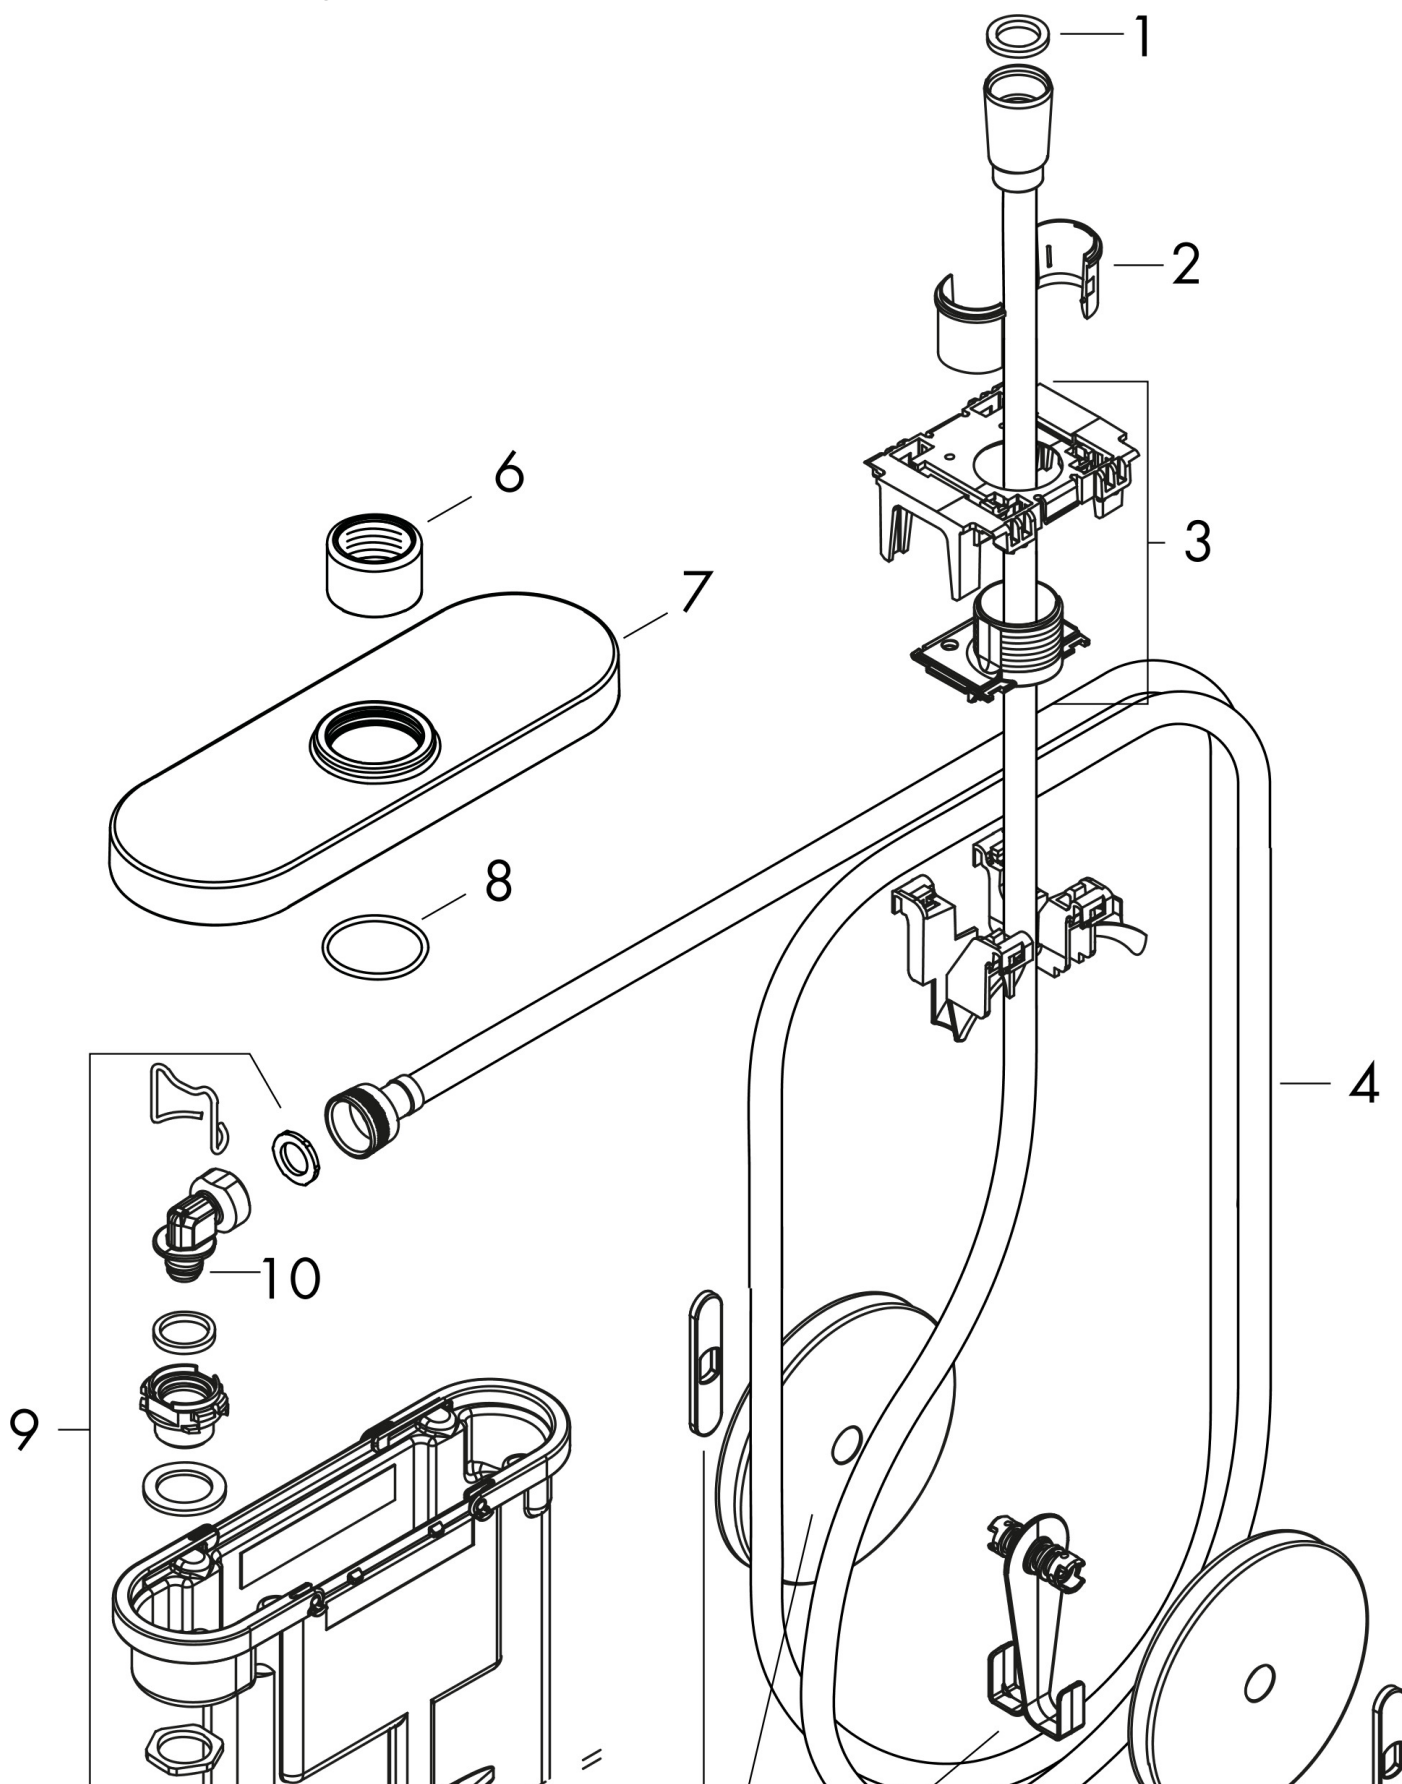

Varumärke	AXOR
Art. Namn	sBox Färdigset Oval
Art. Nr.	28022000
Ytskikt	krom
Pos	1

Produktbild

Ritning

Funktioner

- bestående av: slangbox, duschslang, rosett
- passar till karrands- eller kakelrandsmontage
- för 1 funktion
- sBox för tyst, smidig och skyddad slangstyrning
- ingen ytterligare underhållsöppning krävs
- karkant minimum 100 mm
- Spännområde: 0 - 30 mm
- maximal utdragningslängd handdusch 1,45 m
- kan avmonteras vid service
- med integrerad säkringskombination EN 1717
- maximal flödesmängd vid 3 bar: 9,5 l/min

Flödesdiagram

AXOR

Reservdelsritning

hansgrohe

Reservdelista

Pos.	Beskrivning	Art.nr.
1	Tätning	98058000
2	Slangföring för duschhållare	96942000
3	Duschslang	93506000
4	Mutter	97584000
5	Rosett	93505000
6	O-Ring 32x2	98193000
7	O-ring 9x2	98119000
8	Backventil DW 10	96456000
9	Monteringsram	93908000
a	inbyggnadsdel	15490180