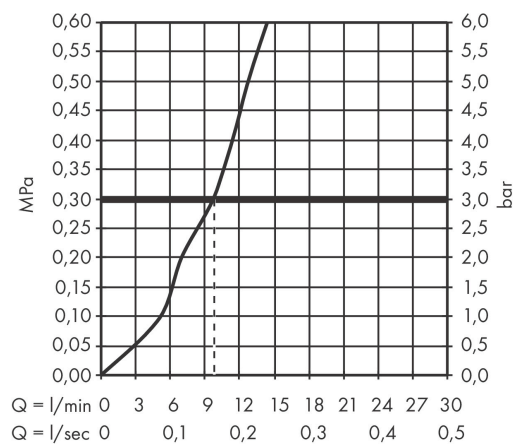

Varumärke	AXOR
Art. Namn	sBox Färdigset Oval
Art. Nr.	28022000
Ytskikt	krom
Pos	1

Produktbild

Ritning

Funktioner

- bestående av: slangbox, duschslang, rosett
- passar till karrands- eller kakelrandsmontage
- för 1 funktion
- sBox för tyst, smidig och skyddad slangstyrning
- ingen ytterligare underhållsöppning krävs
- karkant minimum 100 mm
- Spännområde: 0 - 30 mm
- maximal utdragningslängd handdusch 1,45 m
- kan avmonteras vid service
- med integrerad säkringskombination EN 1717
- maximal flödesmängd vid 3 bar: 9,5 l/min

Flödesdiagram

AXOR

Reservdelsritning

hansgrohe

Reservdelista

Pos.	Beskrivning	Art.nr.
1	Tätning	98058000
2	Slangföring för duschhållare	96942000
3	Duschslang	93506000
4	Mutter	97584000
5	Rosett	93505000
6	O-Ring 32x2	98193000
7	O-ring 9x2	98119000
8	Backventil DW 10	96456000
9	Monteringsram	93908000
a	inbyggnadsdel	15490180