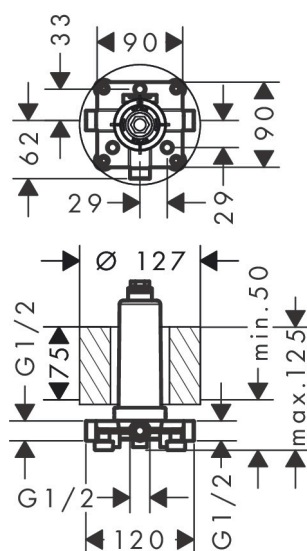

Varumärke	AXOR
Art. Namn	AXOR ShowerSolutions Inbyggingsdel för huvuddusch med takanslutning
Art. Nr.	26434180
Ytskikt	ingen uppgift
Pos	1

Produktbild

Ritning

Funktioner

- takanslutning, inkl. mantel av polystyren som platshållare vid installation

AXOR

Reservdelsritning

hansgrohe

Reservdelista

Pos.	Beskrivning	Art.nr.
1	Fästset	97722000
2	Propp	97568000
3	O-ring 9x2	98119000
4	O-ring 24x2	98388000