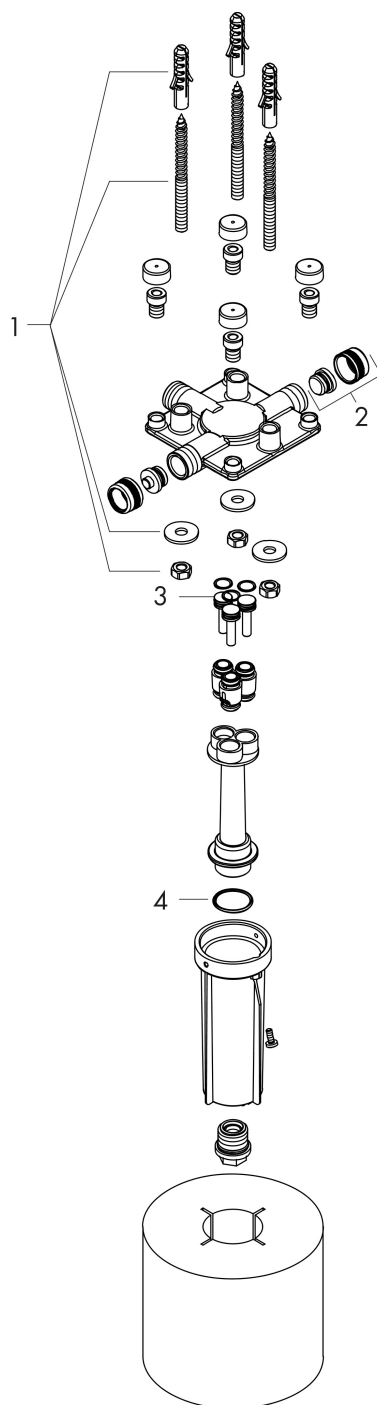

Varumärke	AXOR
Art. Namn	AXOR ShowerSolutions Inbyggingsdel för huvuddusch med takanslutning
Art. Nr.	26434180
Ytskikt	ingen uppgift
Pos	1

Produktbild

Ritning

Funktioner

- takanslutning, inkl. mantel av polystyren som platshållare vid installation

AXOR

Reservdelsritning

hansgrohe

Reservdelista

Pos.	Beskrivning	Art.nr.
1	Fästset	97722000
2	Propp	97568000
3	O-ring 9x2	98119000
4	O-ring 24x2	98388000