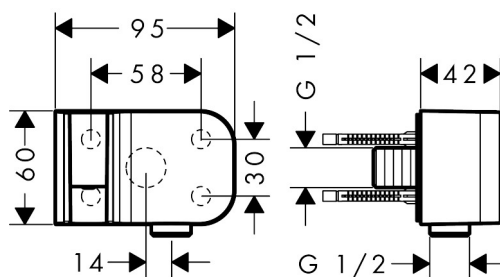

Varumärke	AXOR
Art. Namn	<b>AXOR One</b> Porter duschhållare med slangvinkel
Art. Nr.	45723670
Ytskikt	Matt svart
Pos	1

## Funktioner

- för slangar med cylindriska muttrar
- metall
- integrerad hållarfunktion
- med backventil
- anslutningstyp: 1/2"