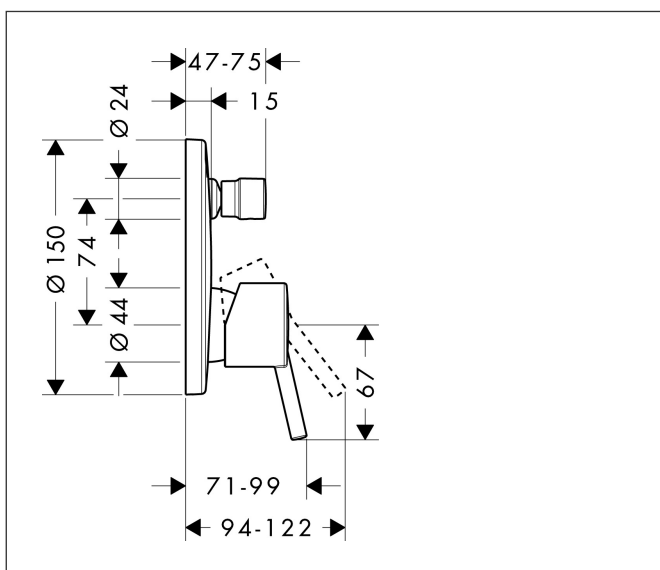

| | |
|-----------|---|
| Varumärke | hansgrohe |
| Art. Namn | Talis S 1-grepps badkarsblandare för inbyggnad |
| Art. Nr. | 32475000 |
| Ytskikt | Krom |
| Pos | 1 |

Produktbild

Funktioner

- flödesmängd övre utlopp: 21 l/min
- flödeshastighet lågutlopp: 29 l/min
- maximal flödesmängd vid 3 bar: 29 l/min
- keramisk avstängning
- temperaturbegränsning inställningsbar
- omkastare med automatisk återställning
- med ljuddämpare
- ljudklass: I
- anslutningstyp: inbyggnadsdel
- flödesklass: C, C

Ritning

Koder/standarder

- PA-IX 9709/ICC