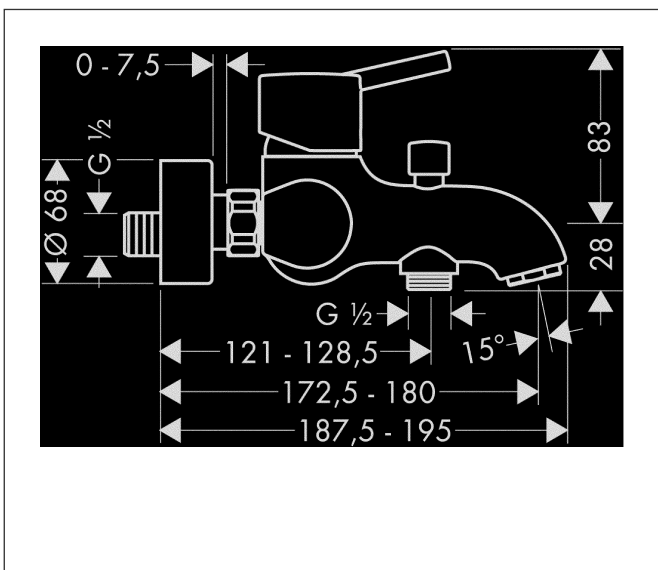

Varumärke	hansgrohe
Art. Namn	Talis S 1-grepps kar-/duschblandare
Art. Nr.	32420000
Ytskikt	Krom
Pos	1

Produktbild

Funktioner

- överhäng: 172,5 mm - 180 mm
- stickmått: 150 cc ± 12 mm
- stråltyp i blandare: normalstråle
- maximal flödesmängd vid 3 bar: 19 l/min
- flödesmängd för utloppspip vid 3 bar: 18 l/min
- flödesmängd för handdusch vid 3 bar: 19 l/min
- keramisk avstängning
- temperaturbegränsning inställningsbar
- omkastare med automatisk återställning
- backventil
- med ljuddämpare
- lämpad för genomströmningsberedare
- ljudklass: I
- anslutningstyp: S-anslutningar
- flödesklass: B, B

Ritning

Teknologi

Koder/standarder

- PA-IX 9362/IBB