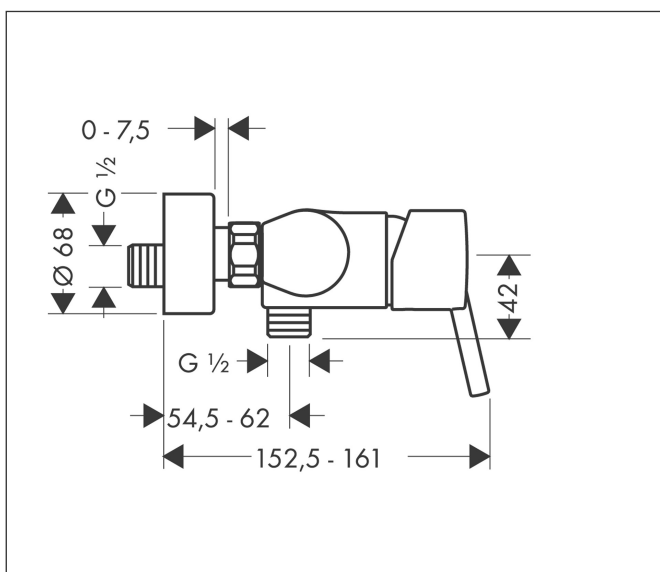

Ritning

Koder/standarder

- PA-IX 9361/IB