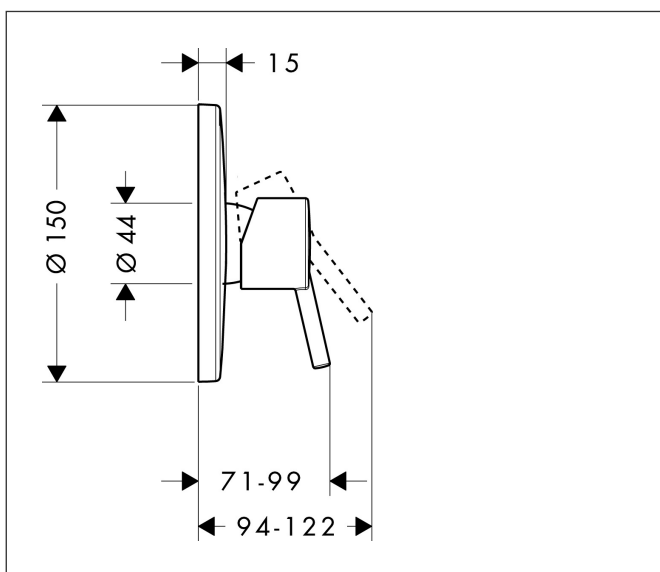

Ritning

Koder/standarder

- PA-IX 9710/IB