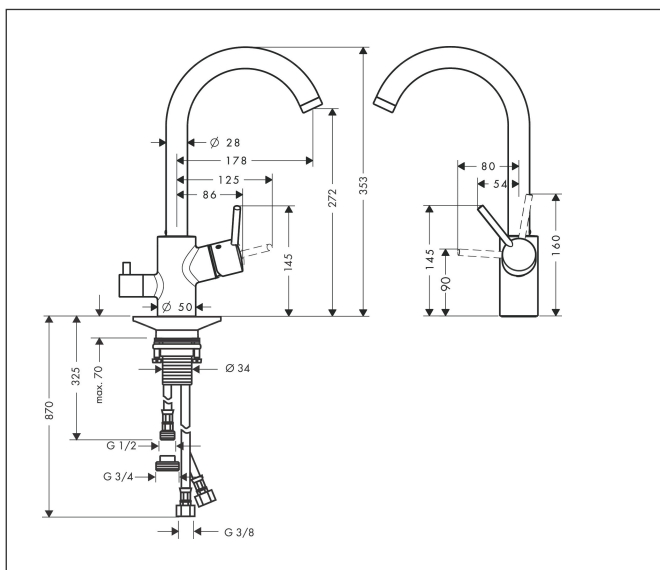

Varumärke	hansgrohe
Art. Namn	Talis M52 1-grepps köksblandare 270, med diskmaskinsavstängning, 1 jet
Art. Nr.	14875000
Ytskikt	Krom
Pos	1

Produktbild

Funktioner

- ComfortZone 270
- överhäng: 178 mm
- kranhöjd: 226 mm
- svängradie inställningsbar i 3 steg på 110°, 150° eller 360°
- normalstråle
- med apparatavstängningsventil
- maximal flödesmängd vid 3 bar: 10 l/min
- keramisk avstängning
- G 3/8-anslutnings slangar
- temperaturbegränsning inställningsbar
- lämpad för genomflödesvärmare
- ljudklass: I
- flödesklass: A

Ritning

Teknologi

Stråltyp

Koder/standarder

- PA-IX 19374/1A
- PA-IX 19374/1A