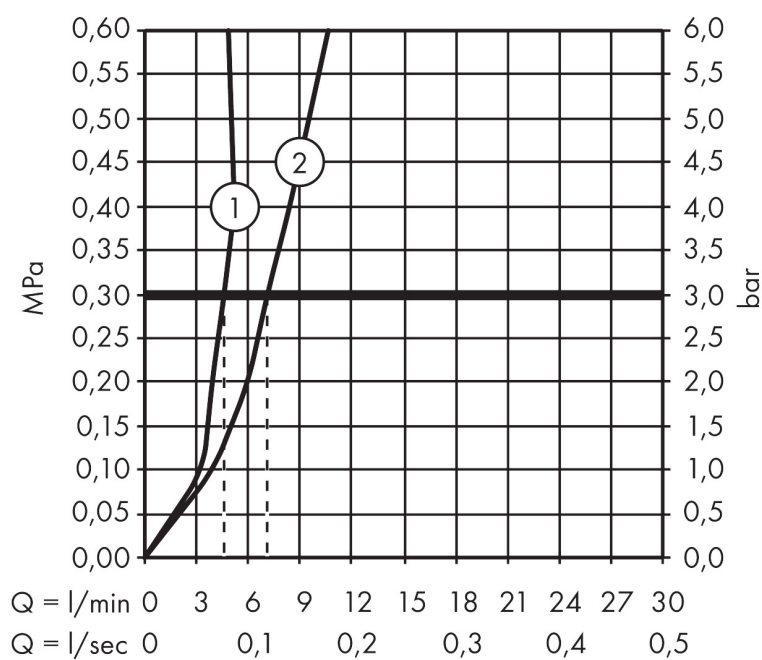

Varumärke AXOR
Art. Namn **AXOR Citterio M** 1-grepps tvättställsblandare 100 utan lyftventil
Art. Nr. 34017000
RSK-nr. 8227326
Ytsikt Krom
Pos 1

Flödesdiagram

1 Med flödesreducering
2 Utan flödeskontroll