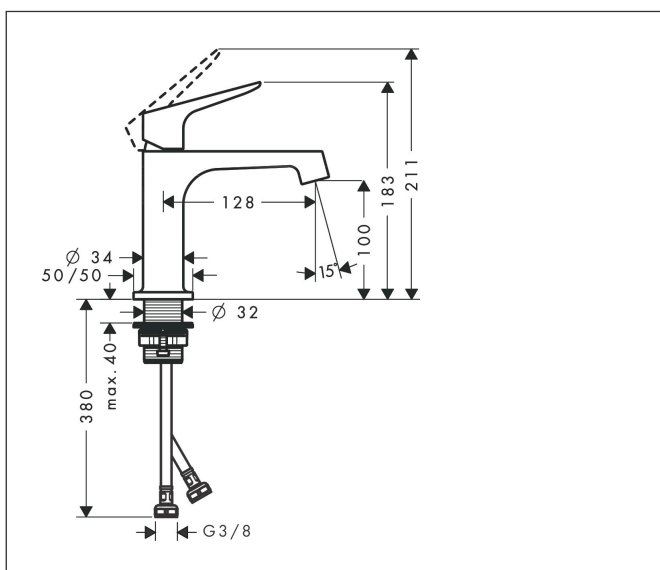

Varumärke	AXOR
Art. Namn	AXOR Citterio M 1-grepps tvättställsblandare 100 utan lyftventil
Art. Nr.	34017000
RSK-nr.	8227326
Ytsikt	Krom
Pos	1

Produktbild

Funktioner

- består av: 1-grepps tvättställsblandare, bottenventil
- ComfortZone: 100
- överhäng: 128 mm
- kranhöjd: 100 mm
- handtagsvariant: spakhandtag
- stråltyp: normalstråle
- maximal flödesmängd vid 3 bar: 5 l/min
- keramisk avstängning
- temperaturbegränsning inställningsbar
- öppen bottenventil
- ljudklass: I
- flödesklass: O
- EU taxonomy: max. 6 l/min - Substantial Contribution (SC) möjligt
- LEED: 35 % reduktion - max. 5,4 l/min
- BREEAM: nivå 2 - max. 7,5 l/min

Ritning

Teknologi

Certifikat

Koder/standarder

- STA 1370

Varumärke AXOR
 Art. Namn **AXOR Citterio M** 1-grepps tvättställsblandare 100 utan lyftventil
 Art. Nr. 34017000
 RSK-nr. 8227326
 Ytsikt Krom
 Pos 1

Flödesdiagram

1 Med flödesreducering
 2 Utan flödeskontroll

Varumärke	AXOR
Art. Namn	AXOR Citterio M 1-grepps tvättställsblandare 100 utan lyftventil
Art. Nr.	34017000
RSK-nr.	8227326
Ytskikt	Krom
Pos	1

Reservdelsritning för byggnadsår: >02/16

Varumärke AXOR
 Art. Namn **AXOR Citterio M** 1-grepps tvättställsblandare 100 utan lyftventil
 Art. Nr. 34017000
 RSK-nr. 8227326
 Ytskikt Krom
 Pos 1

Reservdelslista för byggnadsår: >02/16