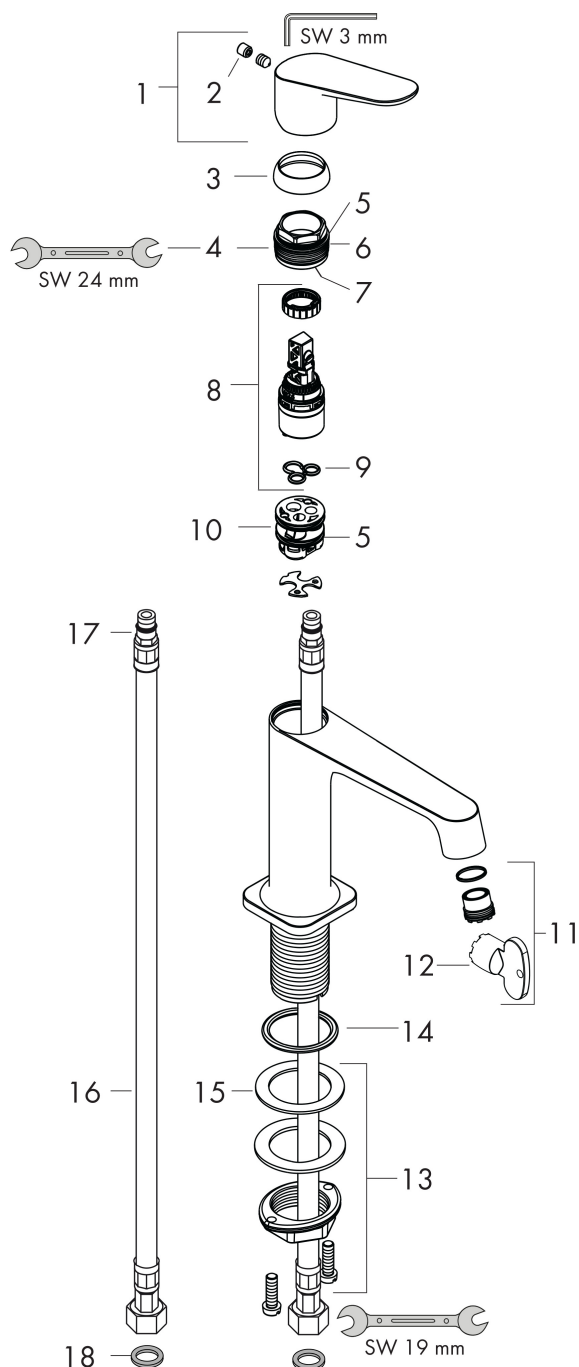

Varumärke	AXOR
Art. Namn	AXOR Citterio M 1-grepps tvättställsblandare 100 utan lyftventil
Art. Nr.	34017000
RSK-nr.	8227326
Ytsikt	Krom
Pos	1

Produktbild

Funktioner

- består av: 1-grepps tvättställsblandare, bottenventil
- ComfortZone: 100
- överhäng: 128 mm
- kranhöjd: 100 mm
- handtagsvariant: spakhandtag
- stråltyp: normalstråle
- maximal flödesmängd vid 3 bar: 5 l/min
- keramisk avstängning
- temperaturbegränsning inställningsbar
- öppen bottenventil
- ljudklass: I
- flödesklass: O
- EU taxonomy: max. 6 l/min - Substantial Contribution (SC) möjligt
- LEED: 35 % reduktion - max. 5,4 l/min
- BREEAM: nivå 2 - max. 7,5 l/min

Flödesdiagram

1 Med flödesreducering
 2 Utan flödeskontroll

Varumärke	AXOR
Art. Namn	AXOR Citterio M 1-grepps tvättställsblandare 100 utan lyftventil
Art. Nr.	34017000
RSK-nr.	8227326
Ytskikt	Krom
Pos	1

Reservdelsritning för byggnadsår: >02/16

Varumärke AXOR
 Art. Namn **AXOR Citterio M** 1-grepps tvättställsblandare 100 utan lyftventil
 Art. Nr. 34017000
 RSK-nr. 8227326
 Ytskikt Krom
 Pos 1

Reservdelslista för byggnadsår: >02/16

Pos.	Beskrivning	Art.nr.
1	Grepp	34093000
2	täckbricka, grepp	96762000
3	null	98863000
4	Mutter	98864000
5	O-ring 23x2	98398000
6	O-ring 27x1,5	92527000
7	O-ring 25x1,5	98146000
8	Kartusch kpl.	97685000
9	Tätning	98865000
10	Adapter till kartusch	98866000
11	Luftblandare kpl.	93118000
12	Monteringsverktyg	98987000
13	null	13961000
14	null	98749000
15	Glidring	97548000
16	Anslutningsslang 450 mm M8x0,75 G3/8	97206000
17	O-ring 7x1,5	98422000
18	Tätningsset	95581000
a	null	13898000
b	Avlopp	50001000