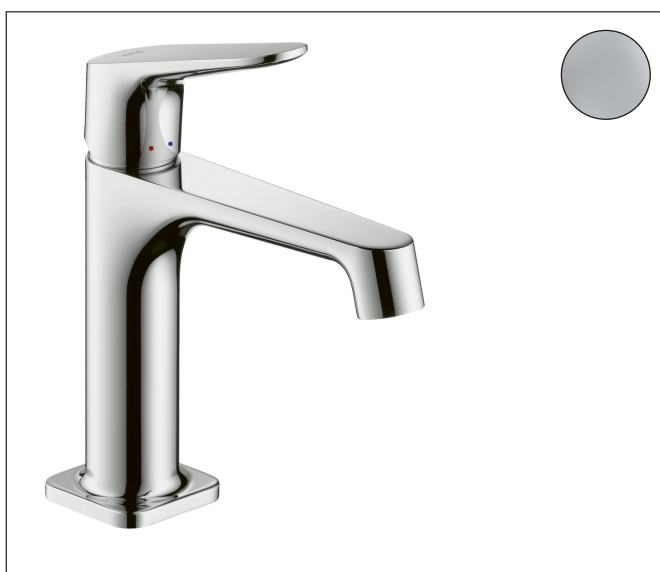

Varumärke	AXOR
Art. Namn	AXOR Citterio M 1-grepps tvättställsblandare 100 utan lyftventil
Art. Nr.	34017000
RSK-nr.	8227326
Ytsikt	Krom
Pos	1

Produktbild

Funktioner

- består av: 1-grepps tvättställsblandare, bottenventil
- ComfortZone: 100
- överhäng: 128 mm
- kranhöjd: 100 mm
- handtagsvariant: spakhandtag
- stråltyp: normalstråle
- maximal flödesmängd vid 3 bar: 5 l/min
- keramisk avstängning
- temperaturbegränsning inställningsbar
- öppen bottenventil
- ljudklass: I
- flödesklass: O
- EU taxonomy: max. 6 l/min - Substantial Contribution (SC) möjligt
- LEED: 35 % reduktion - max. 5,4 l/min
- BREEAM: nivå 2 - max. 7,5 l/min

Ritning

Teknologi

Certifikat

Koder/standarder

- STA 1370

Varumärke AXOR
 Art. Namn **AXOR Citterio M** 1-grepps tvättställsblandare 100 utan lyftventil
 Art. Nr. 34017000
 RSK-nr. 8227326
 Ytsikt Krom
 Pos 1

Flödesdiagram

1 Med flödesreducering
 2 Utan flödeskontroll

Varumärke	AXOR
Art. Namn	AXOR Citterio M 1-grepps tvättställsblandare 100 utan lyftventil
Art. Nr.	34017000
RSK-nr.	8227326
Ytskikt	Krom
Pos	1

Reservdelsritning för byggnadsår: >02/16

Varumärke AXOR
 Art. Namn **AXOR Citterio M** 1-grepps tvättställsblandare 100 utan lyftventil
 Art. Nr. 34017000
 RSK-nr. 8227326
 Ytskikt Krom
 Pos 1

Reservdelslista för byggnadsår: >02/16