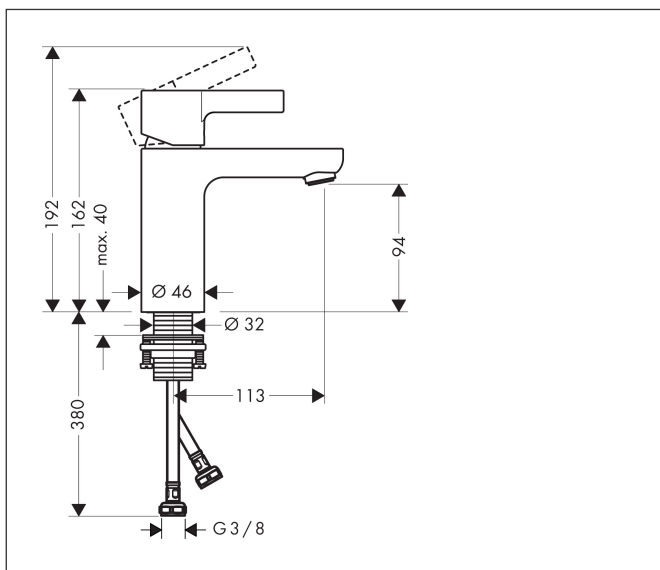

Varumärke	hansgrohe
Art. Namn	Metris S 1-grepps tvättställsblandare 100 utan bottenventil
Art. Nr.	31068000
Ytskikt	Krom
Pos	1

Produktbild

Funktioner

- ComfortZone 100
- kranhöjd: 94 mm
- stråltyp: normalstråle
- maximal flödesmängd vid 3 bar: 5 l/min
- keramisk avstängning
- temperaturbegränsning inställningsbar
- ljudklass: I
- flödesklass: O

Ritning

Teknologi

Koder/standarder

- PA-IX 9950/10