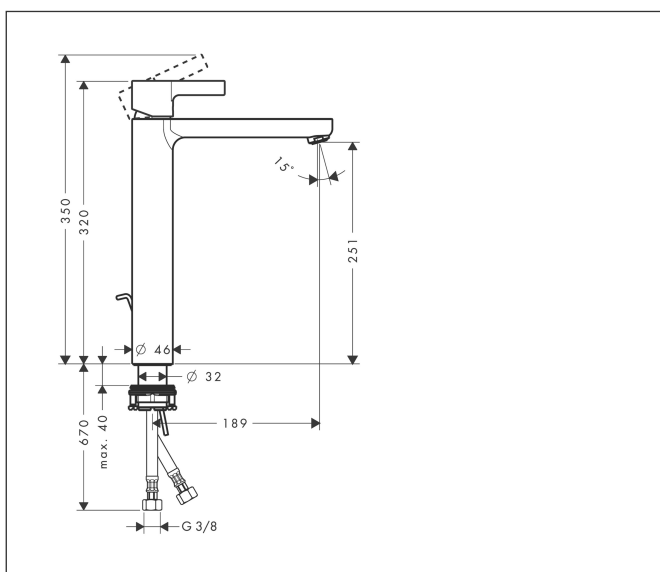

Ritning

Teknologi

Koder/standarder

- PA-IX 9950/IO