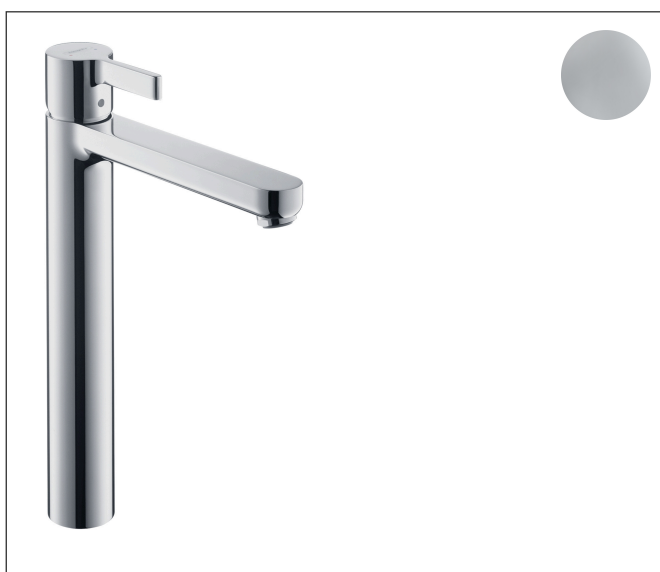

Varumärke	hansgrohe
Art. Namn	<b>Metris S</b> 1-grepps tvättställsblandare 260 med lyftventil
Art. Nr.	31022000
Ytskikt	Krom
Pos	1

## Produktbild

## Funktioner

- består av: 1-grepps tvättställsblandare, bottenventil
- ComfortZone 260
- överhäng: 189 mm
- kranhöjd: 251 mm
- stråltyp: normalstråle
- maximal flödesmängd vid 3 bar: 5 l/min
- keramisk avstängning
- temperaturbegränsning inställningsbar
- med lyftventil
- material bottenventil: metall
- ljudklass: I
- flödesklass: O