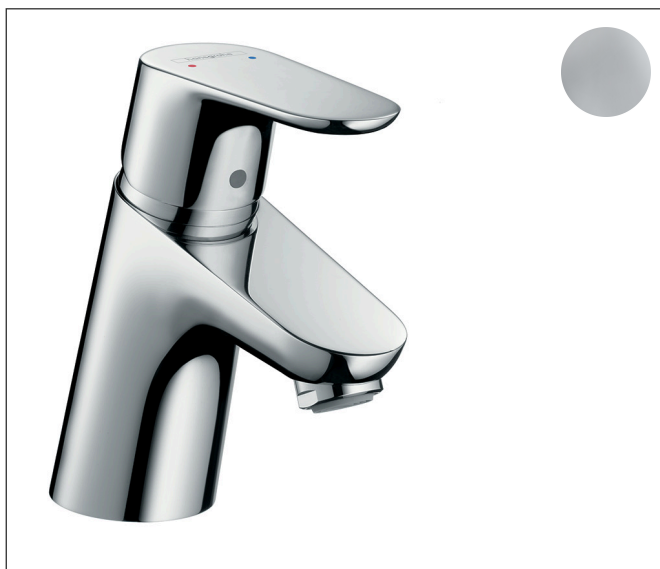

Varumärke	hansgrohe
Art. Namn	Focus 1-grepps tvättställsblandare 70 utan bottenventil
Art. Nr.	31733000
Ytskikt	Krom
Pos	1

Produktbild

Funktioner

- ComfortZone 70
- överhäng: 101 mm
- kranhöjd: 53 mm
- stråltyp: normalstråle
- maximal flödesmängd vid 3 bar: 5 l/min
- keramisk avstängning
- temperaturbegränsning inställningsbar
- ljudklass: I
- flödesklass: A