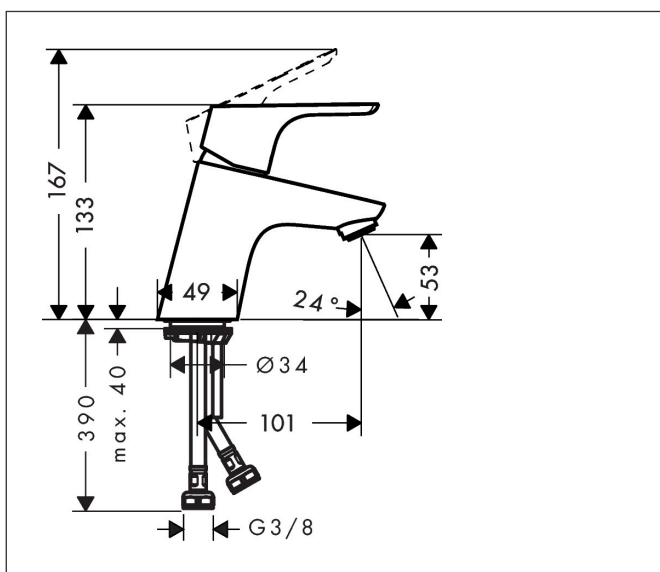

Varumärke	hansgrohe
Art. Namn	Focus 1-grepps tvättställsblandare 70 utan bottenventil
Art. Nr.	31733000
Ytskikt	Krom
Pos	1

Produktbild

Funktioner

- ComfortZone 70
- överhäng: 101 mm
- kranhöjd: 53 mm
- stråltyp: normalstråle
- maximal flödesmängd vid 3 bar: 5 l/min
- keramisk avstängning
- temperaturbegränsning inställningsbar
- ljudklass: I
- flödesklass: A

Ritning

Teknologi

Koder/standarder

- PIX 18982/IO