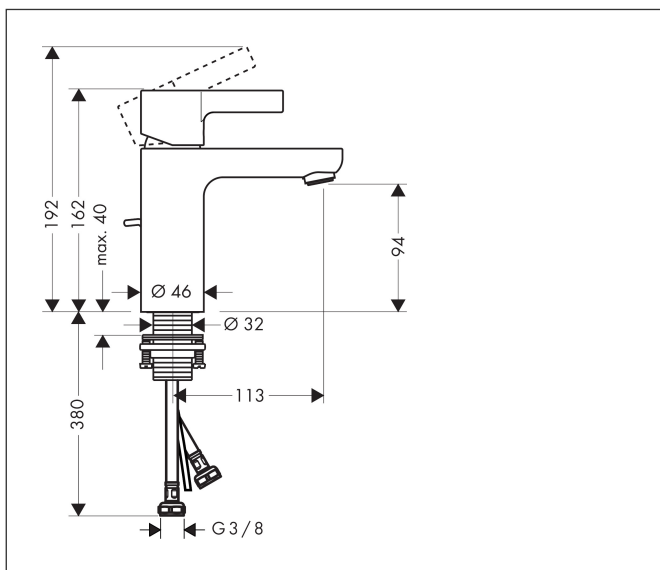

Ritning

Teknologi

Koder/standarder

- PA-IX 9950/IO