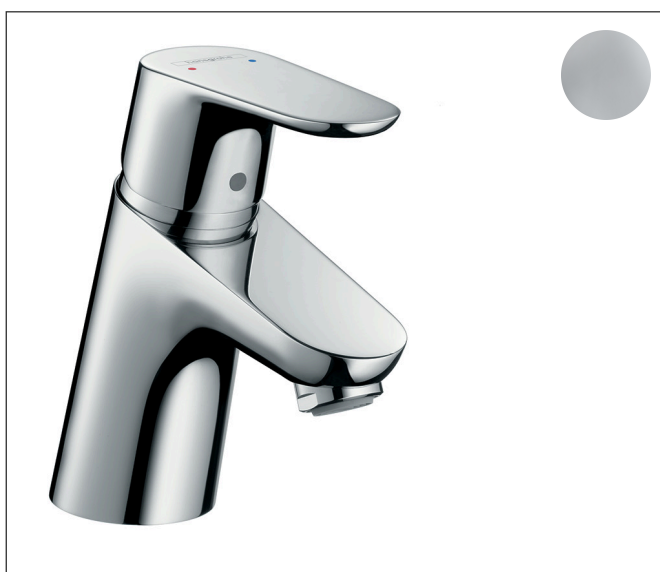

Varumärke	hansgrohe
Art. Namn	Focus 1-grepps tvättställsblandare 70 med lyftventil
Art. Nr.	31730000
Ytskikt	Krom
Pos	1

Produktbild

Funktioner

- består av: 1-grepps tvättställsblandare, bottenventil
- ComfortZone 70
- överhäng: 101 mm
- kranhöjd: 53 mm
- stråltyp: normalstråle
- maximal flödesmängd vid 3 bar: 5 l/min
- keramisk avstängning
- temperaturbegränsning inställningsbar
- med lyftventil
- material bottenventil: metall
- ljudklass: I
- flödesklass: A