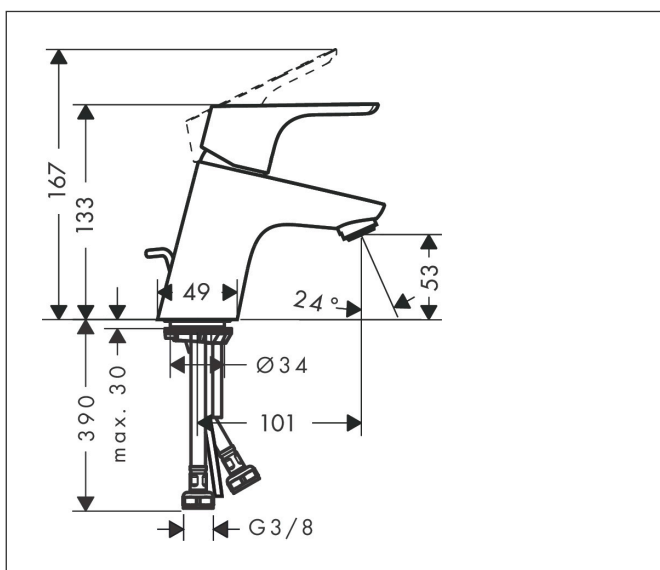

Varumärke	hansgrohe
Art. Namn	Focus 1-grepps tvättställsblandare 70 med lyftventil
Art. Nr.	31730000
Ytskikt	Krom
Pos	1

Produktbild

Funktioner

- består av: 1-grepps tvättställsblandare, bottenventil
- ComfortZone 70
- överhäng: 101 mm
- kranhöjd: 53 mm
- stråltyp: normalstråle
- maximal flödesmängd vid 3 bar: 5 l/min
- keramisk avstängning
- temperaturbegränsning inställningsbar
- med lyftventil
- material bottenventil: metall
- ljudklass: I
- flödesklass: A

Ritning

Teknologi

Koder/standarder

- PIX 18982/IO