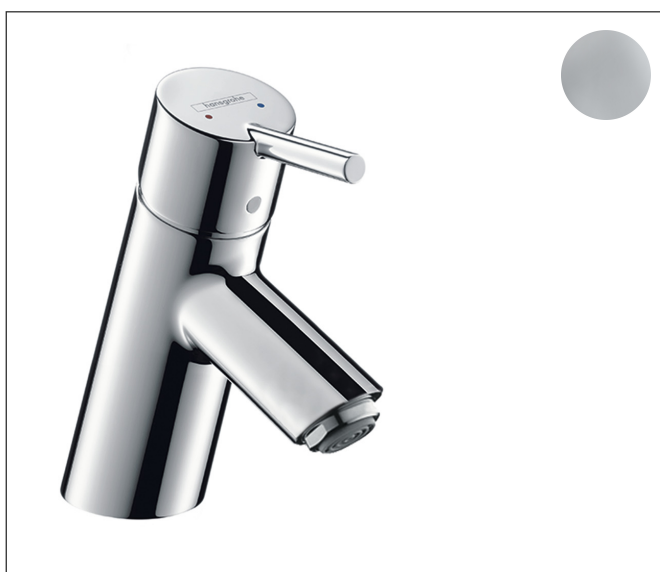

Varumärke	hansgrohe
Art. Namn	<b>Talis S</b> 1-grepps tvättställsblandare med lyftventil
Art. Nr.	32020000
Ytskikt	Krom
Pos	1

## Produktbild

## Funktioner

- består av: 1-grepps tvättställsblandare, bottenventil
- ComfortZone 70
- överhäng: 100 mm
- kranhöjd: 55 mm
- stråltyp: normalstråle
- maximal flödesmängd vid 3 bar: 5 l/min
- keramisk avstängning
- temperaturbegränsning inställningsbar
- med lyftventil
- material bottenventil: metall
- ljudklass: I
- flödesklass: A