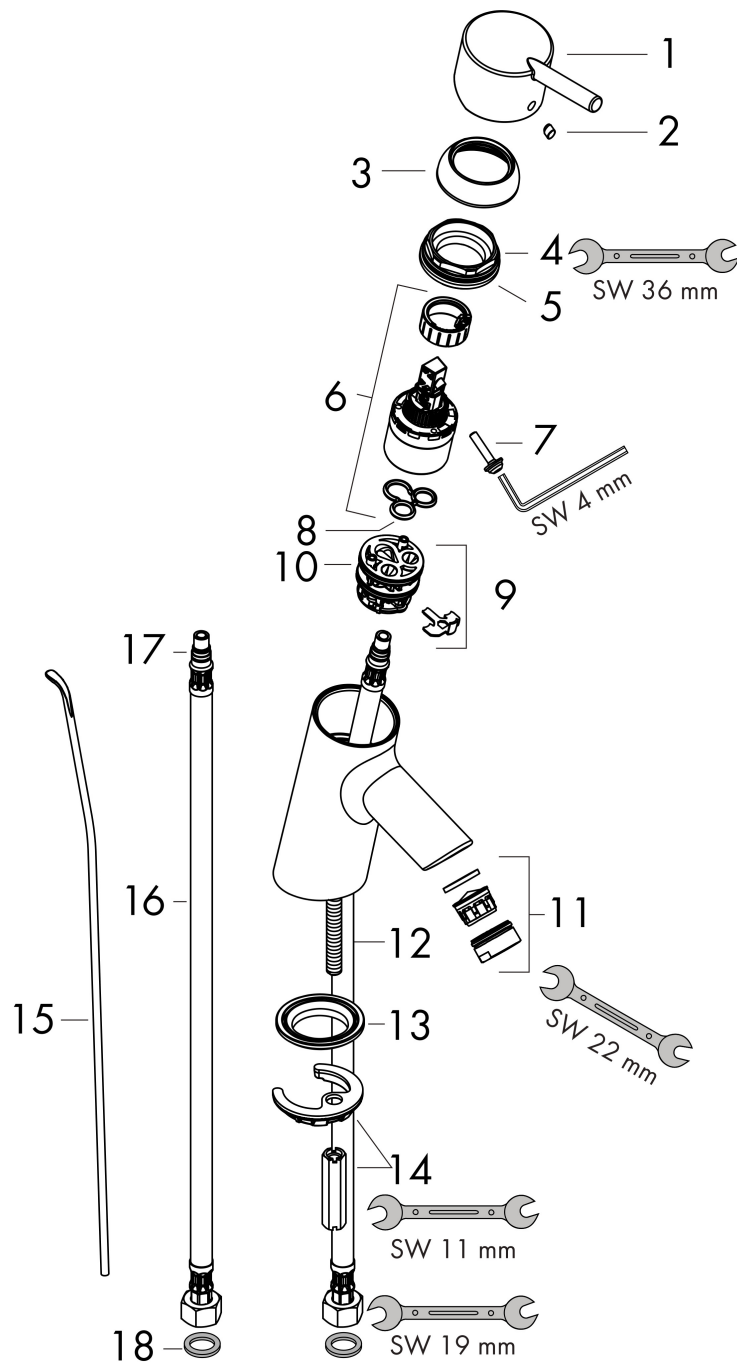

Varumärke	hansgrohe
Art. Namn	Talis S 1-grepps tvättställsblandare med lyftventil
Art. Nr.	32020000
RSK-nr.	8227378
Ytskikt	Krom
Pos	1

Reservdelsritning för byggnadsår: >09/16