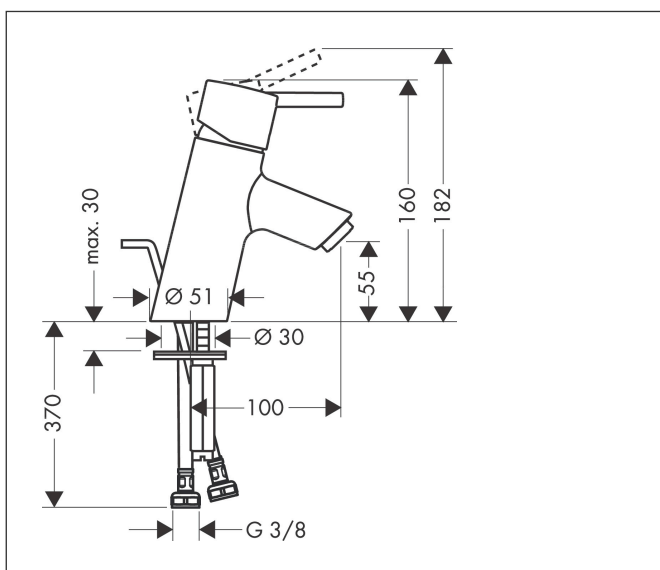

Ritning

Teknologi

Koder/standarder

- PIX 9360/IA