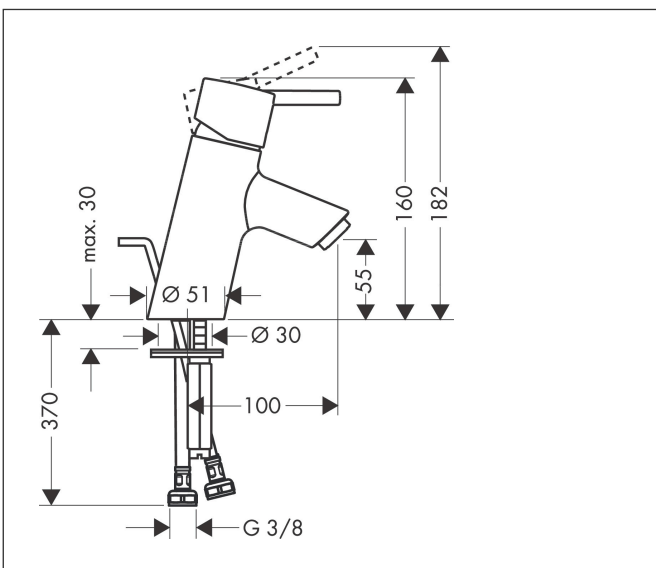

Ritning

Teknologi

Certifikat

Koder/standarder

- STA 1370