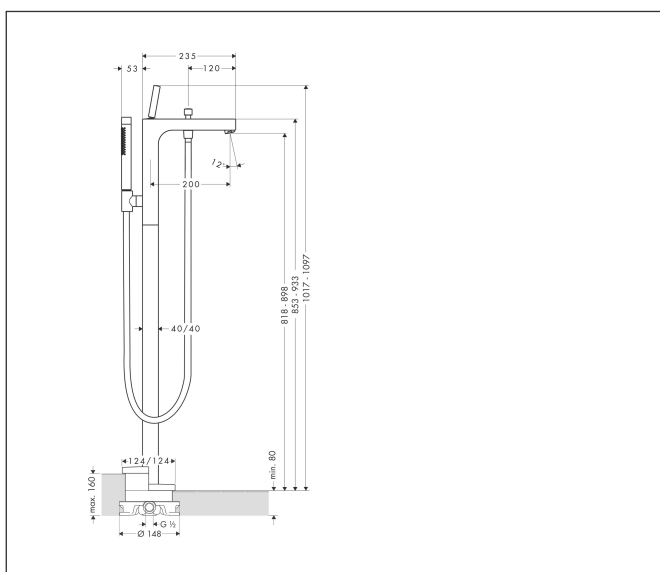

Varumärke	AXOR
Art. Namn	AXOR Citterio 1-grepps kar-/duschblandare för golvmontering
Art. Nr.	39451000
Ytskikt	Krom
Pos	1

Produktbild

Funktioner

- består av: 1-grepps badkarsblandare för golvmontering, pinnhanddusch, duschslang, duschkållare
- överhäng: 200 mm
- stråltyp i blandare: normalstråle
- stråltyp i handdusch: Rain, Mono
- maximal flödesmängd vid 3 bar: 22 l/min
- flödesmängd för utloppspip vid 3 bar: 22 l/min
- flödesmängd för handdusch vid 3 bar: 16 l/min
- Joystick keramiskt blandarsystem
- omkastare med automatisk återställning
- med integrerad säkringskombination EN 1717
- anslutningstyp: inbyggnadsdel

Ritning

Teknologi

Stråltyper