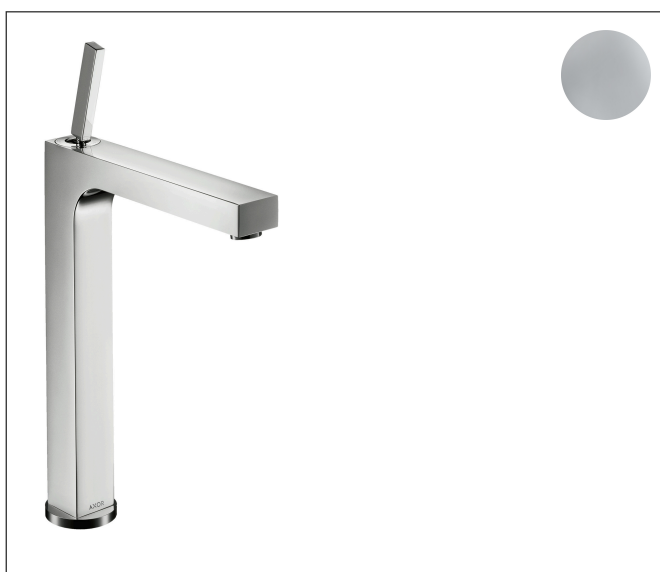

Varumärke	AXOR
Art. Namn	AXOR Citterio 1-grepps tvättställsblandare 280 med lyftventil
Art. Nr.	39020000
Ytskikt	Krom
Pos	1

Produktbild

Funktioner

- består av: 1-grepps tvättställsblandare, bottenventil
- ComfortZone 280
- överhäng: 201 mm
- kranhöjd: 277 mm
- stråltyp: normalstråle
- maximal flödesmängd vid 3 bar: 5 l/min
- Joystick keramiskt blandarsystem
- med lyftventil
- ljudklass: I
- flödesklass: A