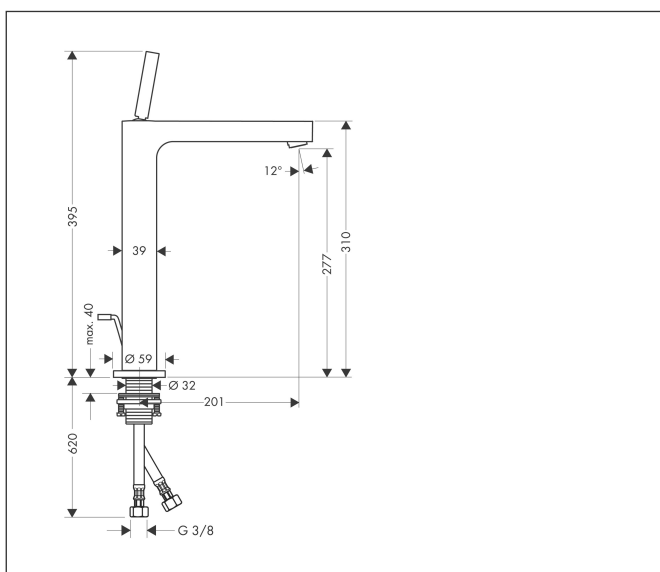

Varumärke	AXOR
Art. Namn	AXOR Citterio 1-grepps tvättställsblandare 280 med lyftventil
Art. Nr.	39020000
Ytskikt	Krom
Pos	1

Produktbild

Funktioner

- består av: 1-grepps tvättställsblandare, bottenventil
- ComfortZone 280
- överhäng: 201 mm
- kranhöjd: 277 mm
- stråltyp: normalstråle
- maximal flödesmängd vid 3 bar: 5 l/min
- Joystick keramiskt blandarsystem
- med lyftventil
- ljudklass: I
- flödesklass: A

Ritning

Teknologi

Koder/standarder

- P-IX 9508/IA