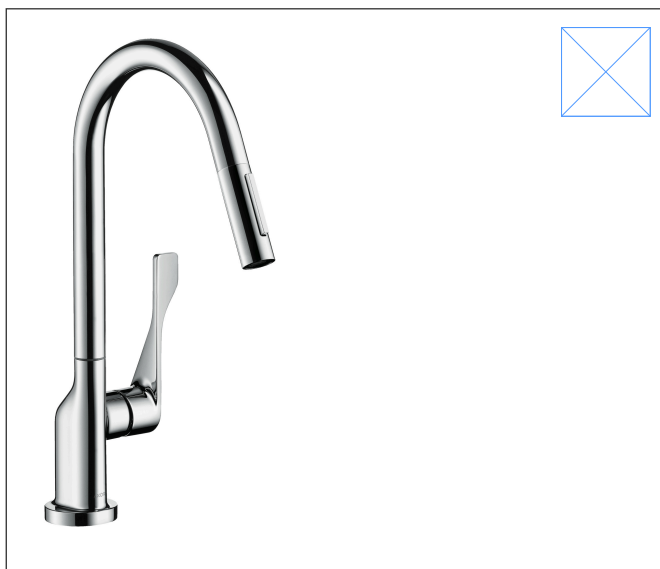

Varumärke	AXOR
Art. Namn	AXOR Citterio 1-grepps köksblandare 250 med utdragbar handdusch
Art. Nr.	39835800
Ytskikt	Finish av rostfritt stål
Pos	1

Produktbild

Funktioner

- ComfortZone 250
- överhäng: 220 mm
- kranhöjd: 246 mm
- svängradie 110° / 150°
- duschstråle, laminarstråle
- duschstråle låsbar, strålåterställning med knapptryckning
- MagFit magnetisk duschkållare
- Quick-Connect duschslang
- maximal flödesmängd vid 3 bar: 9 l/min
- keramisk avstängning
- G 3/8-anslutningsslangar
- temperaturbegränsning inställningsbar
- backventil integrerad
- lämpad för genomflödesvärmare
- utdragslängd upp till 50 cm
- ljudklass: I
- flödesklass: B, O