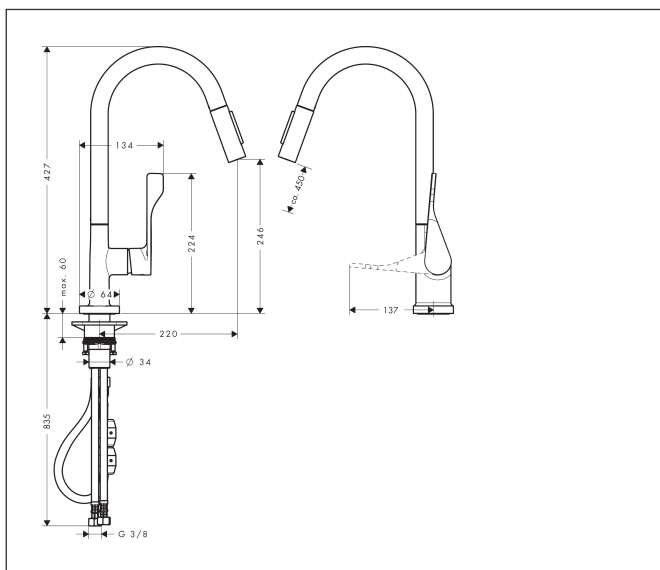

Varumärke	AXOR
Art. Namn	AXOR Citterio 1-grepps köksblandare 250 med utdragbar handdusch
Art. Nr.	39835800
Ytskikt	Finish av rostfritt stål
Pos	1

Produktbild

Funktioner

- ComfortZone 250
- överhäng: 220 mm
- kranhöjd: 246 mm
- svängradie 110° / 150°
- duschstråle, laminarstråle
- duschstråle låsbar, strålåterställning med knapptryckning
- MagFit magnetisk duschkållare
- Quick-Connect duschslang
- maximal flödesmängd vid 3 bar: 9 l/min
- keramisk avstängning
- G 3/8-anslutningsslangar
- temperaturbegränsning inställningsbar
- backventil integrerad
- lämpad för genomflödesvärmare
- utdragslängd upp till 50 cm
- ljudklass: I
- flödesklass: B, O

Ritning

Teknologi

Stråltyper

Koder/standarder

- PIX 18332/IBO