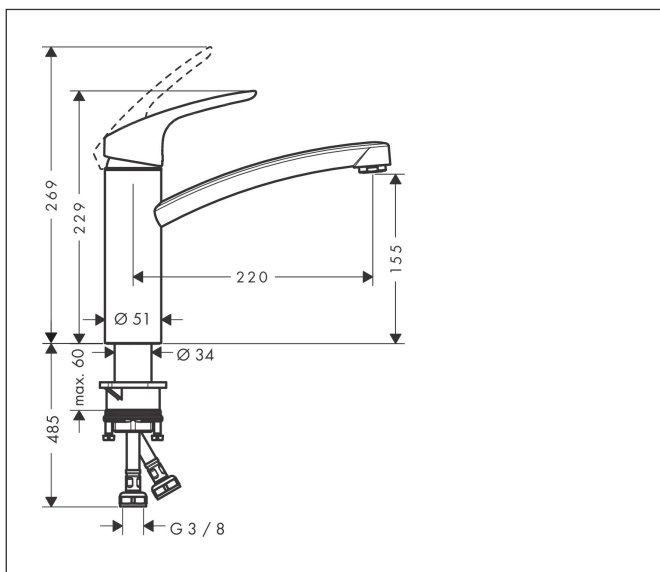

Varumärke	hansgrohe
Art. Namn	Focus M41 1-grepps köksblandare 160, 1jet
Art. Nr.	31806000
Ytskikt	Krom
Pos	1

Produktbild

Funktioner

- ComfortZone 160
- överhäng: 220 mm
- kranhöjd: 155 mm
- svängradie 360°
- normalstråle
- maximal flödesmängd vid 3 bar: 12 l/min
- keramisk blandarsystem
- G 3/8-anslutnings slangar
- temperaturbegränsning inställningsbar
- lämpad för genomflödesvärmare
- ljudklass: I
- flödesklass: A

Ritning

Teknologi

Stråltyper

Koder/standarder

- PIX 18304/IA