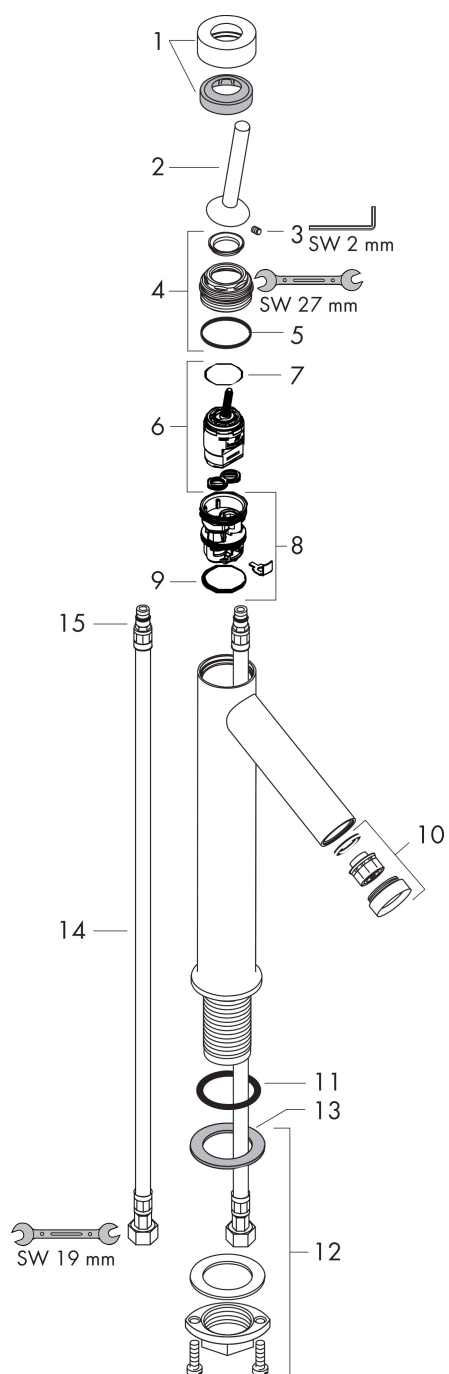

Varumärke	AXOR
Art. Namn	AXOR Starck 1-grepps tvättställsblandare 250 utan lyftventil
Art. Nr.	10129000
RSK-nr.	8227415
Ytskikt	Krom
Pos	1

Reservdelsritning för byggnadsår: >08/12