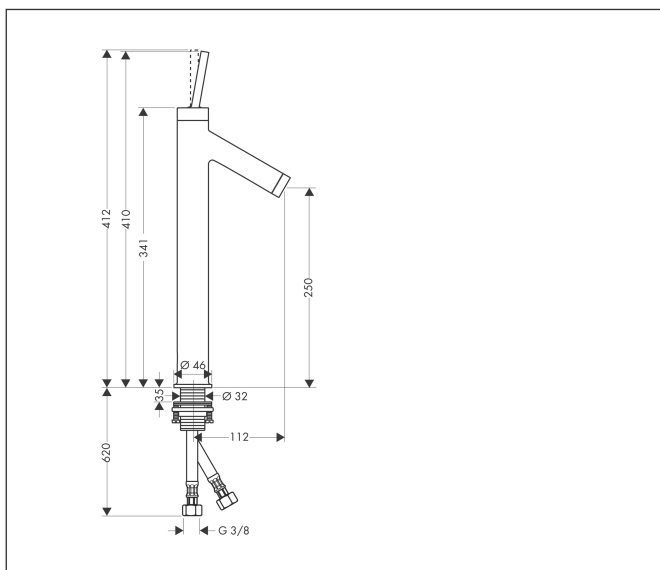

Ritning

Teknologi

Certifikat

Koder/standarder

- STA 1391