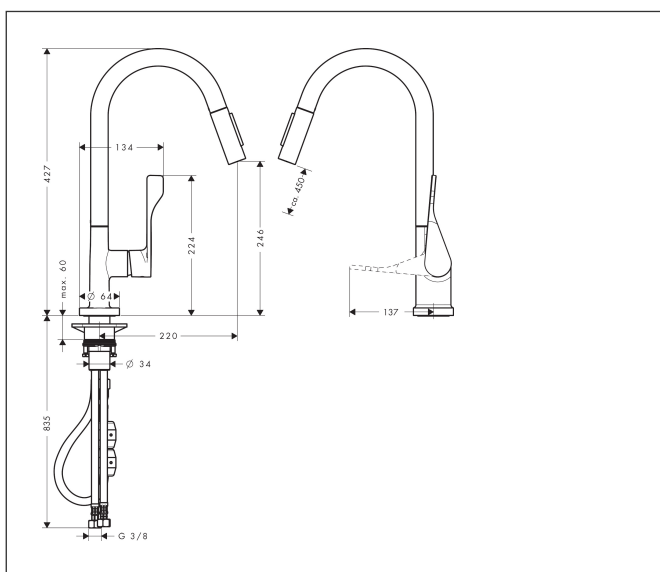

Varumärke	AXOR
Art. Namn	AXOR Citterio 1-grepps köksblandare 250 med utdragbar handdusch
Art. Nr.	39835000
Ytskikt	Krom
Pos	1

Produktbild

Funktioner

- ComfortZone 250
- överhäng: 220 mm
- kranhöjd: 246 mm
- svängradie 110° / 150°
- duschstråle, laminarstråle
- duschstråle låsbar, strålåterställning med knapptryckning
- MagFit magnetisk duschkållare
- Quick-Connect duschslang
- maximal flödesmängd vid 3 bar: 9 l/min
- keramisk avstängning
- G 3/8-anslutnings slangar
- temperaturbegränsning inställningsbar
- backventil integrerad
- lämpad för genomflödesvärmare
- utdragslängd upp till 50 cm
- ljudklass: I
- flödesklass: B, O

Ritning

Teknologi

Stråltyper

Koder/standarder

- PIX 18332/IBO