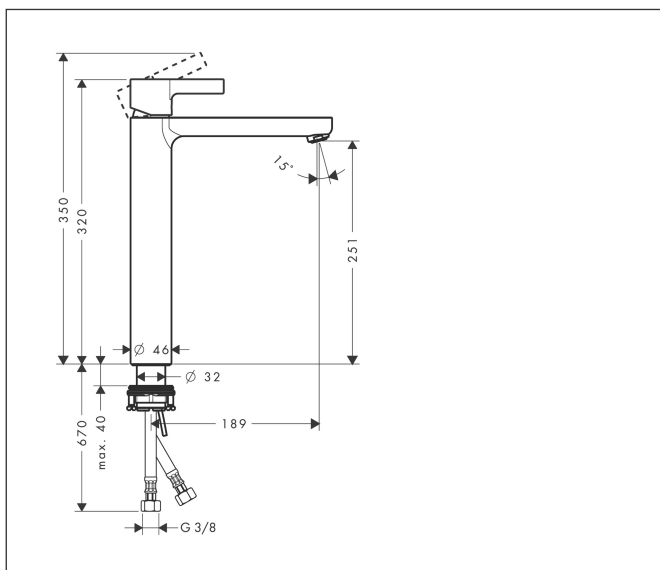

Ritning

Teknologi

Koder/standarder

- PA-IX 9950/IO