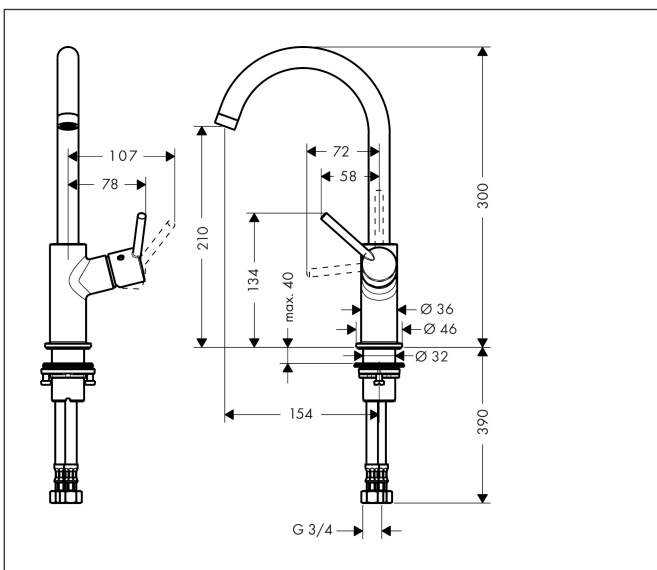

Ritning

Koder/standarder

- STA 1374

Funktioner

- består av: 1-grepps tvättställsblandare, bottenventil
- ComfortZone: 210
- överhäng: 154 mm
- kranhöjd: 210 mm
- handtagsvariant: pinngrepp
- svängradie 120°
- stråltyp: normalstråle
- maximal flödesmängd vid 3 bar: 5 l/min
- keramisk avstängning
- temperaturbegränsning inställningsbar
- push-open avloppsventil G 1 ¼
- material bottenventil: metall
- ljudklass: I
- flödesklass: O
- handtagsposition på sidan: undersidan vid baskroppen (ej lämplig för tvättfat)
- EU taxonomy: max. 6 l/min - Substantial Contribution (SC) möjligt
- LEED: 35 % reduktion - max. 5,4 l/min
- BREEAM: nivå 2 - max. 7,5 l/min

Teknologi

Certifikat