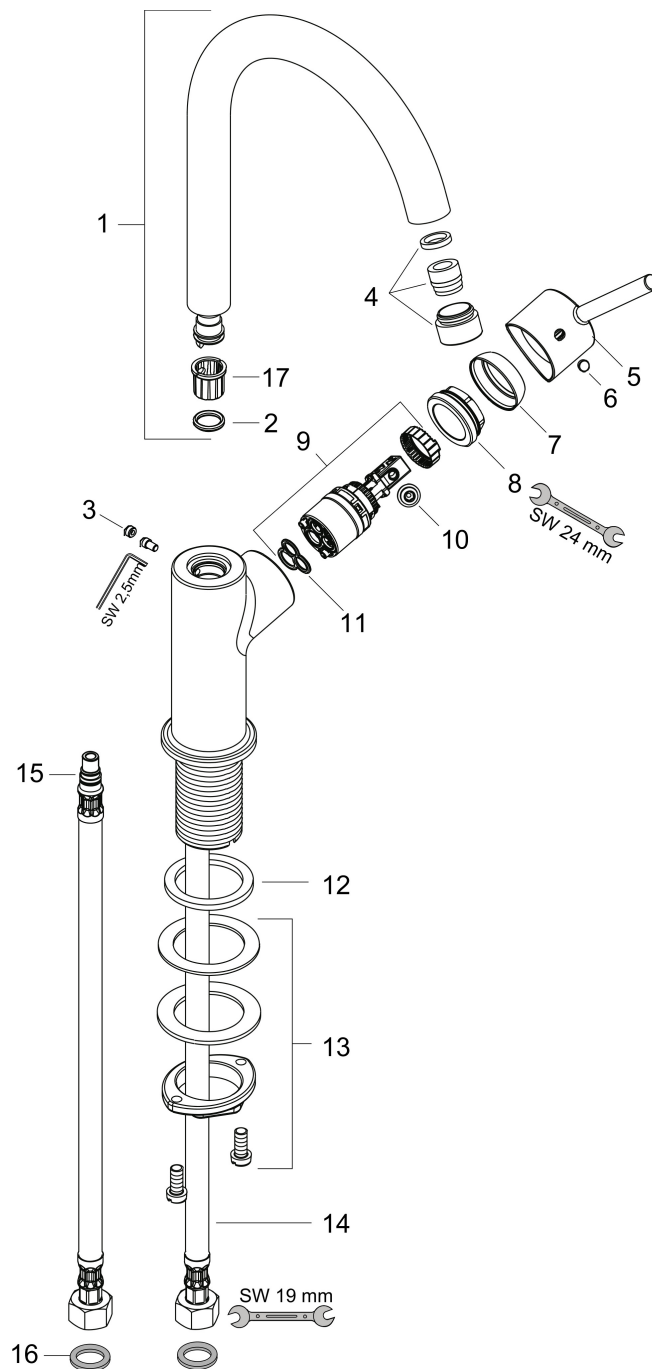

## Certifikat

Varumärke hansgrohe  
 Art. Namn **Talis** 1-grepps tvättställsblandare 210 med svängbar pip och push-open ventil  
 Art. Nr. 32082000  
 RSK-nr. 8227424  
 Ytskikt Krom  
 Pos 1

## Flödesdiagram

Varumärke	hansgrohe
Art. Namn	<b>Talis</b> 1-grepps tvättställsblandare 210 med svängbar pip och push-open ventil
Art. Nr.	32082000
RSK-nr.	8227424
Ytskikt	Krom
Pos	1

## Reservdelsritning för byggnadsår: 10/09 - 06/22

Varumärke	hansgrohe
Art. Namn	<b>Talis</b> 1-grepps tvättställsblandare 210 med svängbar pip och push-open ventil
Art. Nr.	32082000
RSK-nr.	8227424
Ytskikt	Krom
Pos	1