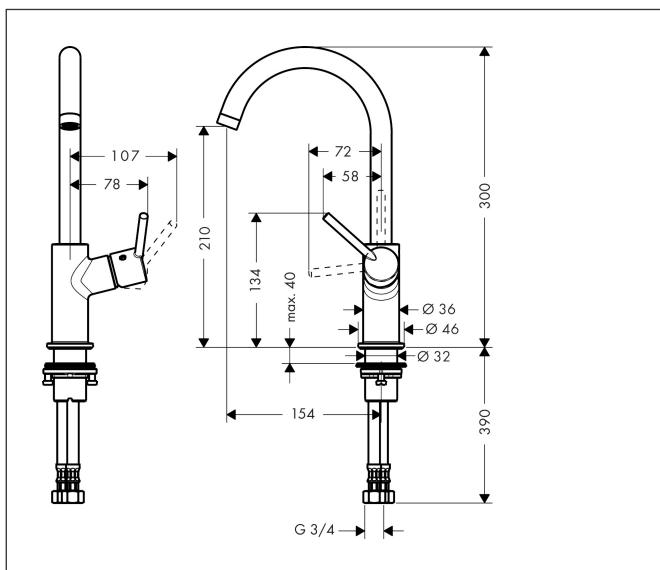

Ritning

Koder/standarder

- PIX 28137/IO

Funktioner

- består av: 1-grepps tvättställsblandare, bottenventil
- ComfortZone 210
- överhäng: 154 mm
- kranhöjd: 210 mm
- svängradie 120°
- stråltyp: normalstråle
- maximal flödesmängd vid 3 bar: 5 l/min
- keramisk avstängning
- temperaturbegränsning inställningsbar
- push-open avloppsventil G 1 ¼
- material bottenventil: metall
- ljudklass: I
- flödesklass: O
- grepp på sidan, på kroppens nedre del (olämplig för tvättställ för bordmontering)

Teknologi