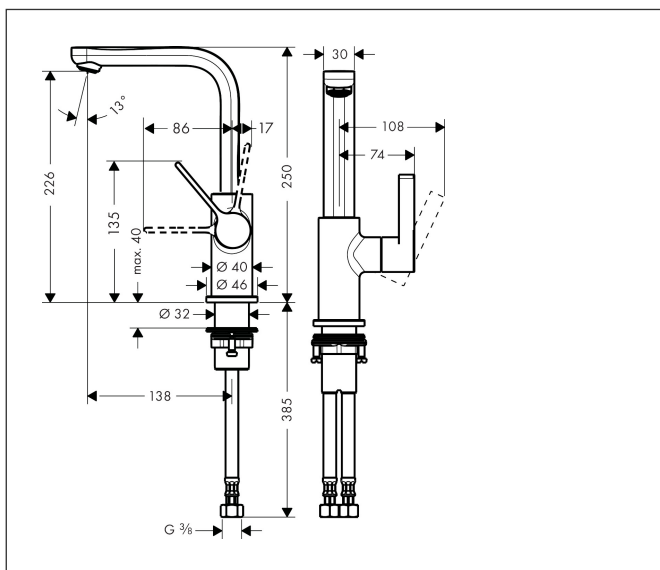

Ritning

Koder/standarder

- PA-IX 19373/IO

Funktioner

- består av: 1-grepps tvättställsblandare, bottenventil
- ComfortZone 230
- överhäng: 138 mm
- kranhöjd: 226 mm
- svängradie 120°
- stråltyp: normalstråle
- maximal flödesmängd vid 3 bar: 5 l/min
- keramisk avstängning
- temperaturbegränsning inställningsbar
- push-open avloppsventil G 1 ¼
- material bottenventil: metall
- ljudklass: I
- flödesklass: O
- grepp på sidan, på kroppens nedre del (olämplig för tvättställ för bordmontering)

Teknologi