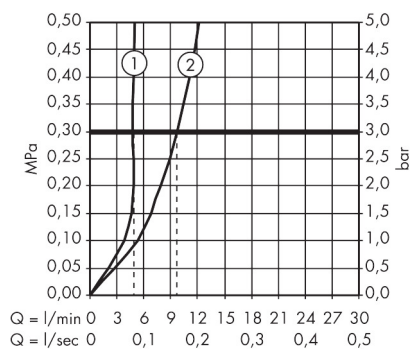

Varumärke	hansgrohe
Art. Namn	Metris 1-grepps tvättställsblandare 230 med svängbar pip utan bottenventil
Art. Nr.	31081000
RSK-nr.	8227441
Ytskikt	Krom
Pos	1

Flödesdiagram

- 1 Med flödesreducering
- 2 Utan flödeskontroll