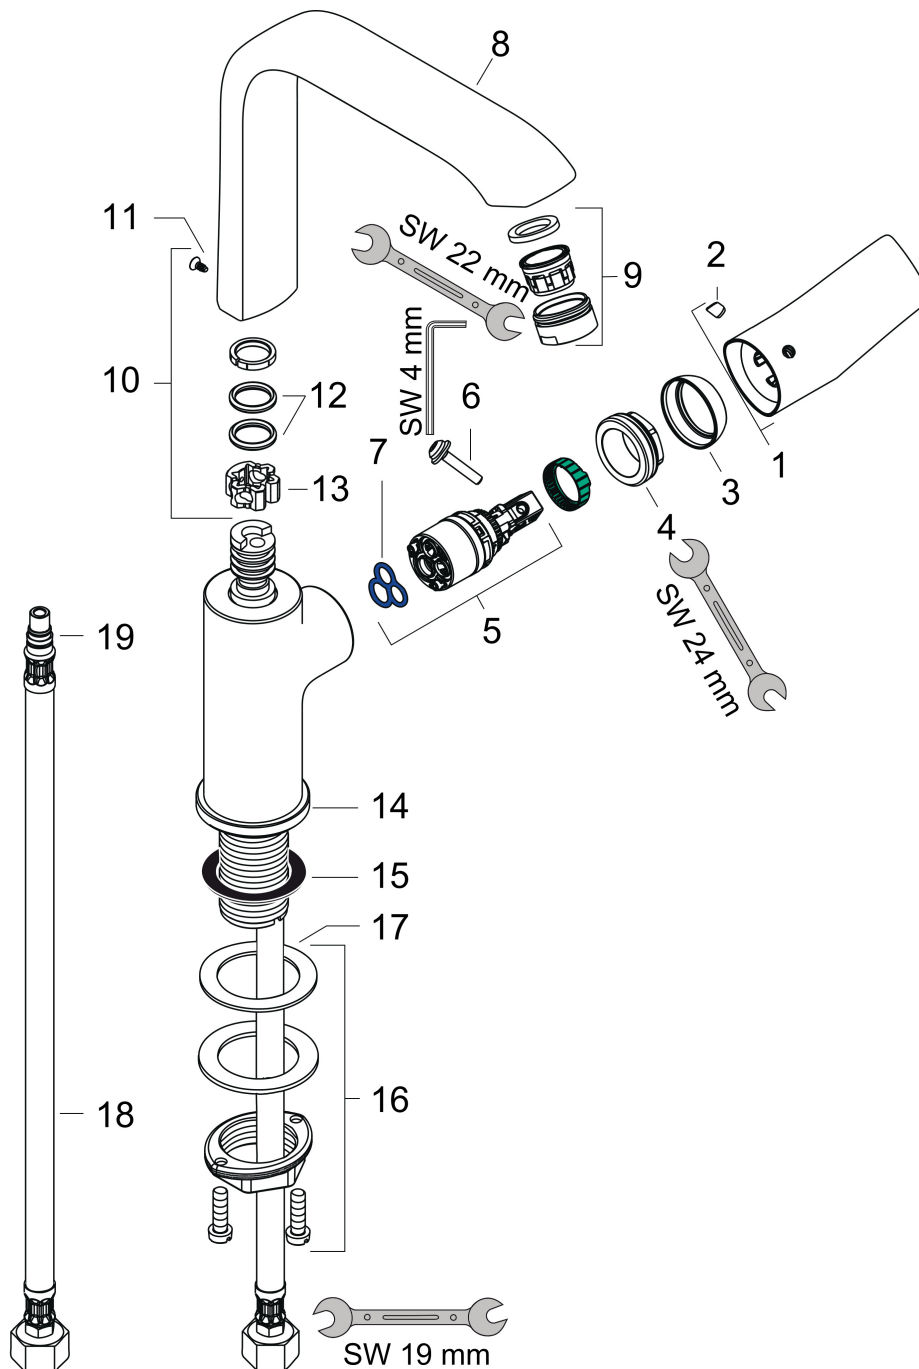

## Koder/standarder

- STA 1374

Varumärke	hansgrohe
Art. Namn	<b>Metris</b> 1-grepps tvättställsblandare 230 med svängbar pip utan bottenventil
Art. Nr.	31081000
RSK-nr.	8227441
Ytskikt	Krom
Pos	1

## Flödesdiagram

- 1 Med flödesreducering
- 2 Utan flödeskontroll

Varumärke	hansgrohe
Art. Namn	<b>Metris</b> 1-grepps tvättställsblandare 230 med svängbar pip utan bottenventil
Art. Nr.	31081000
RSK-nr.	8227441
Ytskikt	Krom
Pos	1

## Reservdelsritning för byggnadsår: >01/11

Varumärke	hansgrohe
Art. Namn	<b>Metris</b> 1-grepps tvättställsblandare 230 med svängbar pip utan bottenventil
Art. Nr.	31081000
RSK-nr.	8227441
Ytskikt	Krom
Pos	1