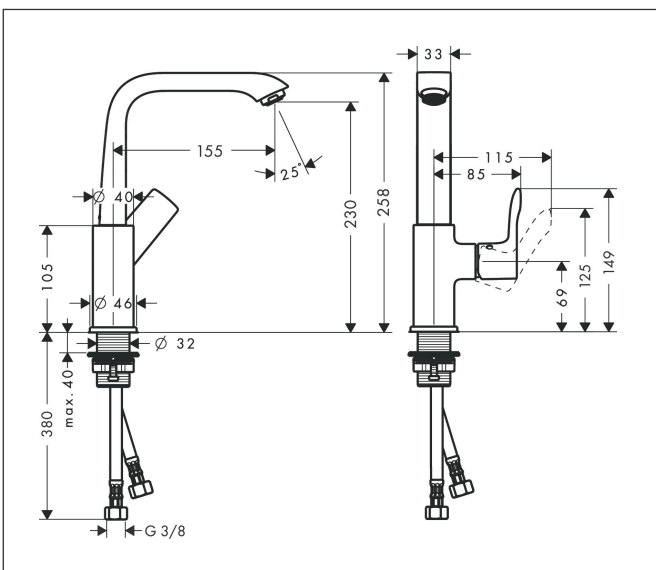

Ritning

Teknologi

Certifikat

Koder/standarder

- STA 1374