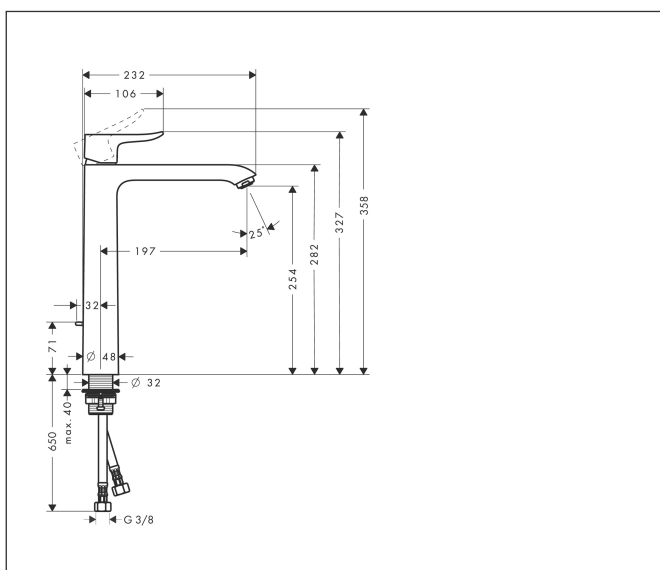

Varumärke	hansgrohe
Art. Namn	Metris 1-grepps tvättställsblandare 260 med lyftventil
Art. Nr.	31082000
Ytskikt	Krom
Pos	1

Produktbild

Funktioner

- består av: 1-grepps tvättställsblandare, bottenventil
- ComfortZone 260
- överhäng: 197 mm
- kranhöjd: 254 mm
- stråltyp: normalstråle
- maximal flödesmängd vid 3 bar: 5 l/min
- keramisk avstängning
- temperaturbegränsning inställningsbar
- med lyftventil
- material bottenventil: metall
- ljudklass: I
- flödesklass: O

Ritning

Teknologi