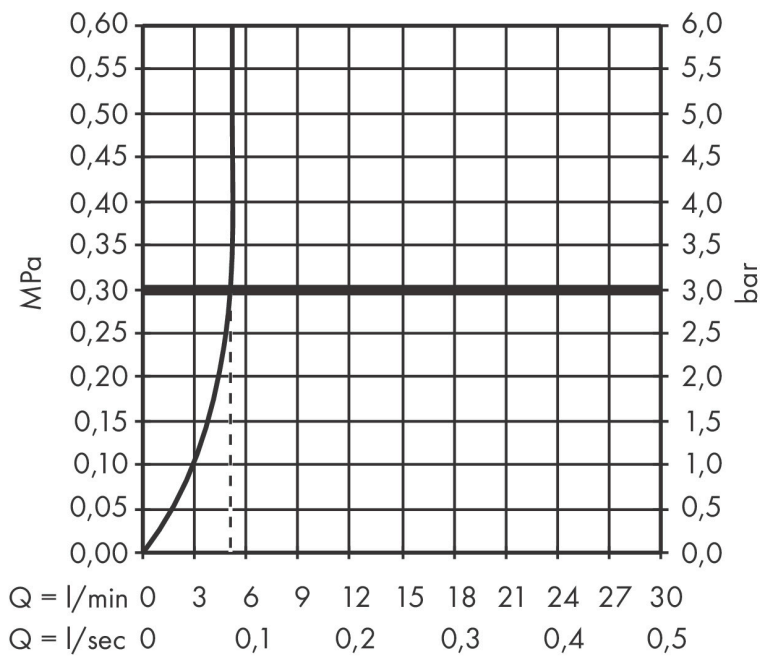

Varumärke hansgrohe
Art. Namn **Metris** 1-grepps tvättställsblandare 110 utan bottenventil
Art. Nr. 31084000
RSK-nr. 8227443
Ytskikt Krom
Pos 1

Flödesdiagram