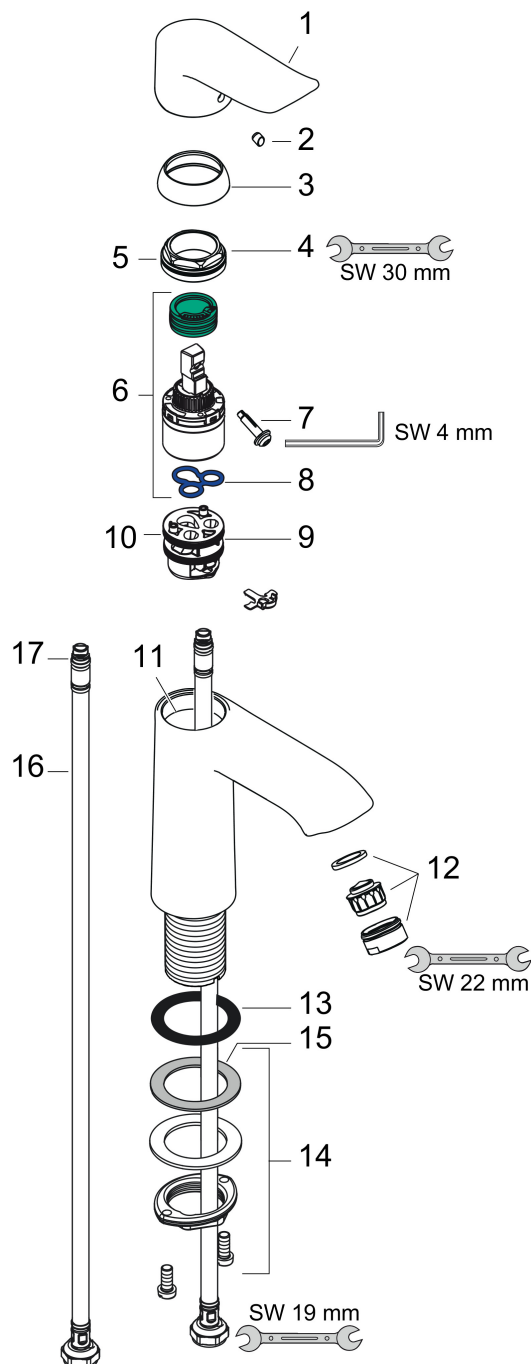

Varumärke	hansgrohe
Art. Namn	Metris 1-grepps tvättställsblandare 110 utan bottenventil
Art. Nr.	31084000
RSK-nr.	8227443
Ytskikt	Krom
Pos	1

Produktbild

Funktioner

- ComfortZone: 110
- överhäng: 116 mm
- kranhöjd: 100 mm
- handtagsvariant: spakhandtag
- stråltyp: normalstråle
- maximal flödesmängd vid 3 bar: 5 l/min
- keramisk avstängning
- temperaturbegränsning inställningsbar
- ljudklass: I
- flödesklass: O
- EU taxonomy: max. 6 l/min - Substantial Contribution (SC) möjligt
- LEED: 35 % reduktion - max. 5,4 l/min
- BREEAM: nivå 2 - max. 7,5 l/min

Ritning

Teknologi

Certifikat

Koder/standarder

- STA 1370

Varumärke hansgrohe
 Art. Namn **Metris** 1-grepps tvättställsblandare 110 utan bottenventil
 Art. Nr. 31084000
 RSK-nr. 8227443
 Ytskikt Krom
 Pos 1

Flödesdiagram

Varumärke	hansgrohe
Art. Namn	Metris 1-grepps tvättställsblandare 110 utan bottenventil
Art. Nr.	31084000
RSK-nr.	8227443
Ytskikt	Krom
Pos	1

Reservdelsritning för byggnadsår: >04/17

Varumärke hansgrohe
 Art. Namn **Metris** 1-grepps tvättställsblandare 110 utan bottenventil
 Art. Nr. 31084000
 RSK-nr. 8227443
 Ytskikt Krom
 Pos 1

Reservdelslista för byggnadsår: >04/17

Pos.	Beskrivning	Art.nr.
1	Grepp	95519000
2	täckbricka, grepp	96338000
3	null	97406000
4	Mutter	97209000
5	O-Ring 32x2	98193000
6	Kartusch kpl.	92730000
7	Säkringsskruv	95140000
8	Tätning	95008000
9	Adapter till kartusch	98750000
10	O-Ring 30x2	98186000
11	O-ring 35x2	92604000
12	Luftblandare M24x1 (5 l/min)	13185000
13	null	98749000
14	null	13961000
15	Glidring	97548000
16	Anslutningsslang 450 mm M8x0,75 G3/8	97206000
17	O-ring 6,6x1,6	93019000
a	null	13898000