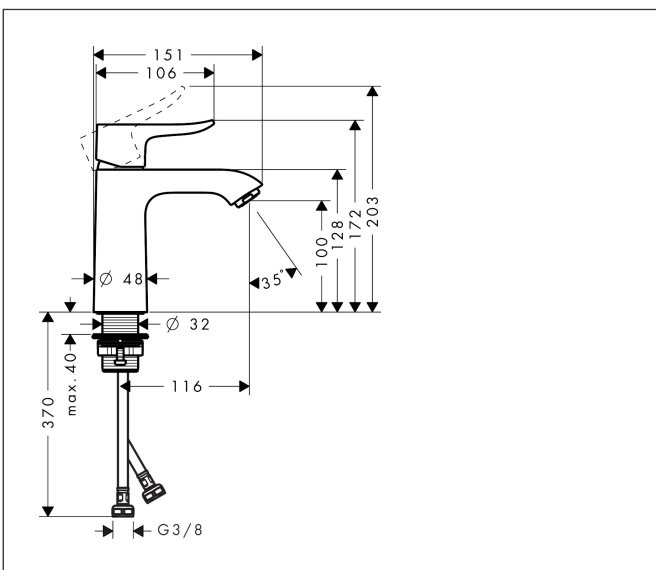

Varumärke	hansgrohe
Art. Namn	Metris 1-grepps tvättställsblandare 110 utan bottenventil
Art. Nr.	31084000
RSK-nr.	8227443
Ytskikt	Krom
Pos	1

Produktbild

Funktioner

- ComfortZone: 110
- överhäng: 116 mm
- kranhöjd: 100 mm
- handtagsvariant: spakhandtag
- stråltyp: normalstråle
- maximal flödesmängd vid 3 bar: 5 l/min
- keramisk avstängning
- temperaturbegränsning inställningsbar
- ljudklass: I
- flödesklass: O
- EU taxonomy: max. 6 l/min - Substantial Contribution (SC) möjligt
- LEED: 35 % reduktion - max. 5,4 l/min
- BREEAM: nivå 2 - max. 7,5 l/min

Ritning

Teknologi

Certifikat

Koder/standarder

- STA 1370

Varumärke hansgrohe
 Art. Namn **Metris** 1-grepps tvättställsblandare 110 utan bottenventil
 Art. Nr. 31084000
 RSK-nr. 8227443
 Ytskikt Krom
 Pos 1

Flödesdiagram

Varumärke	hansgrohe
Art. Namn	Metris 1-grepps tvättställsblandare 110 utan bottenventil
Art. Nr.	31084000
RSK-nr.	8227443
Ytskikt	Krom
Pos	1

Reservdelsritning för byggnadsår: >04/17

Varumärke hansgrohe
 Art. Namn **Metris** 1-grepps tvättställsblandare 110 utan bottenventil
 Art. Nr. 31084000
 RSK-nr. 8227443
 Ytskikt Krom
 Pos 1