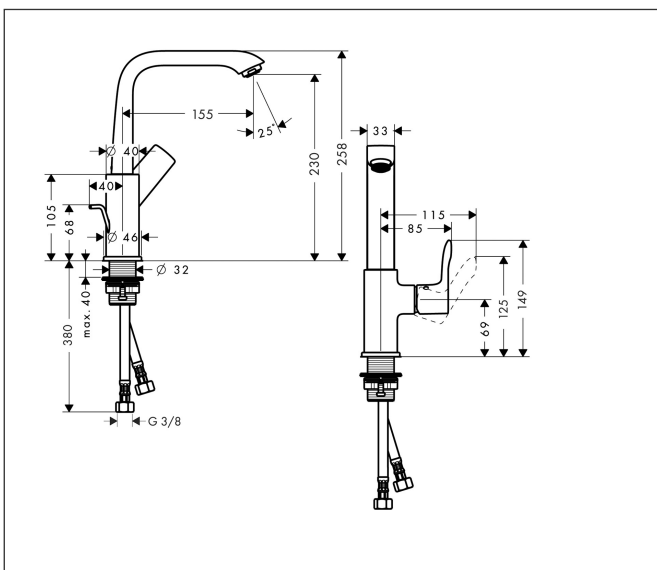

Varumärke	hansgrohe
Art. Namn	Metris 1-grepps tvättställsblandare 230 med lyftventil
Art. Nr.	31087000
RSK-nr.	8227444
Ytskikt	Krom
Pos	1

Produktbild

Ritning

Funktioner

- består av: 1-grepps tvättställsblandare, bottenventil
- ComfortZone: 230
- överhäng: 155 mm
- kranhöjd: 230 mm
- handtagsvariant: spakhandtag
- svängradie 120°
- stråltyp: normalstråle
- maximal flödesmängd vid 3 bar: 5 l/min
- keramisk avstängning
- temperaturbegränsning inställningsbar
- Lyftventil G 1¼
- material bottenventil: metall
- ljudklass: I
- flödesklass: O
- handtagsposition på sidan: undersidan vid baskroppen (ej lämplig för tvättfat)
- EU taxonomy: max. 6 l/min - Substantial Contribution (SC) möjligt
- LEED: 35 % reduktion - max. 5,4 l/min
- BREEAM: nivå 2 - max. 7,5 l/min

Teknologi

Certifikat

Koder/standarder

- STA 1374

Varumärke hansgrohe
 Art. Namn **Metris** 1-grepps tvättställsblandare 230 med lyftventil
 Art. Nr. 31087000
 RSK-nr. 8227444
 Ytskikt Krom
 Pos 1

Flödesdiagram

1 Med flödesreducering
 2 Utan flödeskontroll

Varumärke	hansgrohe
Art. Namn	Metris 1-grepps tvättställsblandare 230 med lyftventil
Art. Nr.	31087000
RSK-nr.	8227444
Ytskikt	Krom
Pos	1

Reservdelsritning för byggnadsår: >01/11

Varumärke hansgrohe
 Art. Namn **Metris** 1-grepps tvättställsblandare 230 med lyftventil
 Art. Nr. 31087000
 RSK-nr. 8227444
 Ytskikt Krom
 Pos 1

Reservdelslista för byggnadsår: >01/11

Pos.	Beskrivning	Art.nr.
1	Grepp	95761000
2	täckbricka, grepp	96338000
3	null	95493000
4	Mutter	95178000
5	Kartusch kpl.	97685000
6	Säkringsskruv	95140000
7	Tätning	98865000
8	Pip kpl.	95974000
9	Luftblandare M24x1 (5 l/min)	13185000
10	Tätningsset	92646000
11	Skruv	97662000
12	O-Ring 14x2,5	98189000
13	axialring	97558000
14	null	98749000
15	null	13961000
16	Glidring	97548000
17	Anslutningsslang 450 mm M8x0,75 G3/8	97206000
18	O-ring 7x1,5	98422000
19	Lyftstång	96657000
a	Avloppsventil	94139000
b	null	13898000