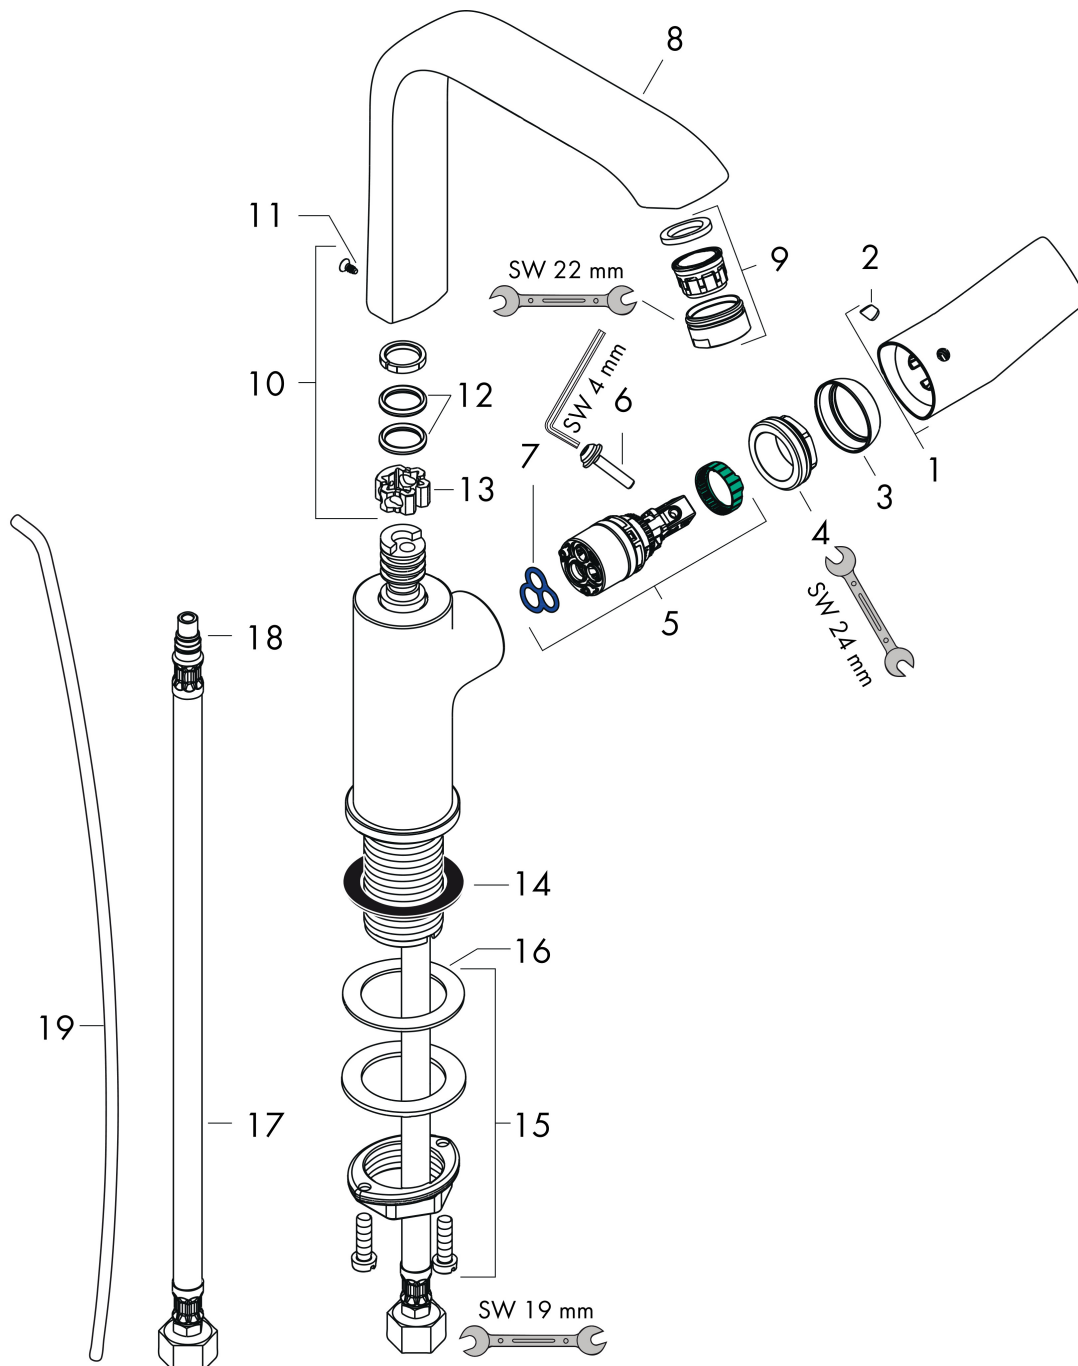

Varumärke	hansgrohe
Art. Namn	Metris 1-grepps tvättställsblandare 230 med lyftventil
Art. Nr.	31087000
RSK-nr.	8227444
Ytskikt	Krom
Pos	1

Produktbild

Ritning

Funktioner

- består av: 1-grepps tvättställsblandare, bottenventil
- ComfortZone: 230
- överhäng: 155 mm
- kranhöjd: 230 mm
- handtagsvariant: spakhandtag
- svängradie 120°
- stråltyp: normalstråle
- maximal flödesmängd vid 3 bar: 5 l/min
- keramisk avstängning
- temperaturbegränsning inställningsbar
- Lyftventil G 1¼
- material bottenventil: metall
- ljudklass: I
- flödesklass: O
- handtagsposition på sidan: undersidan vid baskroppen (ej lämplig för tvättfat)
- EU taxonomy: max. 6 l/min - Substantial Contribution (SC) möjligt
- LEED: 35 % reduktion - max. 5,4 l/min
- BREEAM: nivå 2 - max. 7,5 l/min

Teknologi

Certifikat

Koder/standarder

- STA 1374

Varumärke hansgrohe
 Art. Namn **Metris** 1-grepps tvättställsblandare 230 med lyftventil
 Art. Nr. 31087000
 RSK-nr. 8227444
 Ytskikt Krom
 Pos 1

Flödesdiagram

1 Med flödesreducering
 2 Utan flödeskontroll

Varumärke	hansgrohe
Art. Namn	Metris 1-grepps tvättställsblandare 230 med lyftventil
Art. Nr.	31087000
RSK-nr.	8227444
Ytskikt	Krom
Pos	1

Reservdelsritning för byggnadsår: >01/11

Varumärke hansgrohe
 Art. Namn **Metris** 1-grepps tvättställsblandare 230 med lyftventil
 Art. Nr. 31087000
 RSK-nr. 8227444
 Ytskikt Krom
 Pos 1

Reservdelslista för byggnadsår: >01/11

Pos.	Beskrivning	Art.nr.
1	Grepp	95761000
2	täckbricka, grepp	96338000
3	null	95493000
4	Mutter	95178000
5	Kartusch kpl.	97685000
6	Säkringsskruv	95140000
7	Tätning	98865000
8	Pip kpl.	95974000
9	Luftblandare M24x1 (5 l/min)	13185000
10	Tätningsset	92646000
11	Skruv	97662000
12	O-Ring 14x2,5	98189000
13	axialring	97558000
14	null	98749000
15	null	13961000
16	Glidring	97548000
17	Anslutningsslang 450 mm M8x0,75 G3/8	97206000
18	O-ring 7x1,5	98422000
19	Lyftstång	96657000
a	Avloppsventil	94139000
b	null	13898000