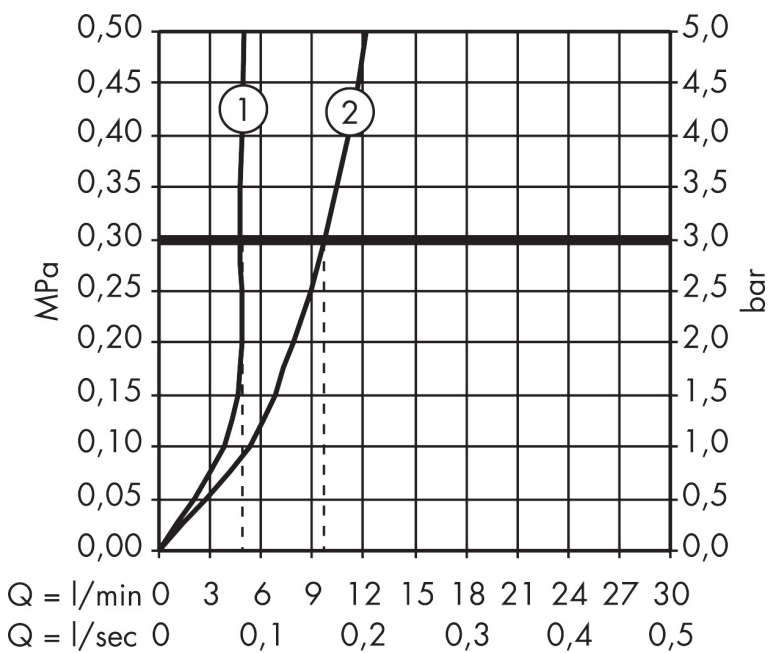

Varumärke hansgrohe
Art. Namn **Metris** 1-grepps tvättställsblandare 230 med lyftventil
Art. Nr. 31087000
RSK-nr. 8227444
Ytskikt Krom
Pos 1

Flödesdiagram

1 Med flödesreducering
2 Utan flödeskontroll