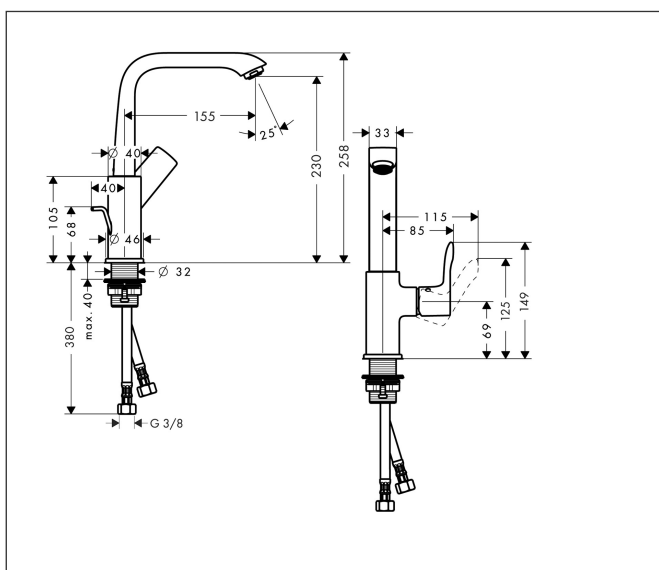

Varumärke	hansgrohe
Art. Namn	Metris 1-grepps tvättställsblandare 230 med lyftventil
Art. Nr.	31087000
Ytskikt	Krom
Pos	1

Produktbild

Funktioner

- består av: 1-grepps tvättställsblandare, bottenventil
- ComfortZone 230
- överhäng: 155 mm
- kranhöjd: 230 mm
- svängradie 120°
- stråltyp: normalstråle
- maximal flödesmängd vid 3 bar: 5 l/min
- keramisk avstängning
- temperaturbegränsning inställningsbar
- med lyftventil
- material bottenventil: metall
- ljudklass: I
- flödesklass: O
- grepp på sidan, på kroppens nedre del (olämplig för tvättställ för bordmontering)

Ritning

Teknologi

Koder/standarder

- PIX 19414/10