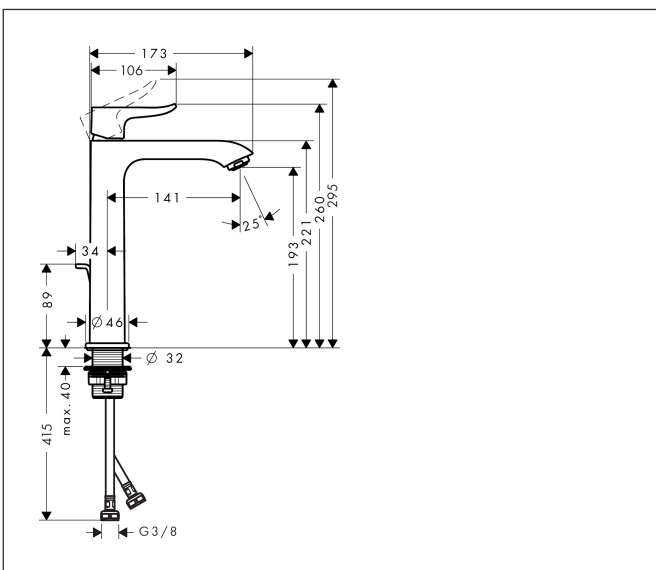

Ritning

Teknologi

Certifikat

Koder/standarder

- STA 1370