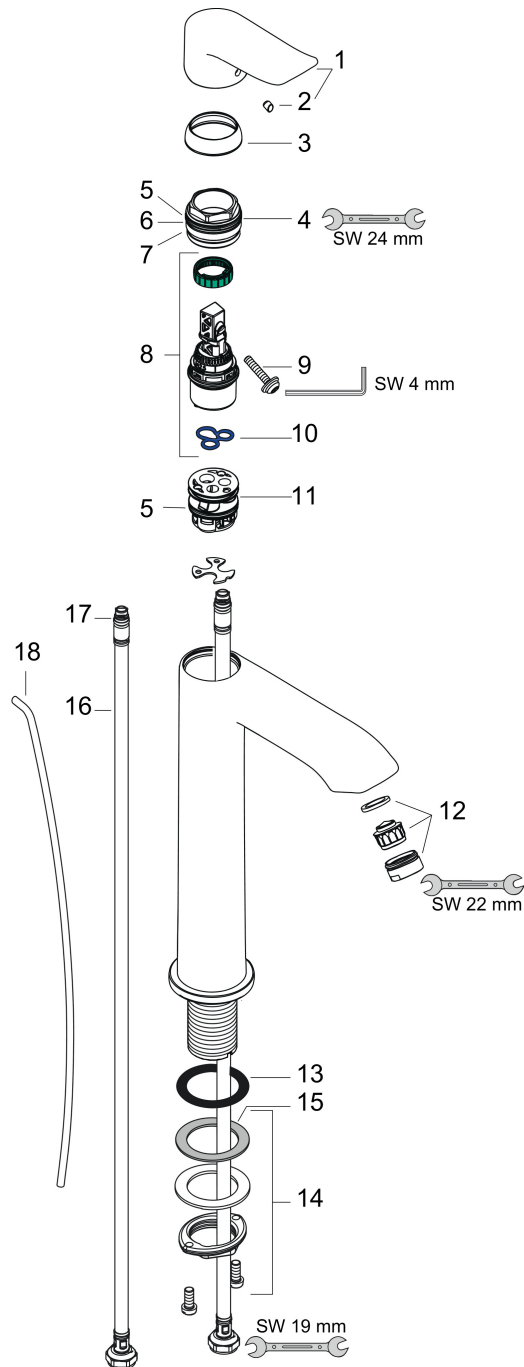

Varumärke	hansgrohe
Art. Namn	Metris 1-grepps tvättställsblandare 200 med lyftventil
Art. Nr.	31183000
RSK-nr.	8227445
Ytskikt	Krom
Pos	1

Reservdelsritning för byggnadsår: >04/17