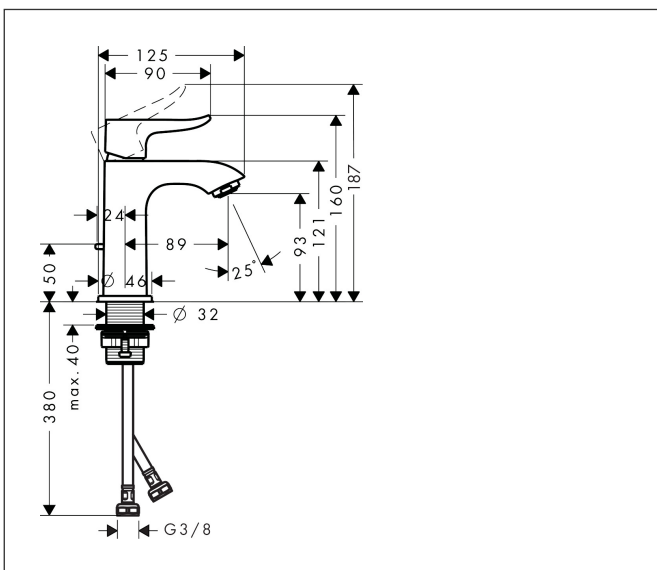

Varumärke	hansgrohe
Art. Namn	Metris 1-grepps tvättställsblandare 100 med lyftventil
Art. Nr.	31088000
RSK-nr.	8227469
Ytskikt	Krom
Pos	1

Produktbild

Funktioner

- består av: 1-grepps tvättställsblandare, bottenventil
- ComfortZone: 100
- överhäng: 89 mm
- kranhöjd: 93 mm
- handtagsvariant: spakhandtag
- stråltyp: normalstråle
- maximal flödesmängd vid 3 bar: 5 l/min
- keramisk avstängning
- temperaturbegränsning inställningsbar
- Lyftventil G 1/4
- material bottenventil: metall
- ljudklass: I
- flödesklass: O
- EU taxonomy: max. 6 l/min - Substantial Contribution (SC) möjligt
- LEED: 35 % reduktion - max. 5,4 l/min
- BREEAM: nivå 2 - max. 7,5 l/min

Ritning

Teknologi

Certifikat

Koder/standarder

- STA 1370

Varumärke hansgrohe
 Art. Namn **Metris** 1-grepps tvättställsblandare 100 med lyftventil
 Art. Nr. 31088000
 RSK-nr. 8227469
 Ytskikt Krom
 Pos 1

Flödesdiagram

Varumärke	hansgrohe
Art. Namn	Metris 1-grepps tvättställsblandare 100 med lyftventil
Art. Nr.	31088000
RSK-nr.	8227469
Ytskikt	Krom
Pos	1

Reservdelsritning för byggnadsår: >04/17

Varumärke hansgrohe
 Art. Namn **Metris** 1-grepps tvättställsblandare 100 med lyftventil
 Art. Nr. 31088000
 RSK-nr. 8227469
 Ytskikt Krom
 Pos 1