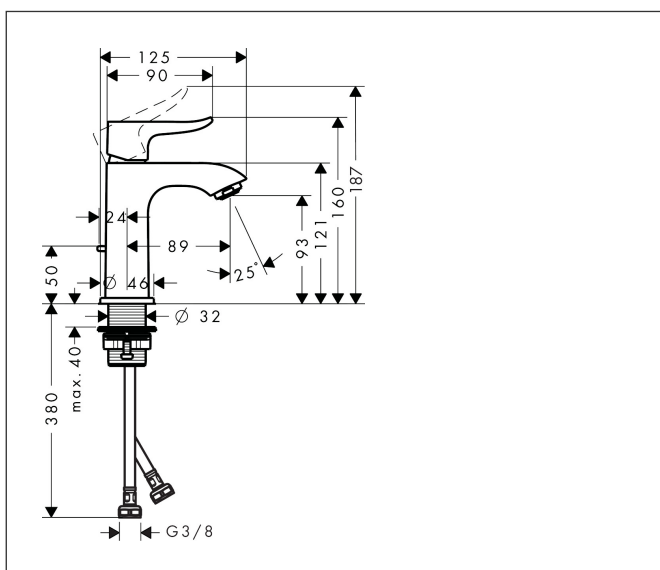

Varumärke	hansgrohe
Art. Namn	Metris 1-grepps tvättställsblandare 100 med lyftventil
Art. Nr.	31088000
Ytskikt	Krom
Pos	1

Produktbild

Funktioner

- består av: 1-grepps tvättställsblandare, bottenventil
- ComfortZone 100
- överhäng: 89 mm
- kranhöjd: 93 mm
- stråltyp: normalstråle
- maximal flödesmängd vid 3 bar: 5 l/min
- keramisk avstängning
- temperaturbegränsning inställningsbar
- med lyftventil
- material bottenventil: metall
- ljudklass: I
- flödesklass: O

Ritning

Teknologi