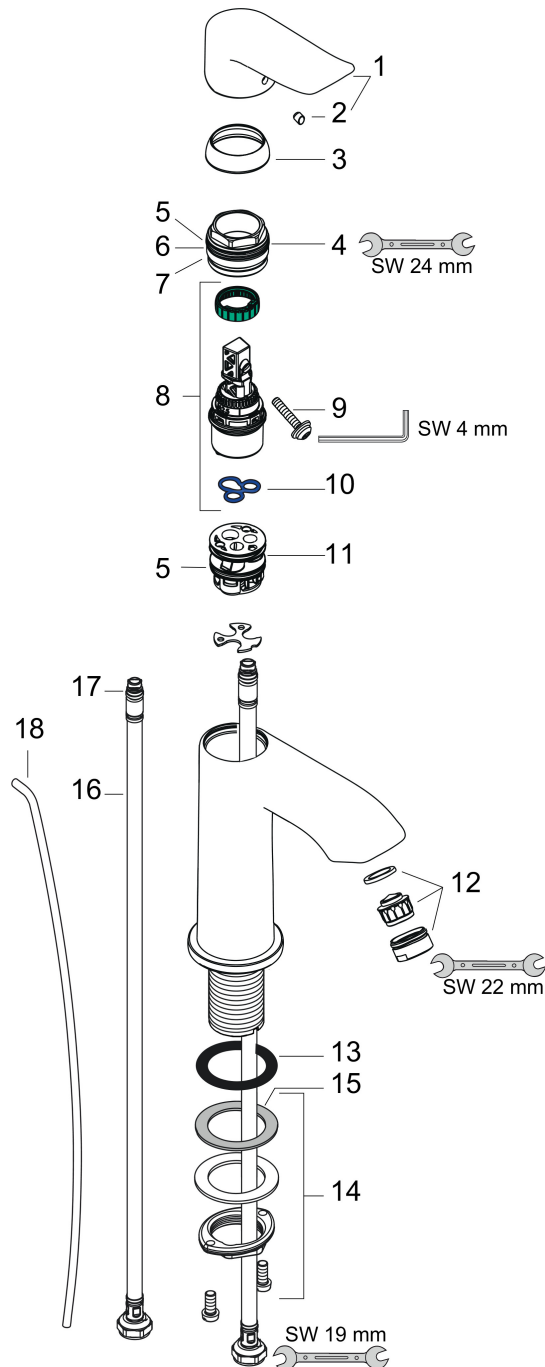

Varumärke	hansgrohe
Art. Namn	Metris 1-grepps tvättställsblandare 100 med lyftventil
Art. Nr.	31088000
RSK-nr.	8227469
Ytskikt	Krom
Pos	1

Produktbild

Funktioner

- består av: 1-grepps tvättställsblandare, bottenventil
- ComfortZone: 100
- överhäng: 89 mm
- kranhöjd: 93 mm
- handtagsvariant: spakhandtag
- stråltyp: normalstråle
- maximal flödesmängd vid 3 bar: 5 l/min
- keramisk avstängning
- temperaturbegränsning inställningsbar
- Lyftventil G 1/4
- material bottenventil: metall
- ljudklass: I
- flödesklass: O
- EU taxonomy: max. 6 l/min - Substantial Contribution (SC) möjligt
- LEED: 35 % reduktion - max. 5,4 l/min
- BREEAM: nivå 2 - max. 7,5 l/min

Ritning

Teknologi

Certifikat

Koder/standarder

- STA 1370

Varumärke hansgrohe
 Art. Namn **Metris** 1-grepps tvättställsblandare 100 med lyftventil
 Art. Nr. 31088000
 RSK-nr. 8227469
 Ytskikt Krom
 Pos 1

Flödesdiagram

Varumärke	hansgrohe
Art. Namn	Metris 1-grepps tvättställsblandare 100 med lyftventil
Art. Nr.	31088000
RSK-nr.	8227469
Ytskikt	Krom
Pos	1

Reservdelsritning för byggnadsår: >04/17

Varumärke hansgrohe
 Art. Namn **Metris** 1-grepps tvättställsblandare 100 med lyftventil
 Art. Nr. 31088000
 RSK-nr. 8227469
 Ytskikt Krom
 Pos 1

Reservdelista för byggnadsår: >04/17

Pos.	Beskrivning	Art.nr.
1	Grepp	95520000
2	täckbricka, grepp	96338000
3	null	98863000
4	Mutter	98864000
5	O-ring 23x2	98398000
6	O-ring 25x1,5	98146000
7	O-ring 27x1,5	92527000
8	Kartusch kpl.	97685000
9	Säkringsskruv	95140000
10	Tätning	98865000
11	Adapter till kartusch	98866000
12	Luftblandare M24x1 (5 l/min)	13185000
13	null	98749000
14	null	13961000
15	Glidring	97548000
16	Anslutningsslang 450 mm M8x0,75 G3/8	97206000
17	O-ring 6,6x1,6	93019000
18	Lyftstång	96657000
a	Avlöppsventil	94139000
b	null	13898000